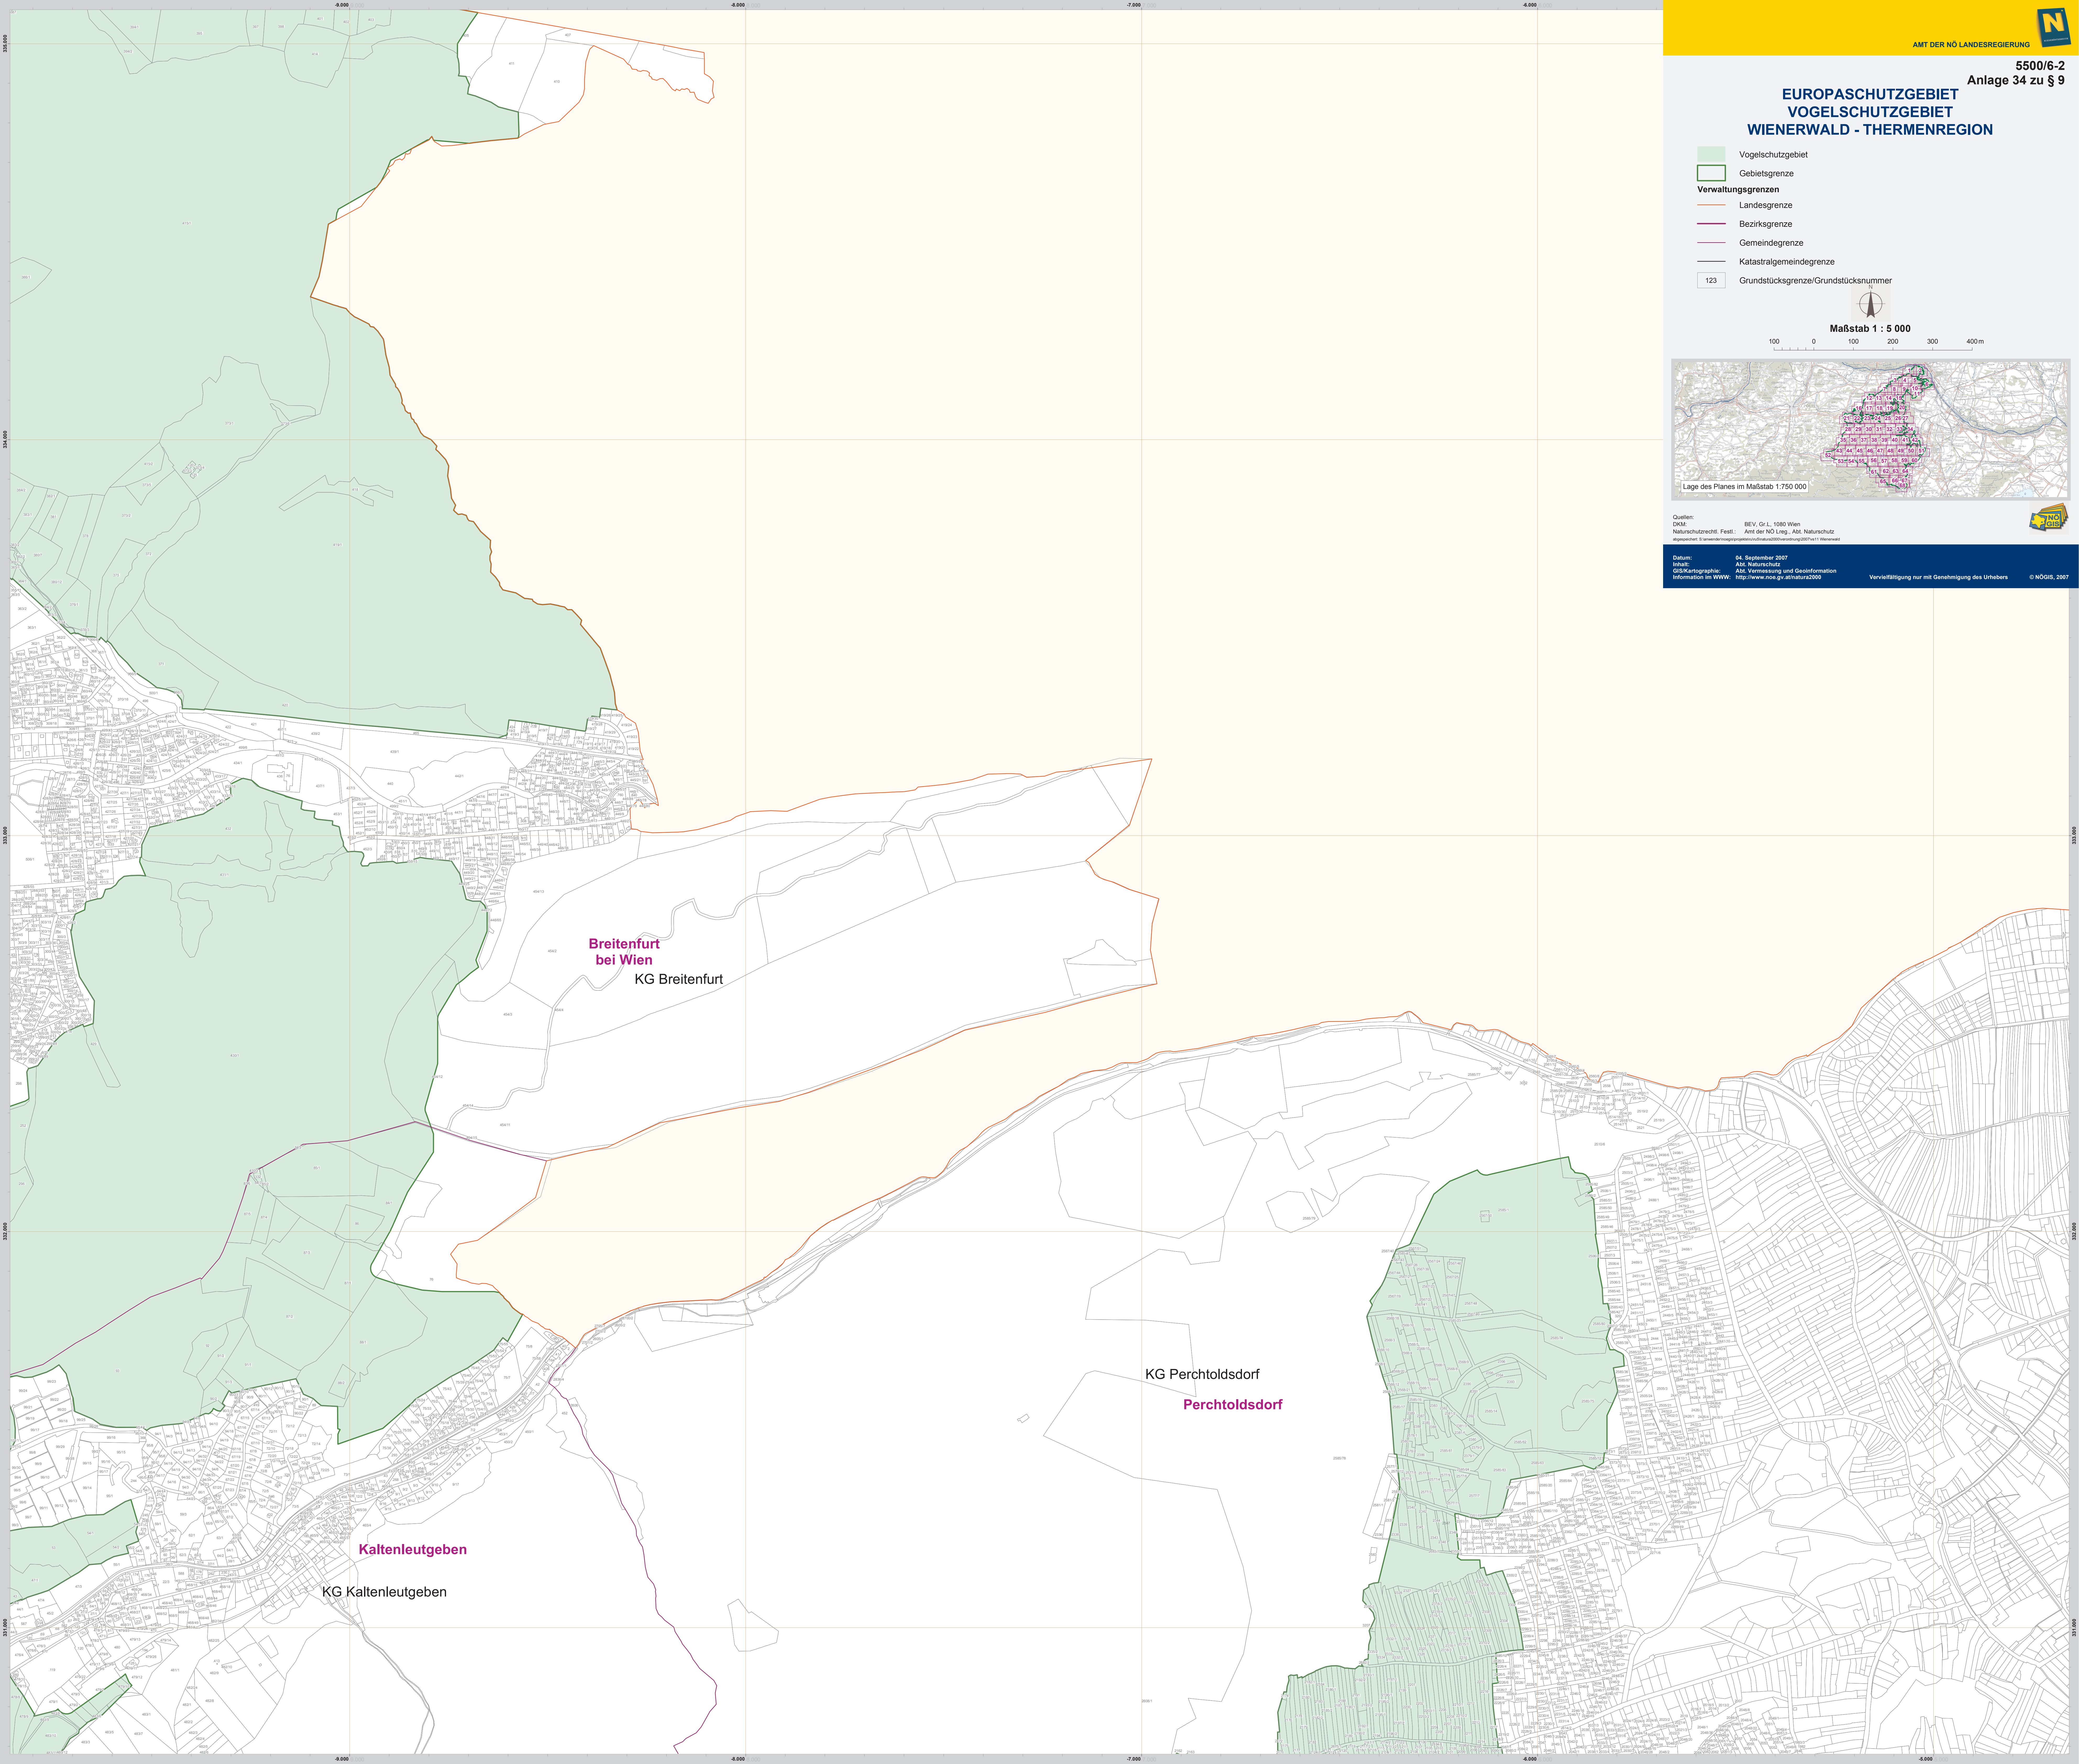

Lage des Planes im Maßstab 1:750 000

**Breitenfurt
bei Wien**
KG Breitenfurt

KG Perchtoldsdorf
Perchtoldsdorf

Kaltenleutgeben
KG Kaltenleutgeben