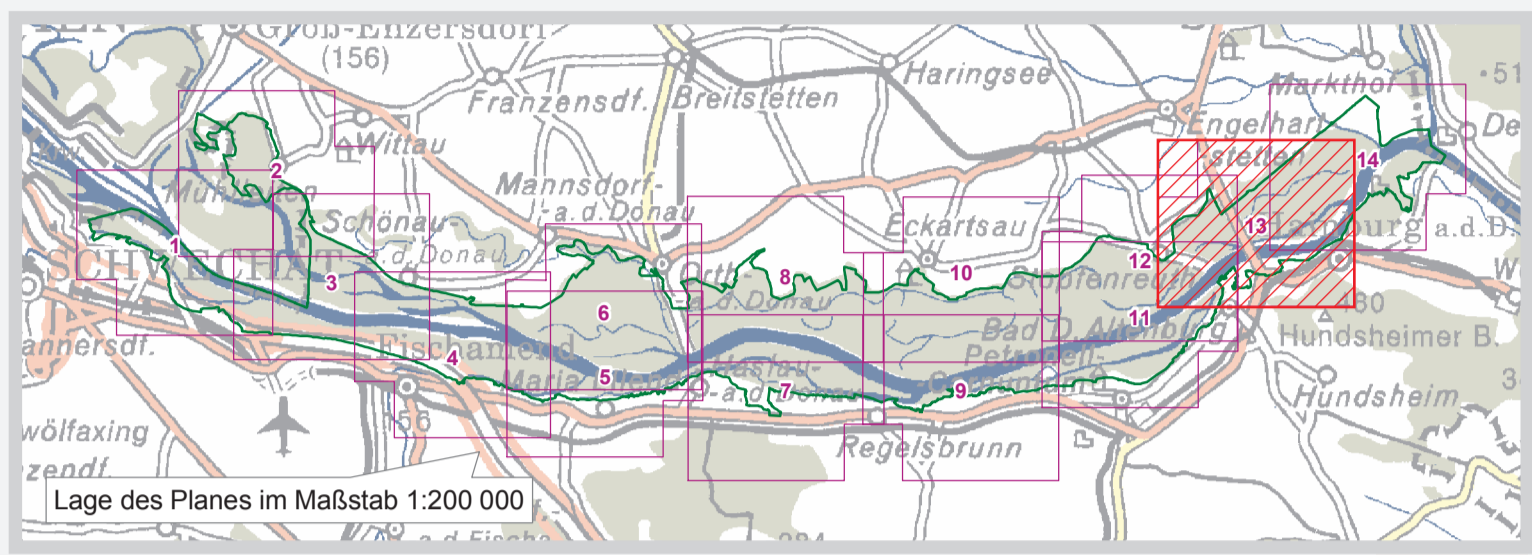

EUROPASCHUTZGEBIET VOGELSCHUTZGEBIET DONAU-AUEN ÖSTLICH VON WIEN

DETAILPLAN 13

Europaschutzgebiet Donau - Auen östlich von Wien

- Donau-Auen östlich von Wien
- Gebietsaußengrenze laut Verordnung
- Punkt laut Anlage 1 zu § 6

Verwaltungsgrenzen

- Landesgrenze
- Grenze politischer Bezirke
- Grenze politischer Gemeinden
- Katastralgemeindegrenze
- Grundstück

Maßstab 1 : 5 000

KG Engelhartstetten

KG Markthof

KG Stopfenreuth

PG Engelhartstetten

KG Bad
Deutsch
Altenburg

PG Bad
Deutsch-
Altenburg

KG Petronell

PG Petronell
- Carnuntum

KG Hainburg
an der Donau

PG Hainburg
an der Donau

KG Hundsheim