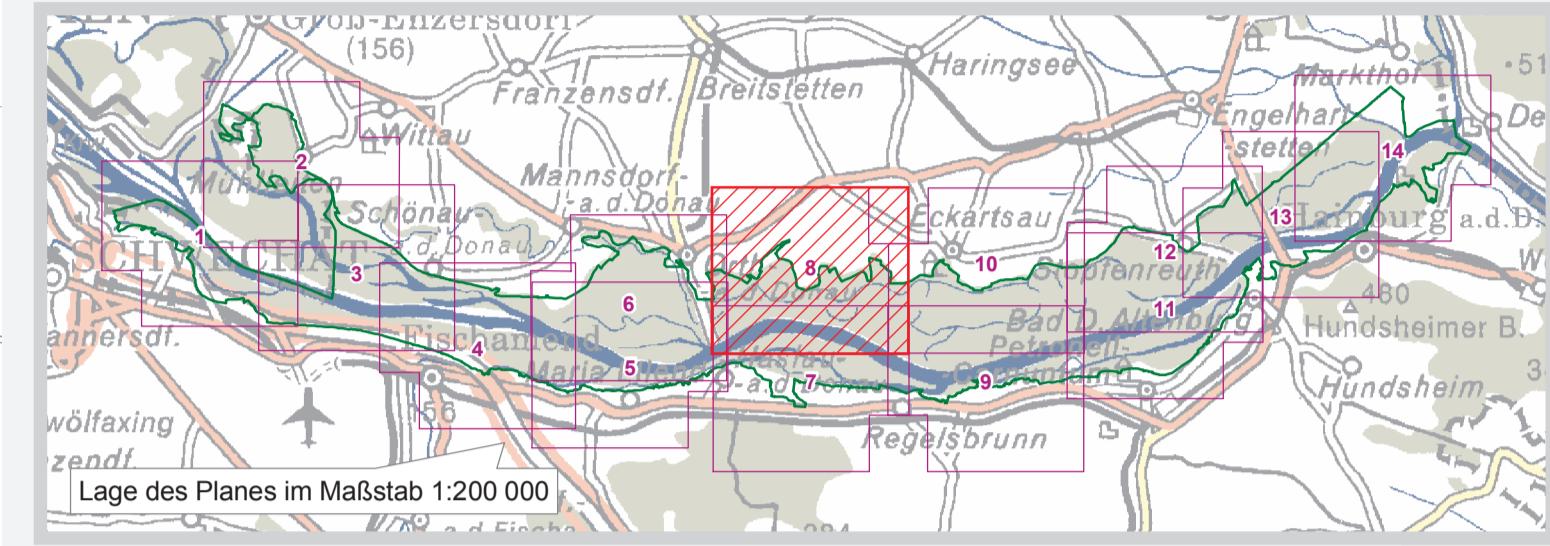

**EUROPASCHUTZGEBIET
VOGELSCHUTZGEBIET
DONAU-AUEN ÖSTLICH VON WIEN**

DETAILPLAN 8

Europaschutzgebiet Donau - Auen östlich von Wien

-  Donau-Auen östlich von Wien
-  Gebietsaußengrenze laut Verordnung
-  Punkt laut Anlage 1 zu § 6
- Verwaltungsgrenzen**
-  Landesgrenze
-  Grenze politischer Bezirke
-  Grenze politischer Gemeinden
-  Katastralgemeindegrenze
-  Grundstück

Maßstab 1 : 5 000

100 0 100 200 300 400m

Quellen:
 OADM BEV, Gr.L. 1986 Wien
 Naturschutzrechtl. Fest.: Amt der NÖ Reg., Abt. Naturschutz
 Datum: 30. Juni 2006
 Mithras: Dr. Ingrid Brigitta Mithras, Mag. Kurt Hiesberger, Abt. Naturschutz
 GIS/Kartographie: Abt. Vermessung und Geoinformation
 Information im WWW: <http://www.noel.gv.at/natur2000> Vervielfältigung nur mit Genehmigung des Urhebers © NÖGIS, 2006