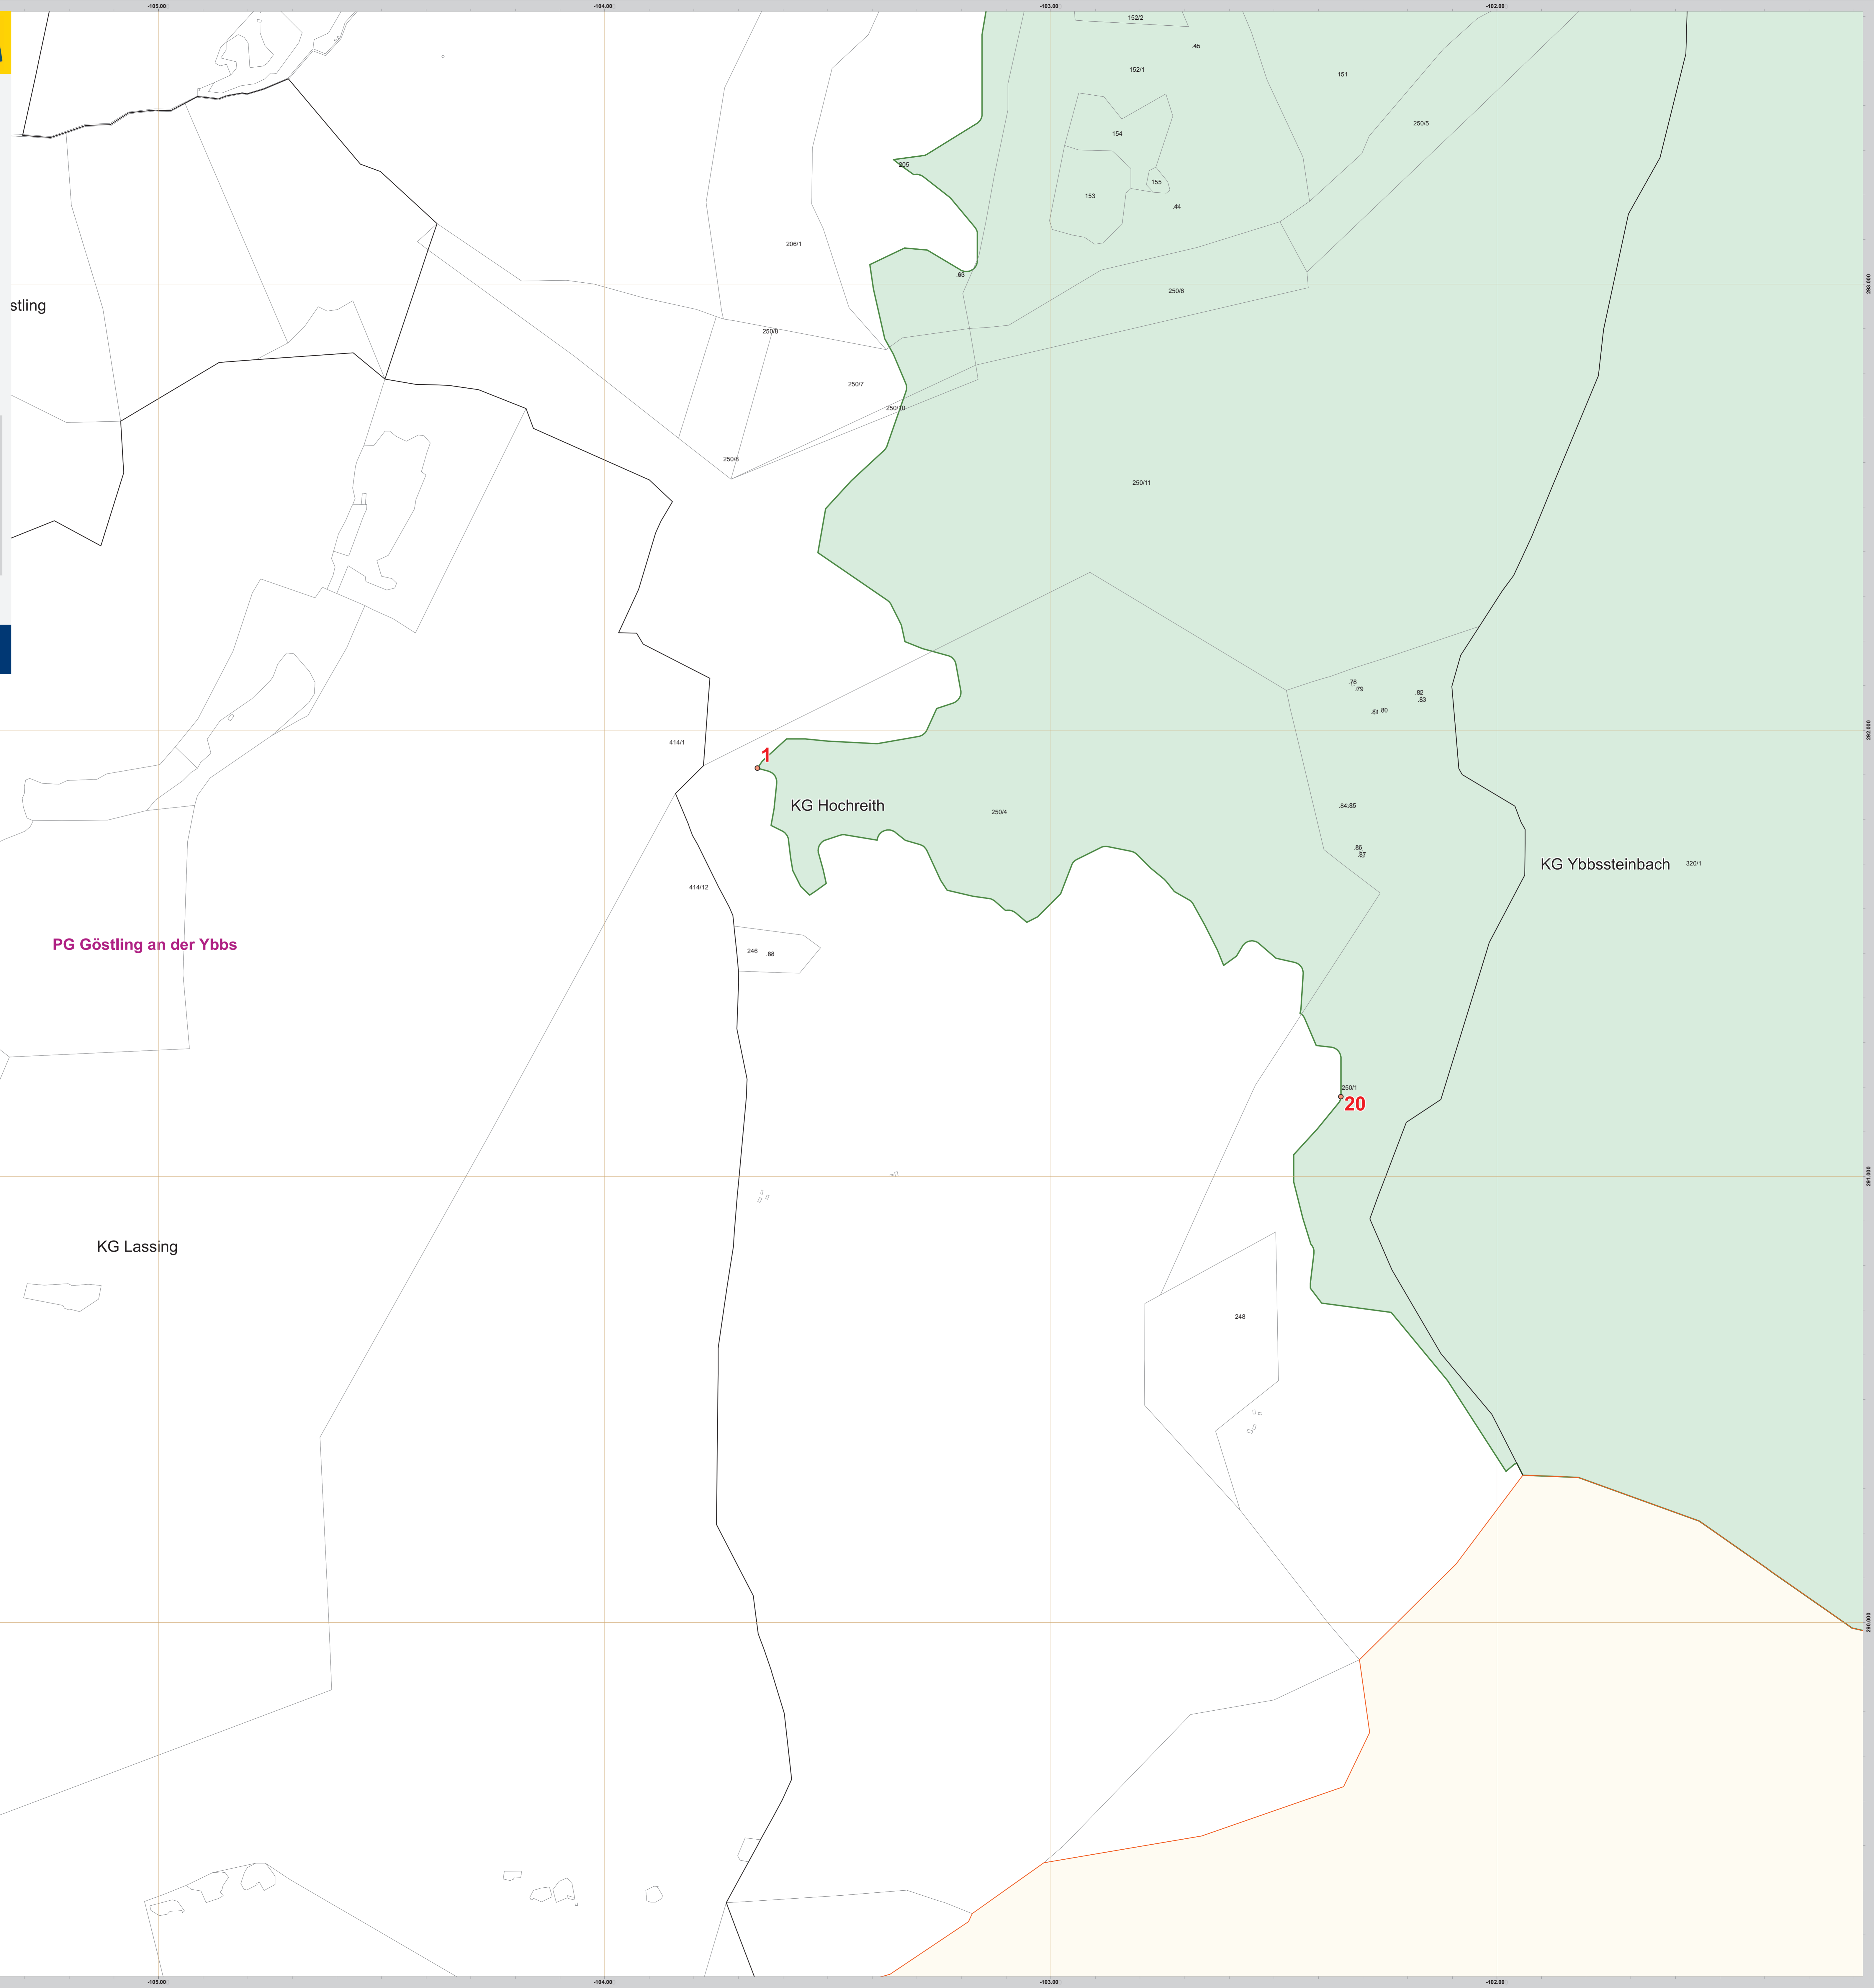

stling

PG Göstling an der Ybbs

KG Lassing

KG Hochreith

KG Ybbssteinbach

1

20