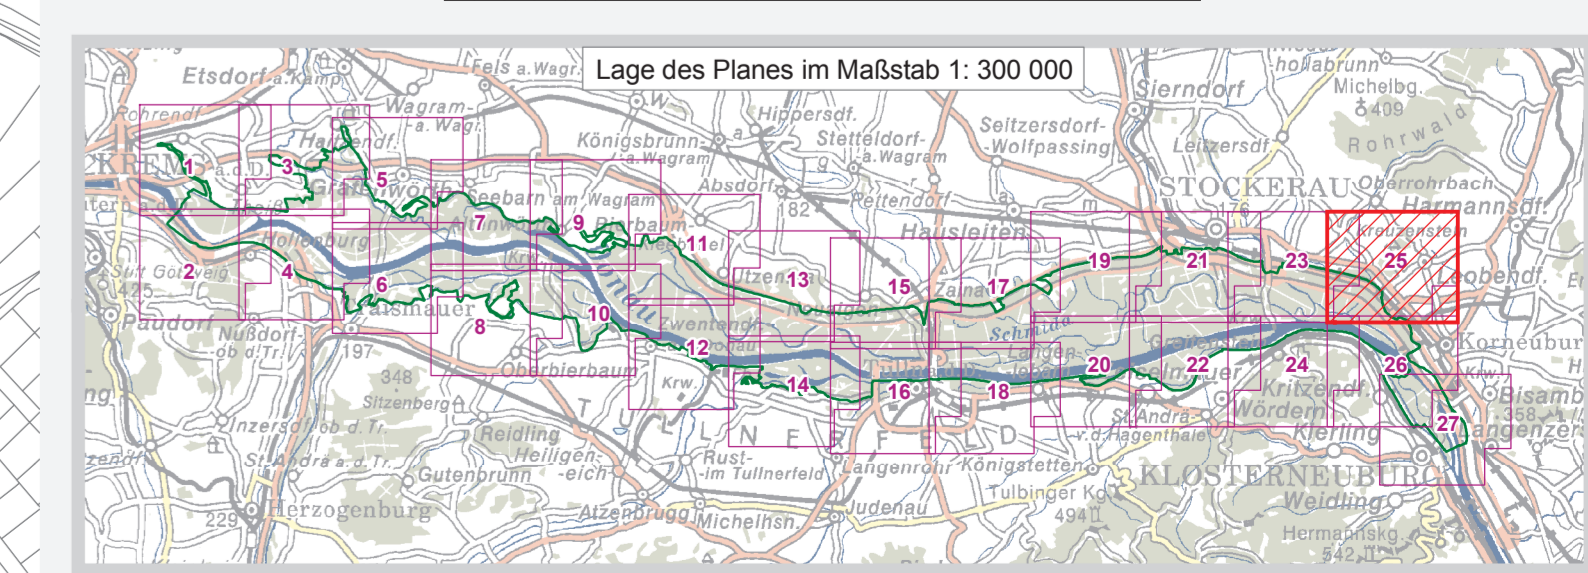

Quellen:
DNK: BEV, Gr. L, 1080 Wien
Naturschutzrechtl. Fest.: Amt der NÖ Leg., Abt. Naturschutz