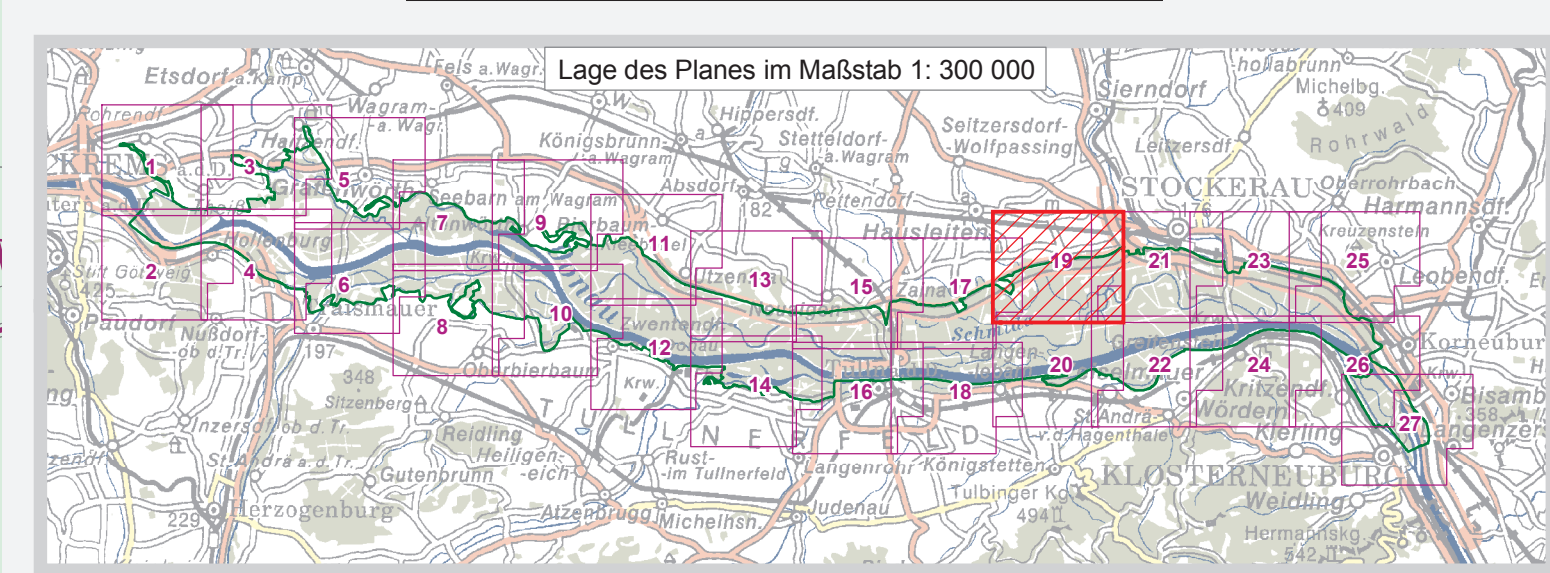

**EUROPASCHUTZGEBIET
FFH-GEBIET
TULLNERFELDER DONAU-AUEN**

- FFH-Gebiet
- Gebietsgrenze
- Grundstücksgrenze/Grundstücksnummer
- **Verwaltungsgrenzen**
- Landesgrenze
- Bezirksgrenze
- Gemeindegrenze
- Katastralgemeindegrenze

Maßstab 1 : 5 000