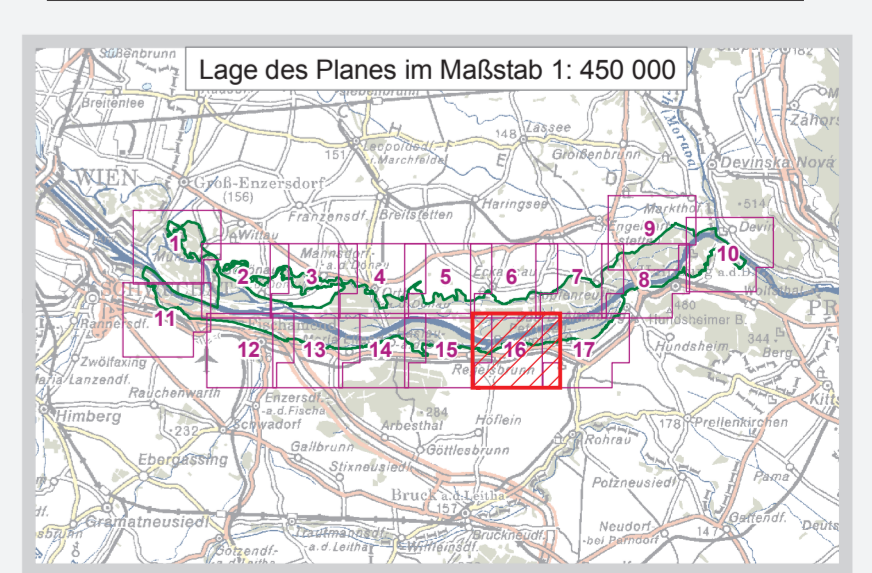

**EUROPASCHUTZGEBIET
FFH-GEBIET
DONAU-AUEN ÖSTLICH VON WIEN**

- FFH-Gebiet
- Gebietsgrenze
- Grundstücksgrenze/Grundstücksnummer
- **Verwaltungsgrenzen**
- Landesgrenze
- Bezirksgrenze
- Gemeindegrenze
- Katastralgemeindegrenze