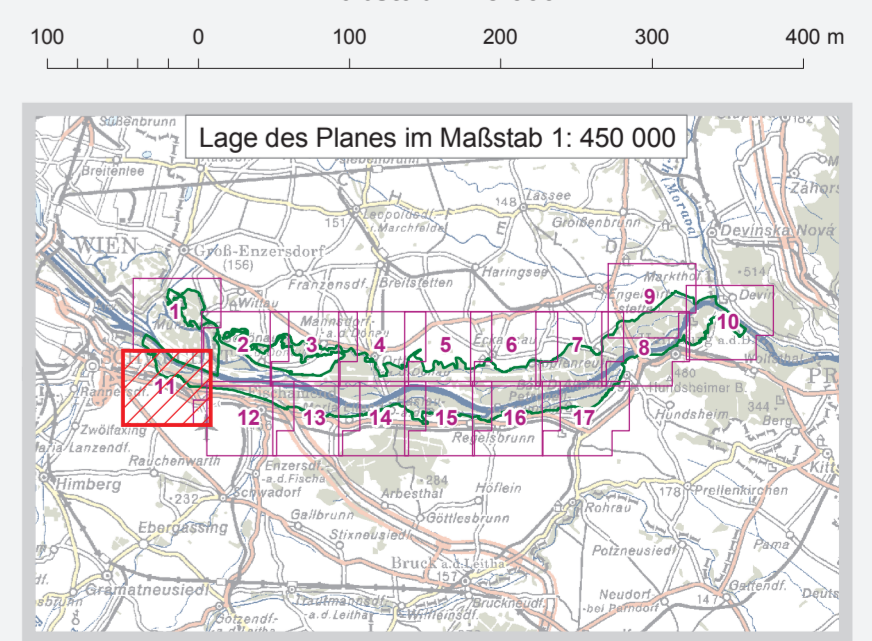

EUROPASCHUTZGEBIET FFH-GEBIET DONAU-AUEN ÖSTLICH VON WIEN

1. FFH-Gebiet
   - Gebietsgrenze
   - Grundstücksgrenze/Grundstücksnummer
2. **Verwaltungsgrenzen**
3. Landesgrenze
   - Bezirksgrenze
   - Gemeindegrenze
   - Katastralgemeindegrenze

Maßstab 1 : 5 000