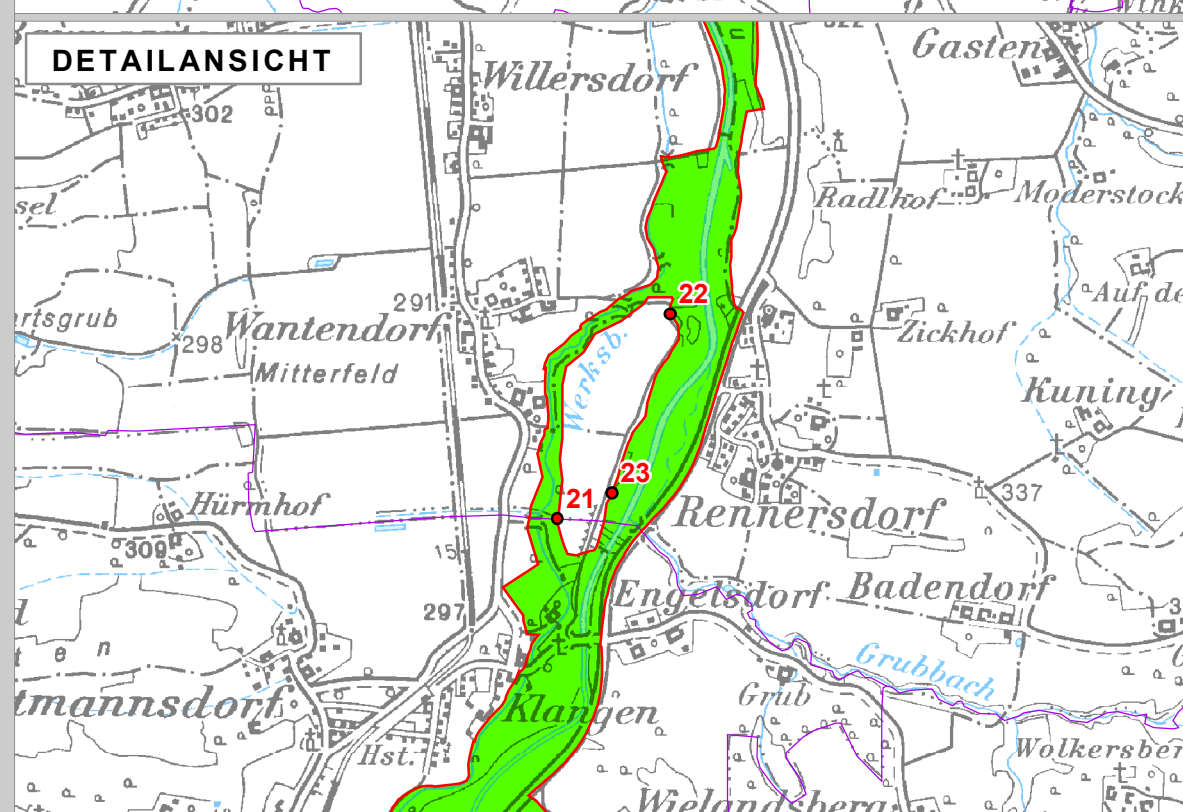

EUROPASCHUTZGEBIET
VOGELSCHUTZGEBIET
PIELACHTAL

- Pielachtal**
- Vogelschutzgebiet
 - Gebietsaußengrenze
 - Punkt laut Anlage 1 zu § 5
 - Abdeckung der Detailansicht
- Verwaltungsgrenzen**
- Landesgrenze
 - Grenze politischer Bezirke
 - Grenze politischer Gemeinden