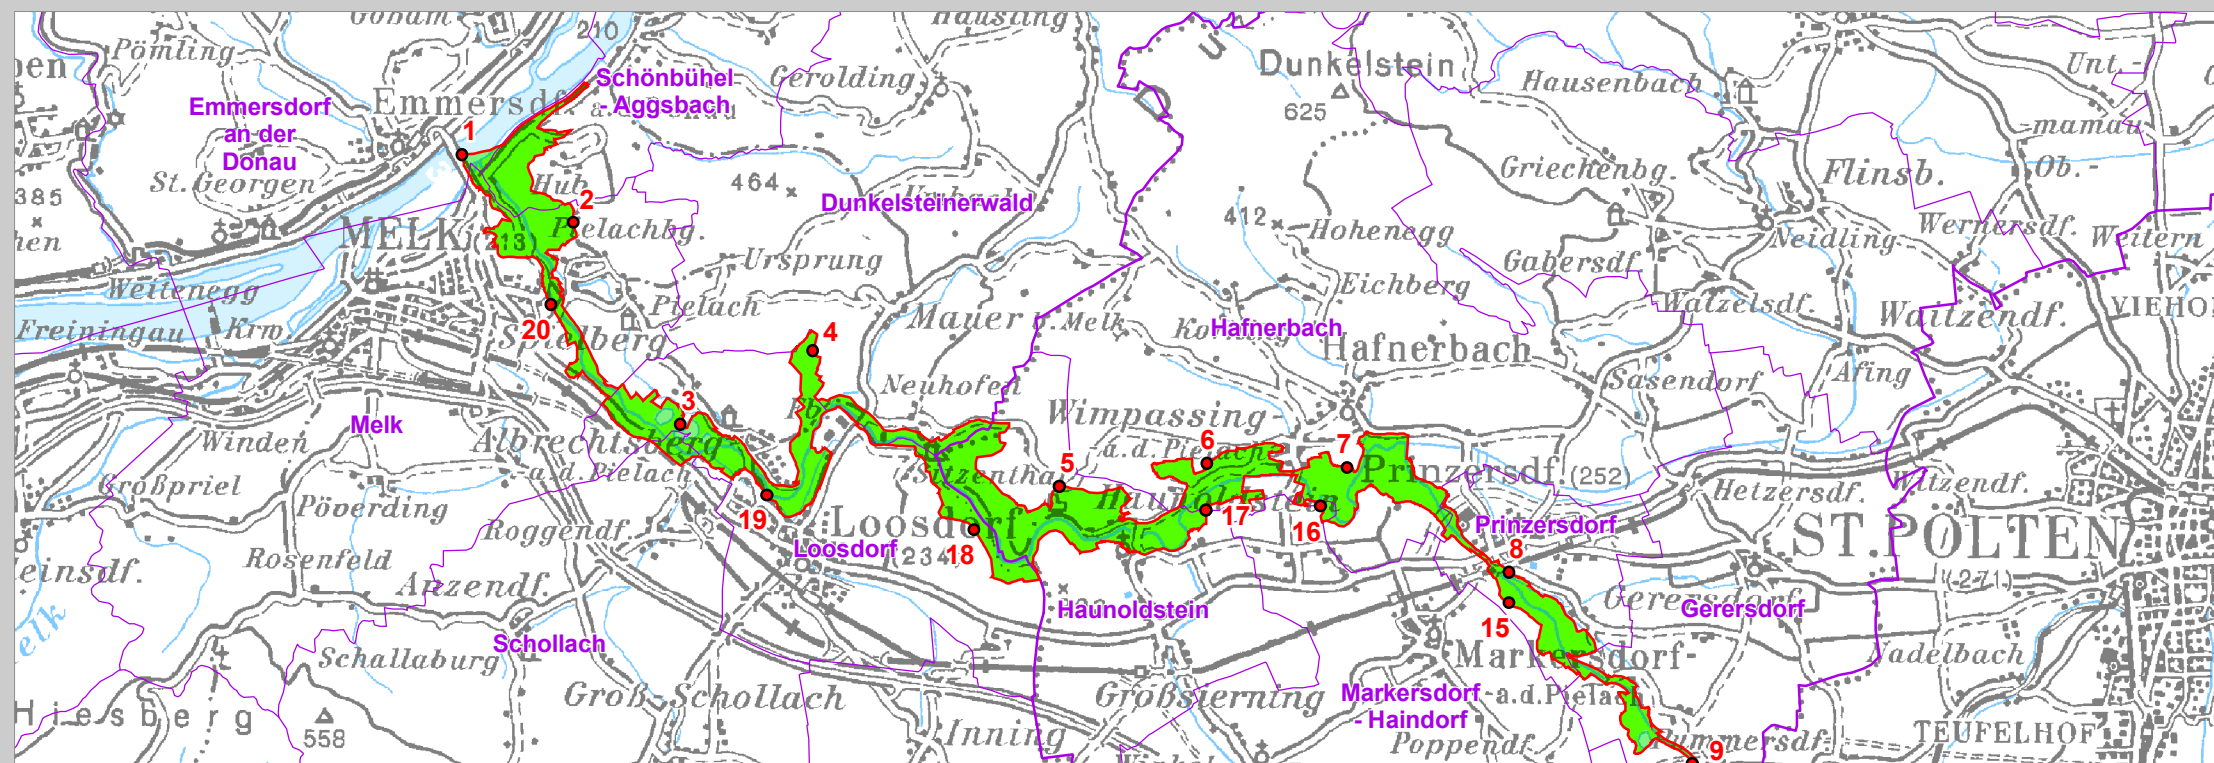

EUROPASCHUTZGEBIET
VOGELSCHUTZGEBIET
PIELACHTAL

- Pielachtal**
- Vogelschutzgebiet
 - Gebietsaußengrenze
 - Punkt laut Anlage 1 zu § 5
 - Abdeckung der Detailansicht
- Verwaltungsgrenzen**
- Landesgrenze
 - Grenze politischer Bezirke
 - Grenze politischer Gemeinden