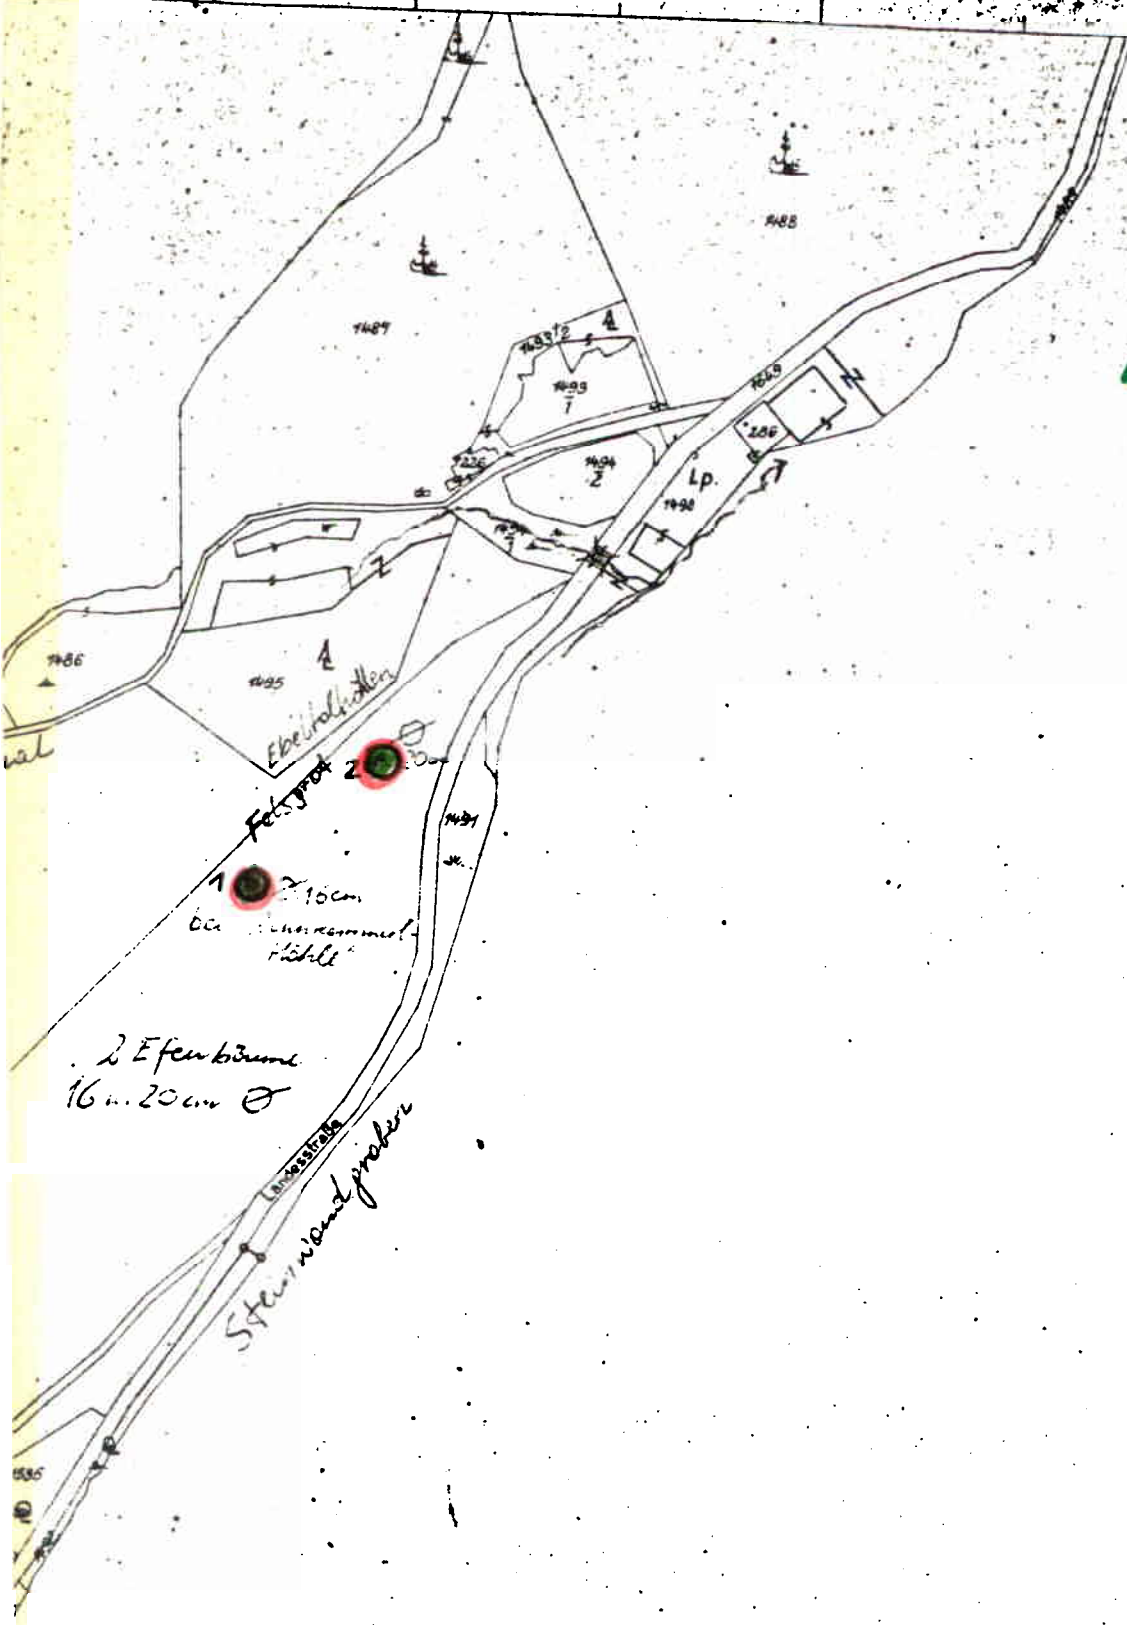

Katastralmappe

Bl.zu 5

Neben-ehrk. nat. Efenbäume
Furth. nat. Trümpfe

"2 EFEUBÄUME"
KG Furth

2 Efenbäume
16m. 20cm Ø

Steinwandgraben

Siehe Bl. 7/3

Am Buchereck

Pz. Nr. 1502

Ledner Frenz (Pogre)
Steinwandgraben 1 Turth/Tr

Buchereckriegel

Cell 130 Post 1502
 KG Fuchs/Tr.

130

Parz 1502
KG Furth/Tr.