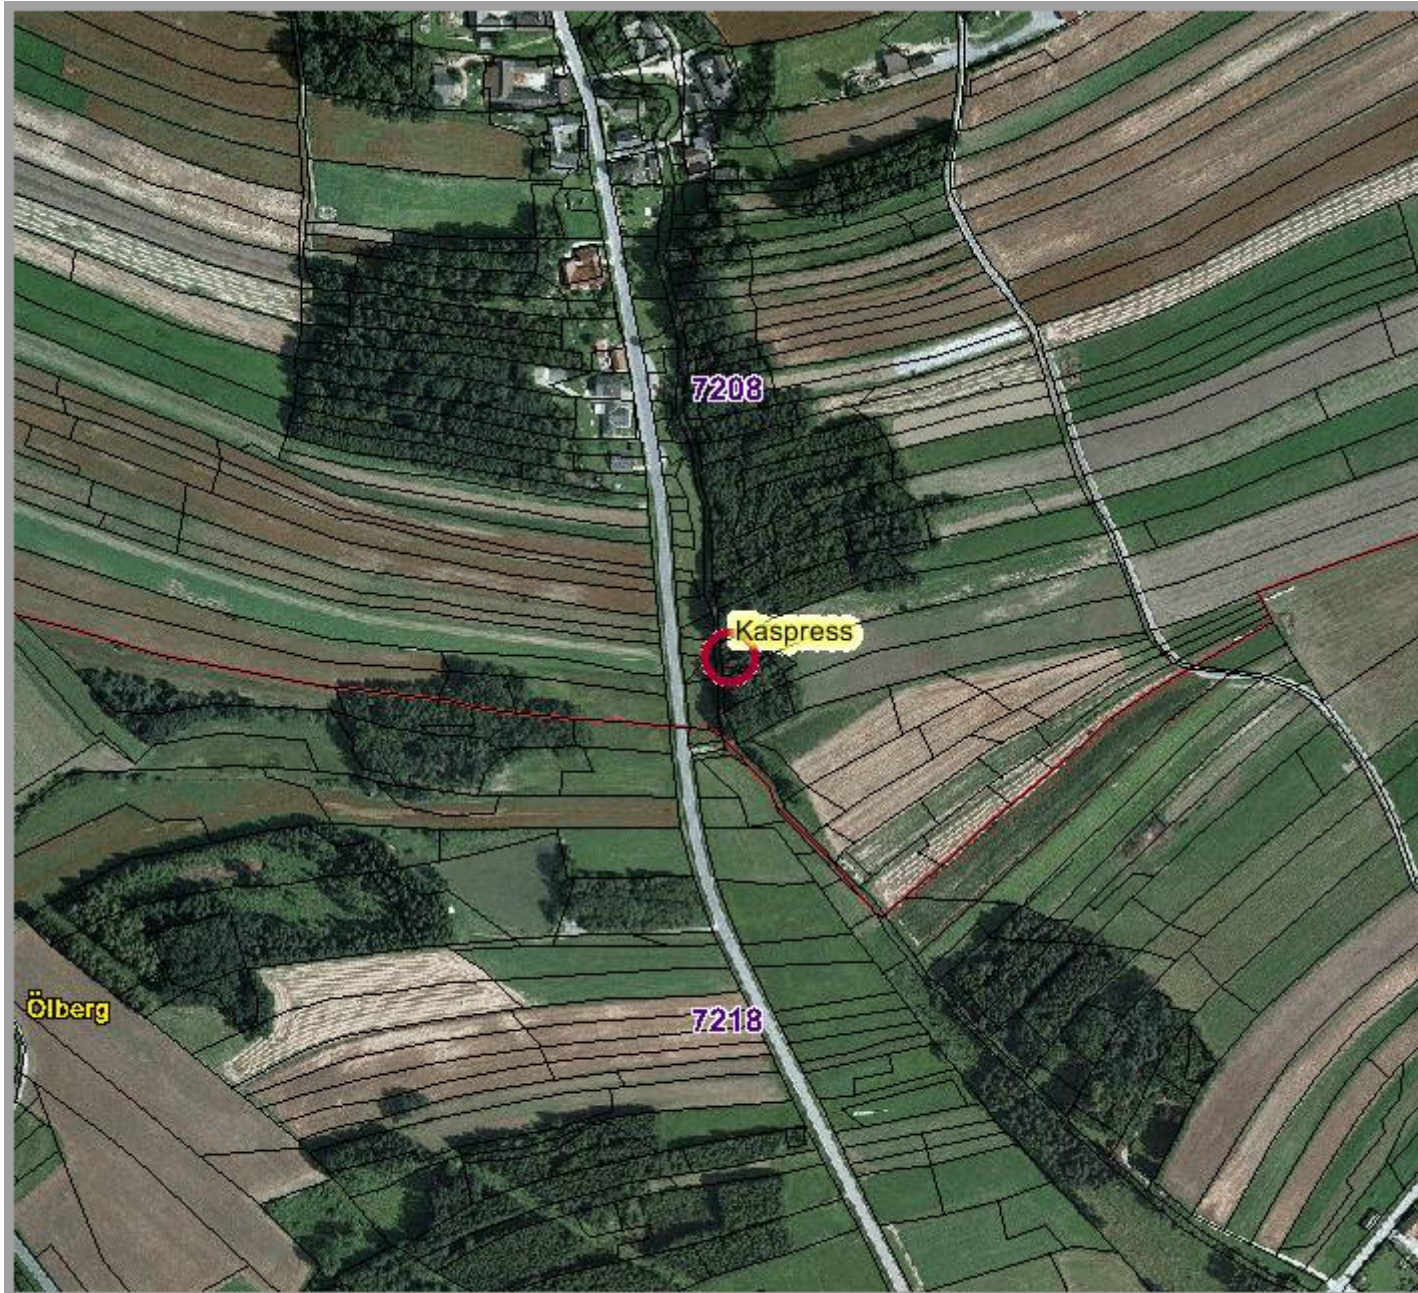

zu 3 südl.

KIRCHBERG AM

Bl. 2

Bl. 41

Kartentafel 1: 150.000

B. H. Gmünd
Gemeinde ~~Frommberg~~
Kirchberg am Walde

N
W O
S

1:75.000
Bl. 4554

• Kasperebo

AMT DER NÖ LANDESREGIERUNG

Kaspess

Legende:

-  DKM Grundstück
-  Grenzen
(Katastralgemeinde)
-  Niederösterreich
-  Bezirke
-  Gemeinde
-  Katastralgemeinde
-  Katastralgemeinde
Nummern

0 M 1:5.000 250 m