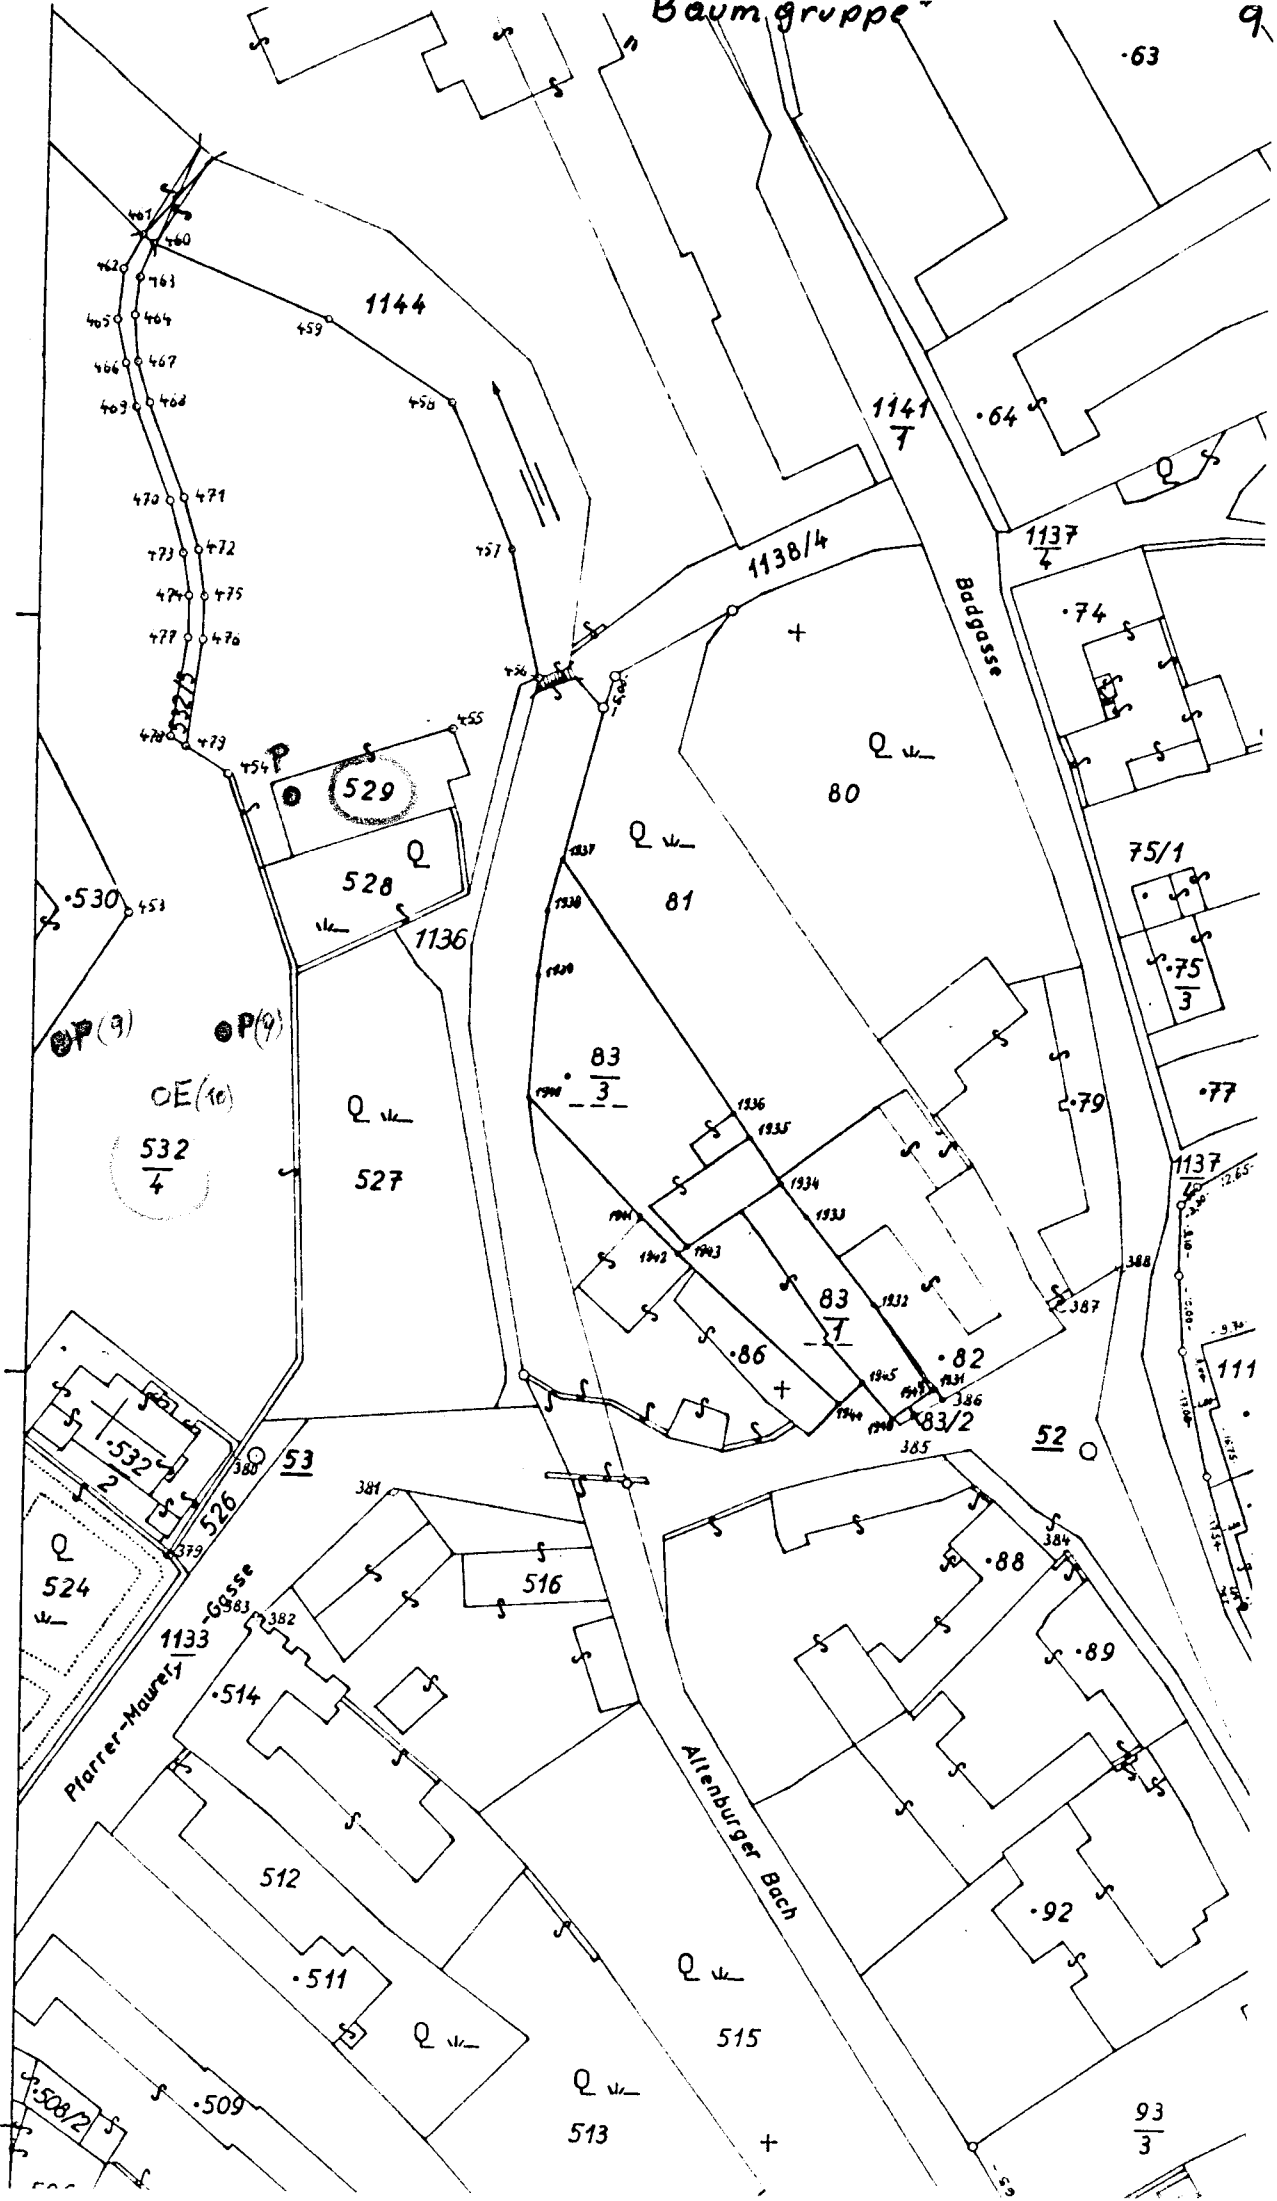

Baumgruppe

9

63

8034-50/4

OE(10)  
532/4

529

528

1136

527

524

Plarrer-Mauer

512

511

509

516

515

513

Altenburger Bach

52

53

54

55

56

57