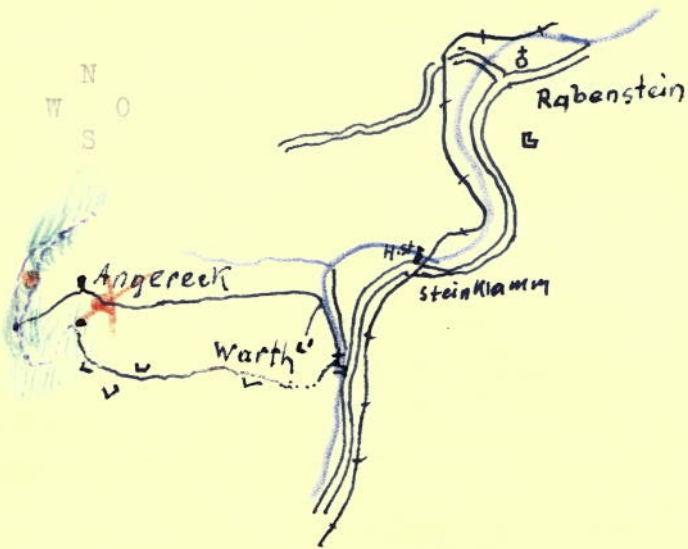

St. Pölten Nr. 70  
Rabenstein-Warth  
Blatt Nr. 55-Obergrafendorf  
1:50.000

42  
Eiben auf 180 m Länge

"42 EIBEN"  
KG Rabenstein

Eid 70

+70 169,91  
+16 689,06

Rabenstein, Gerichtsbezirk St. Pölten  
Niederösterreich