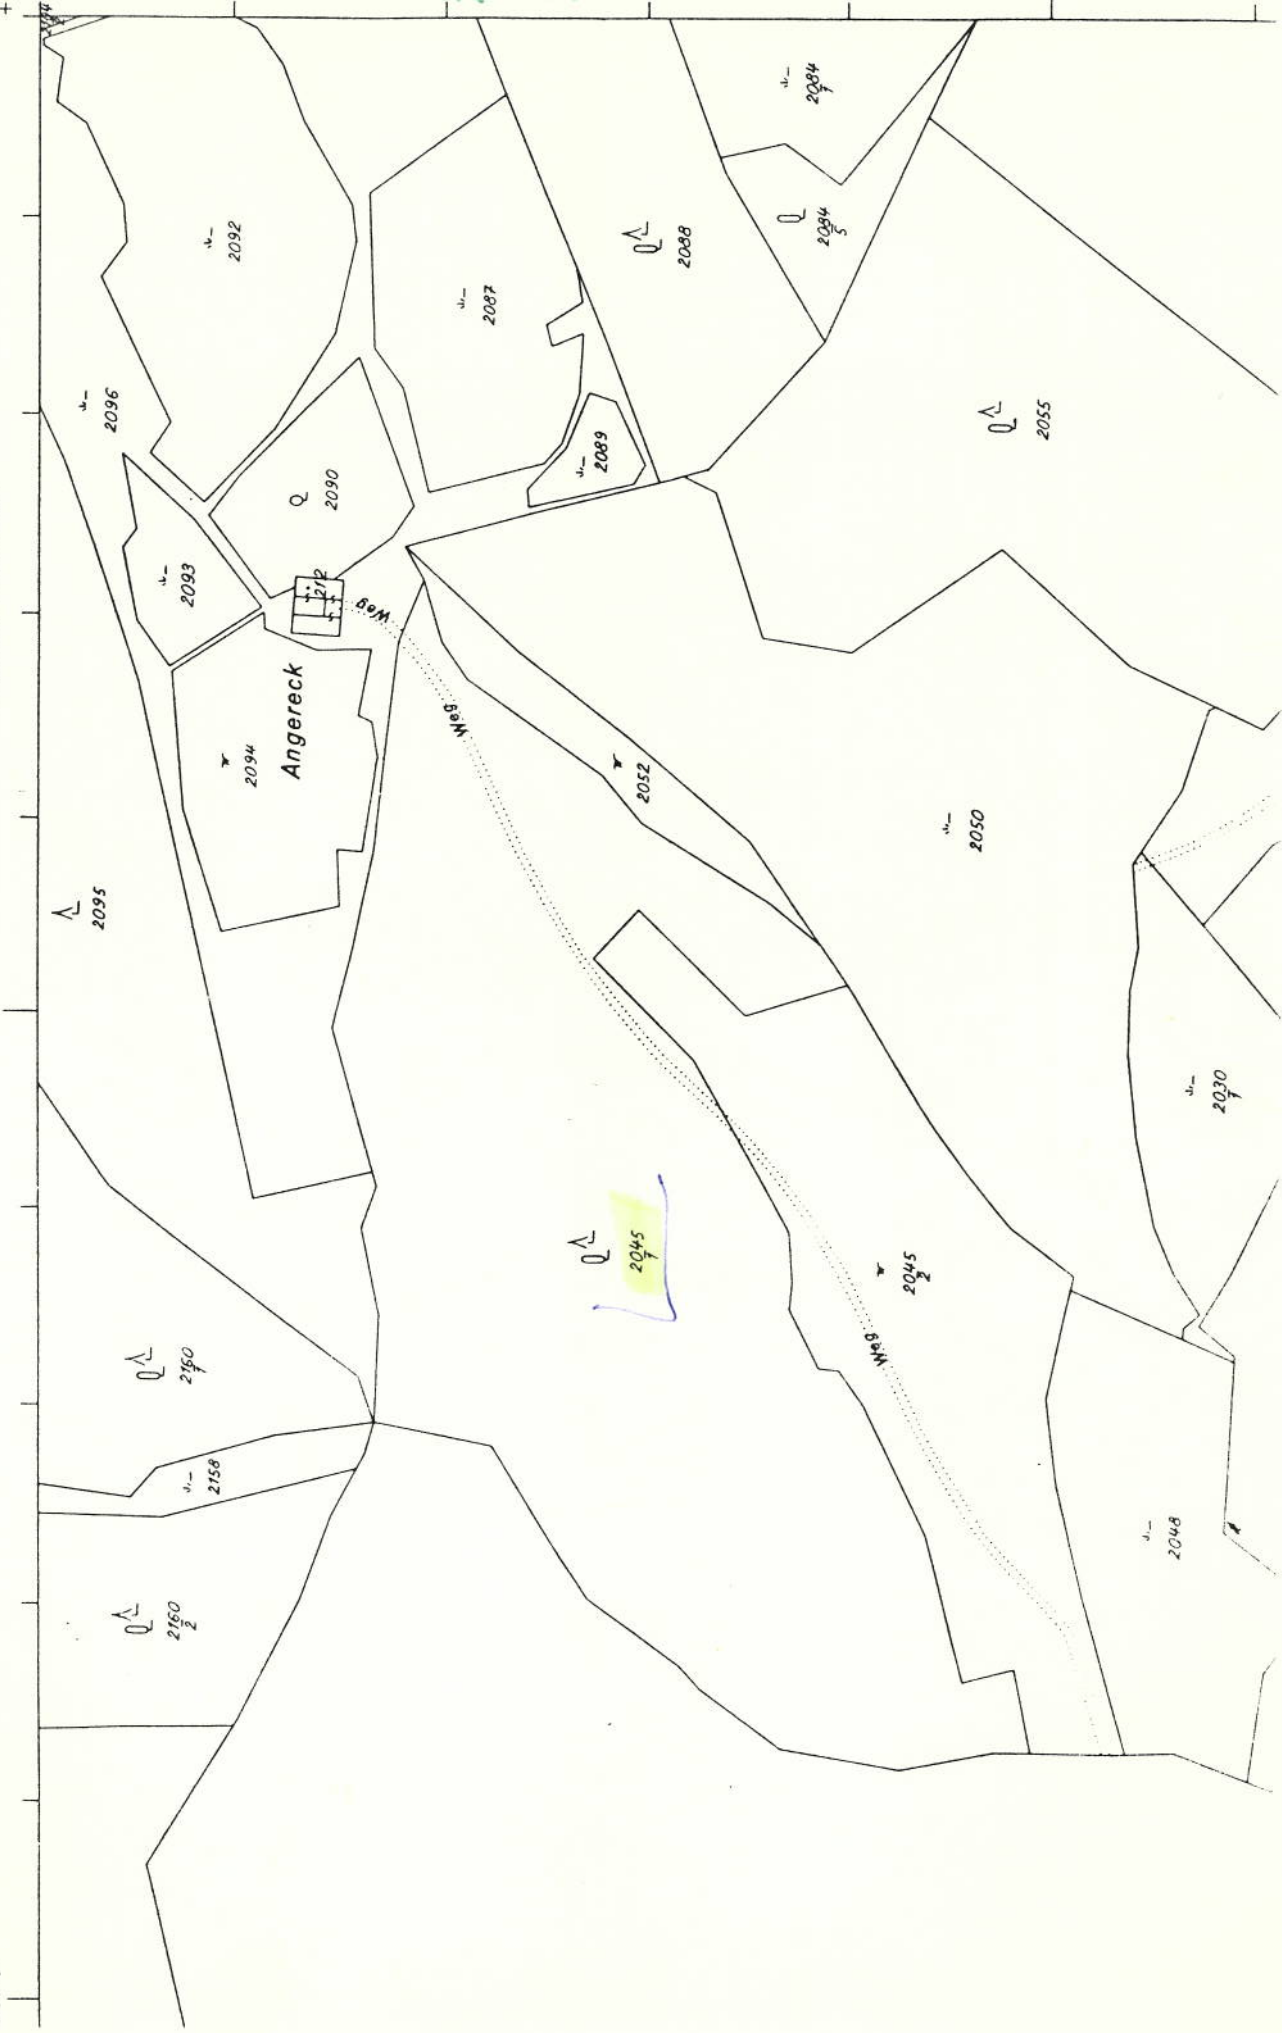

St. Pölten Nr. 70  
Rabenstein-Warth  
Blatt Nr. 55-Obergrafendorf  
1:50.000

42  
Eiben auf 180 m Länge

"42 EIBEN"  
KG Rabenstein

Eid 70

+70 169,91  
+16 689,06

Rabenstein, Gerichtsbezirk St. Pölten  
Niederösterreich

Katastralmappe

Bl. 4

KG Rabenstein/P

42 Eiben

Parz: 2045/1

42 Eiben

42 EIBEN  
KG Rabenstein

70