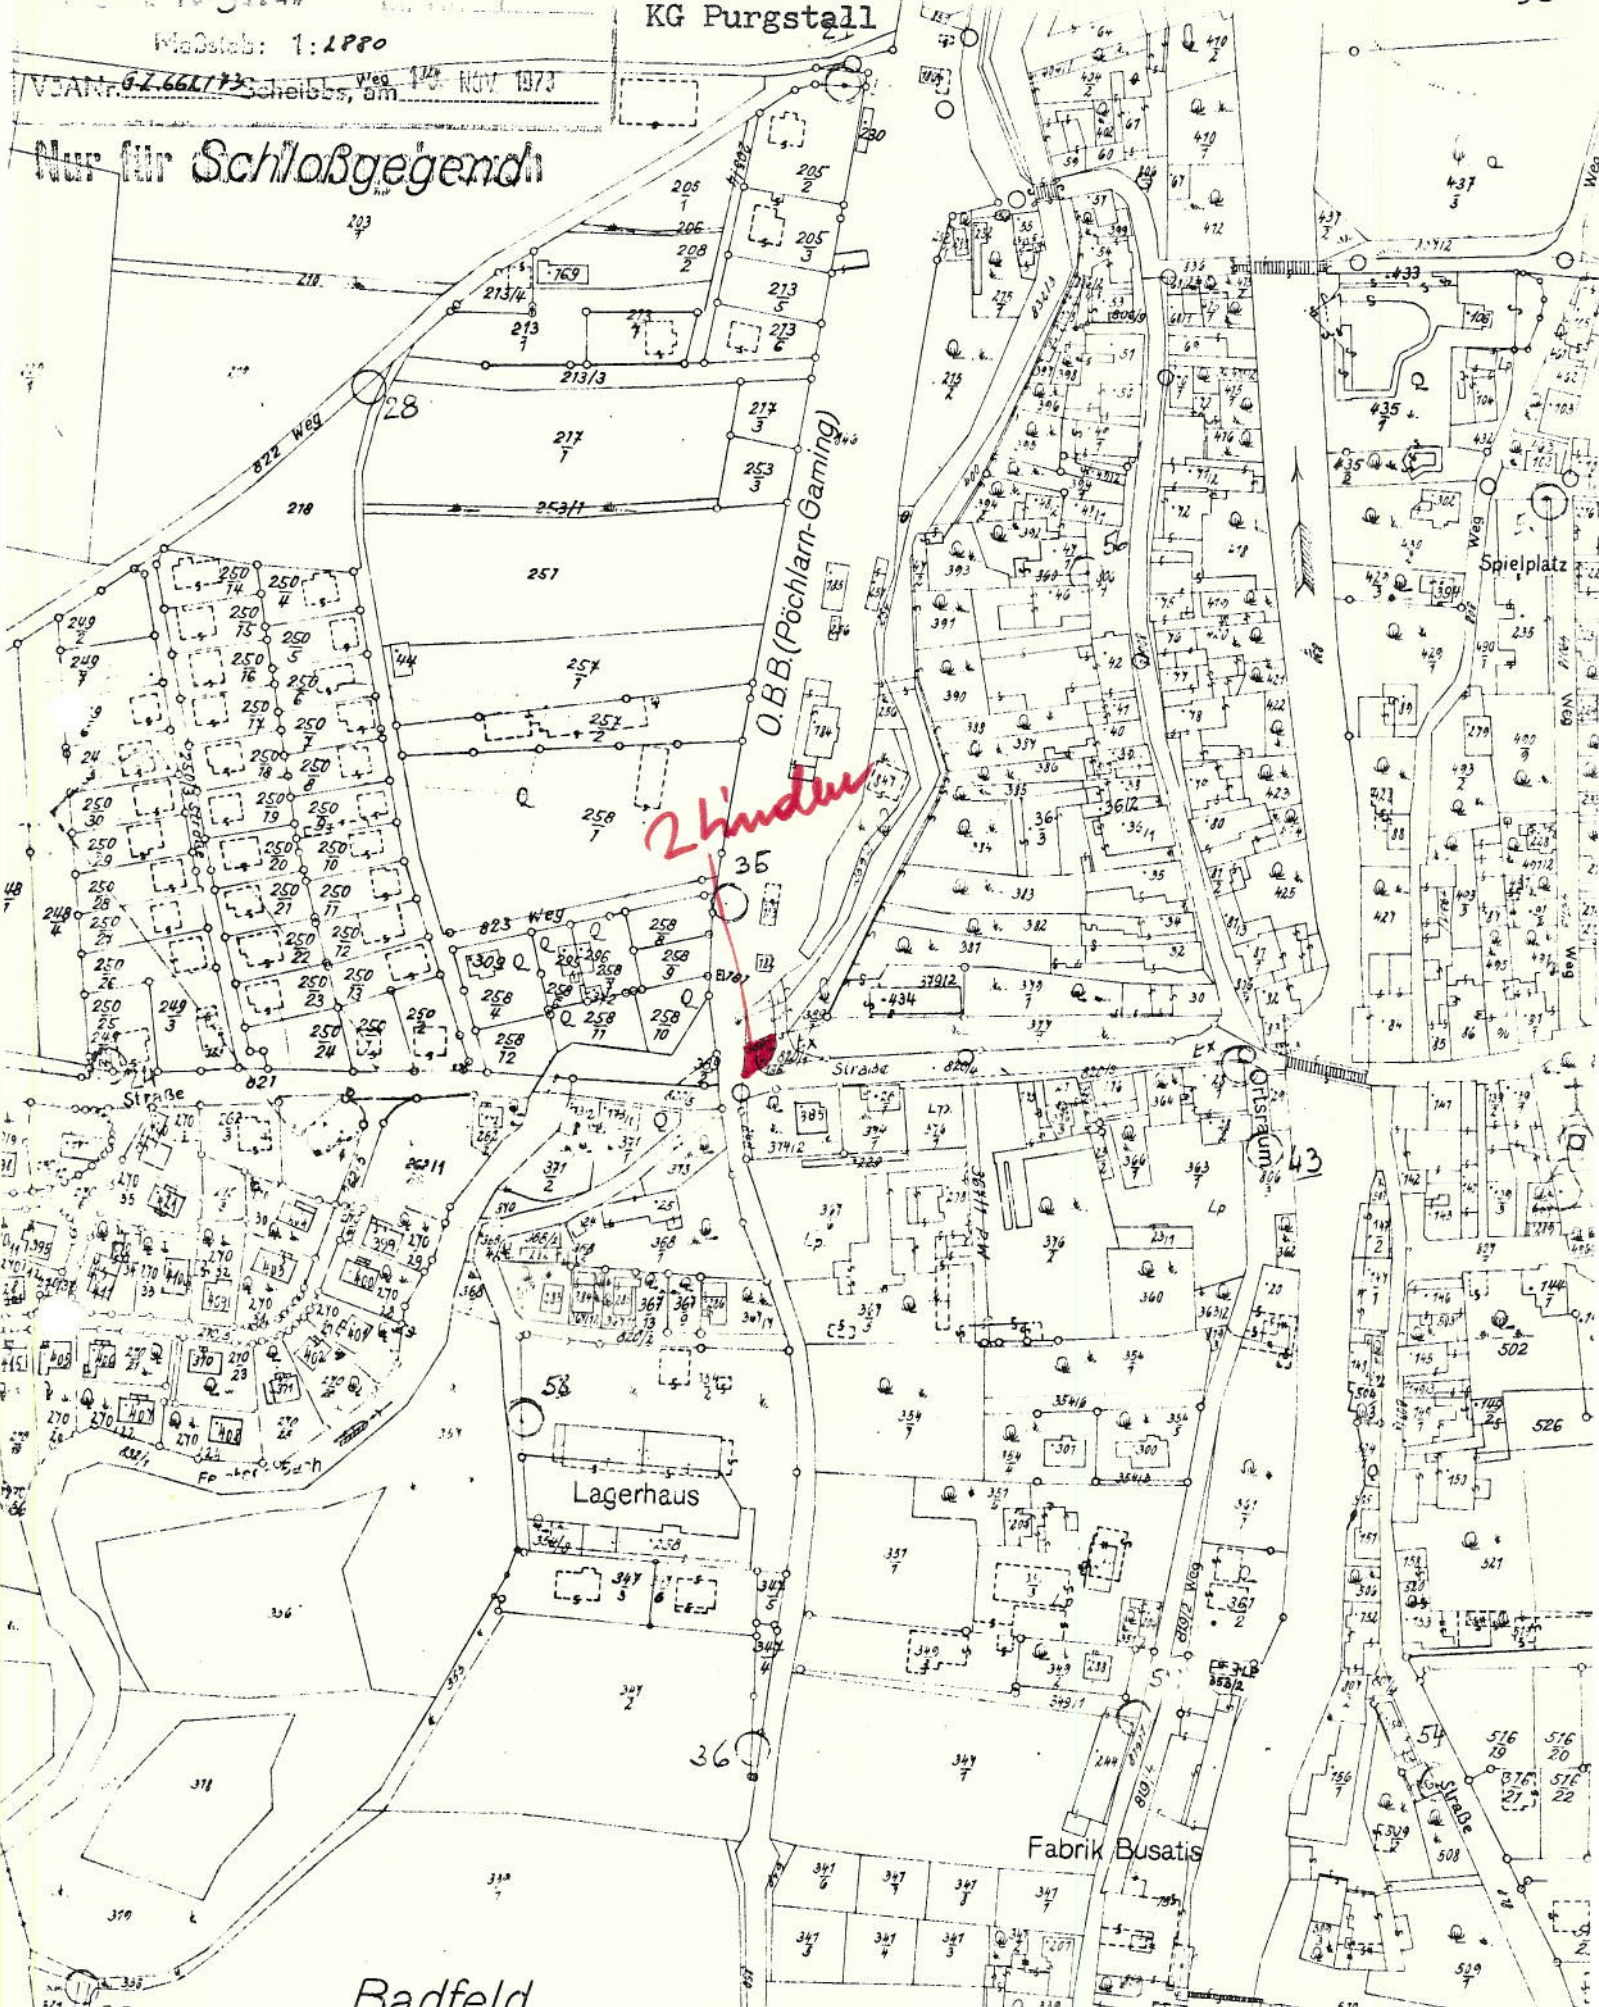

KG Purgstall

Maßstab: 1:1000

Verf. G.L. 66/LP 3, Schreibe, am 12. NOV 1973

Nur für Schloßgegend

Radfeld