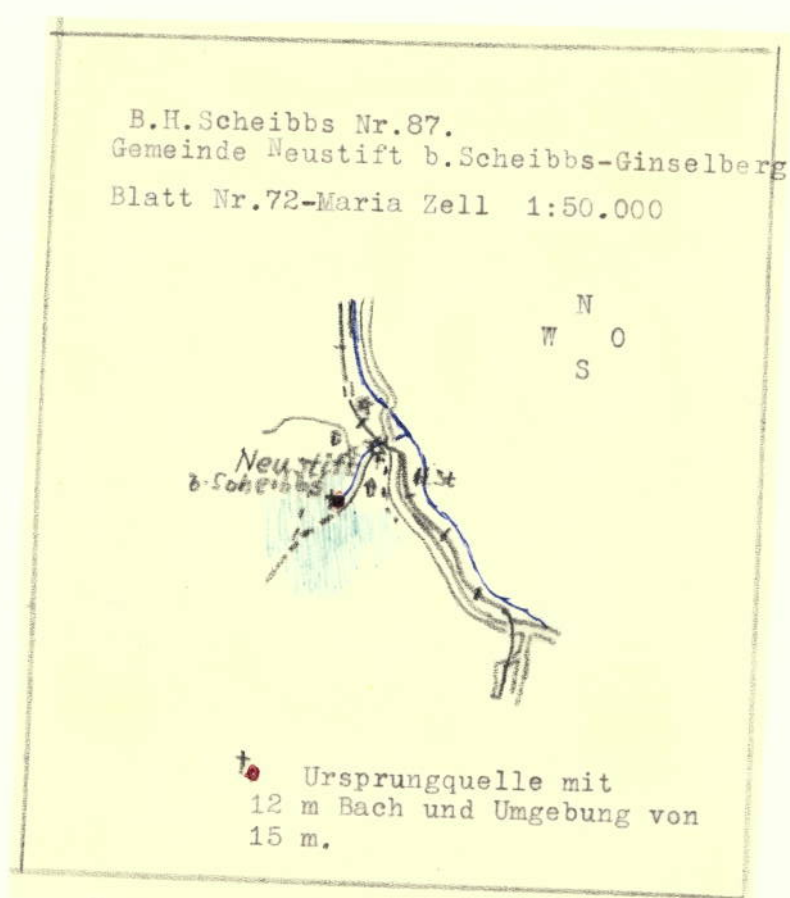

"Q U E L L E M I T U M G E B U N G "

KG Neustift

Naturdenkmal Postzahl SB- **087**
Bezeichnung **Quelle des Ursprungbaches in Neustift**
Grundstück Nr. **508/3, 299/1**
KG **Neustift**

Verortung

- manuell d. Skizze auf i-map-Ausdruck
- Koordinaten **662618.6 / 317190.1**