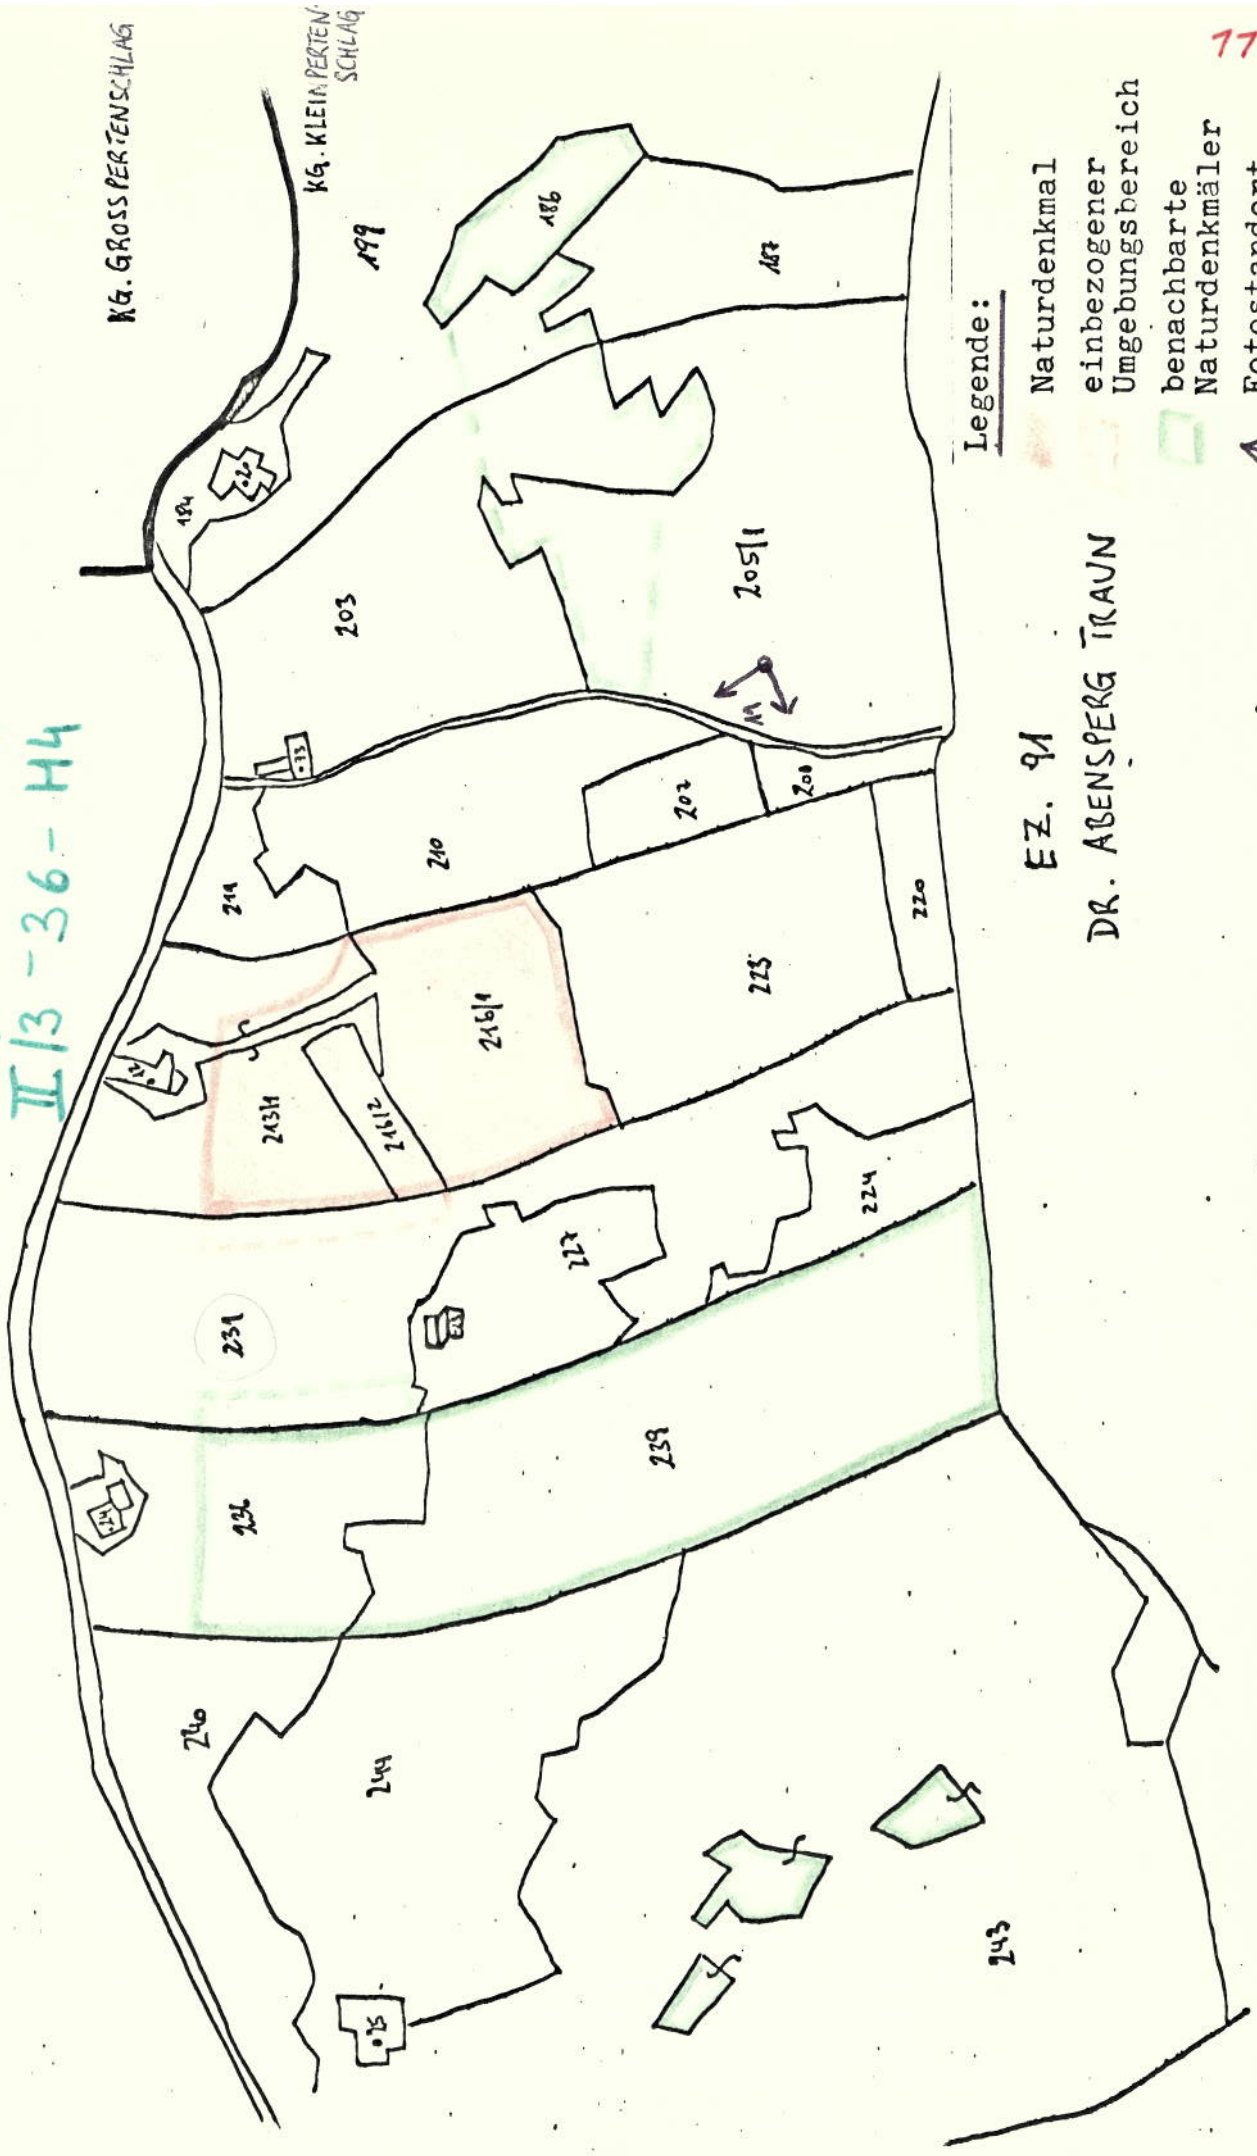

Große Felsgruppe und Blockmeer südöstlich von Kleinpertenschlag.

IX-N-7933, BH. Zwettl. C3

II/3-36-H3
II/3-36-H4

KG. GROSSPERTENSCHLAG
KG. KLEINPERTENSCHLAG

Legende:

- Naturdenkmal
- einbezogener Umgebungsbereich
- benachbarte Naturdenkmäler
- Fotostandort mit Bildnummer

EZ. 91
DR. ABENSPERG TRAUEN