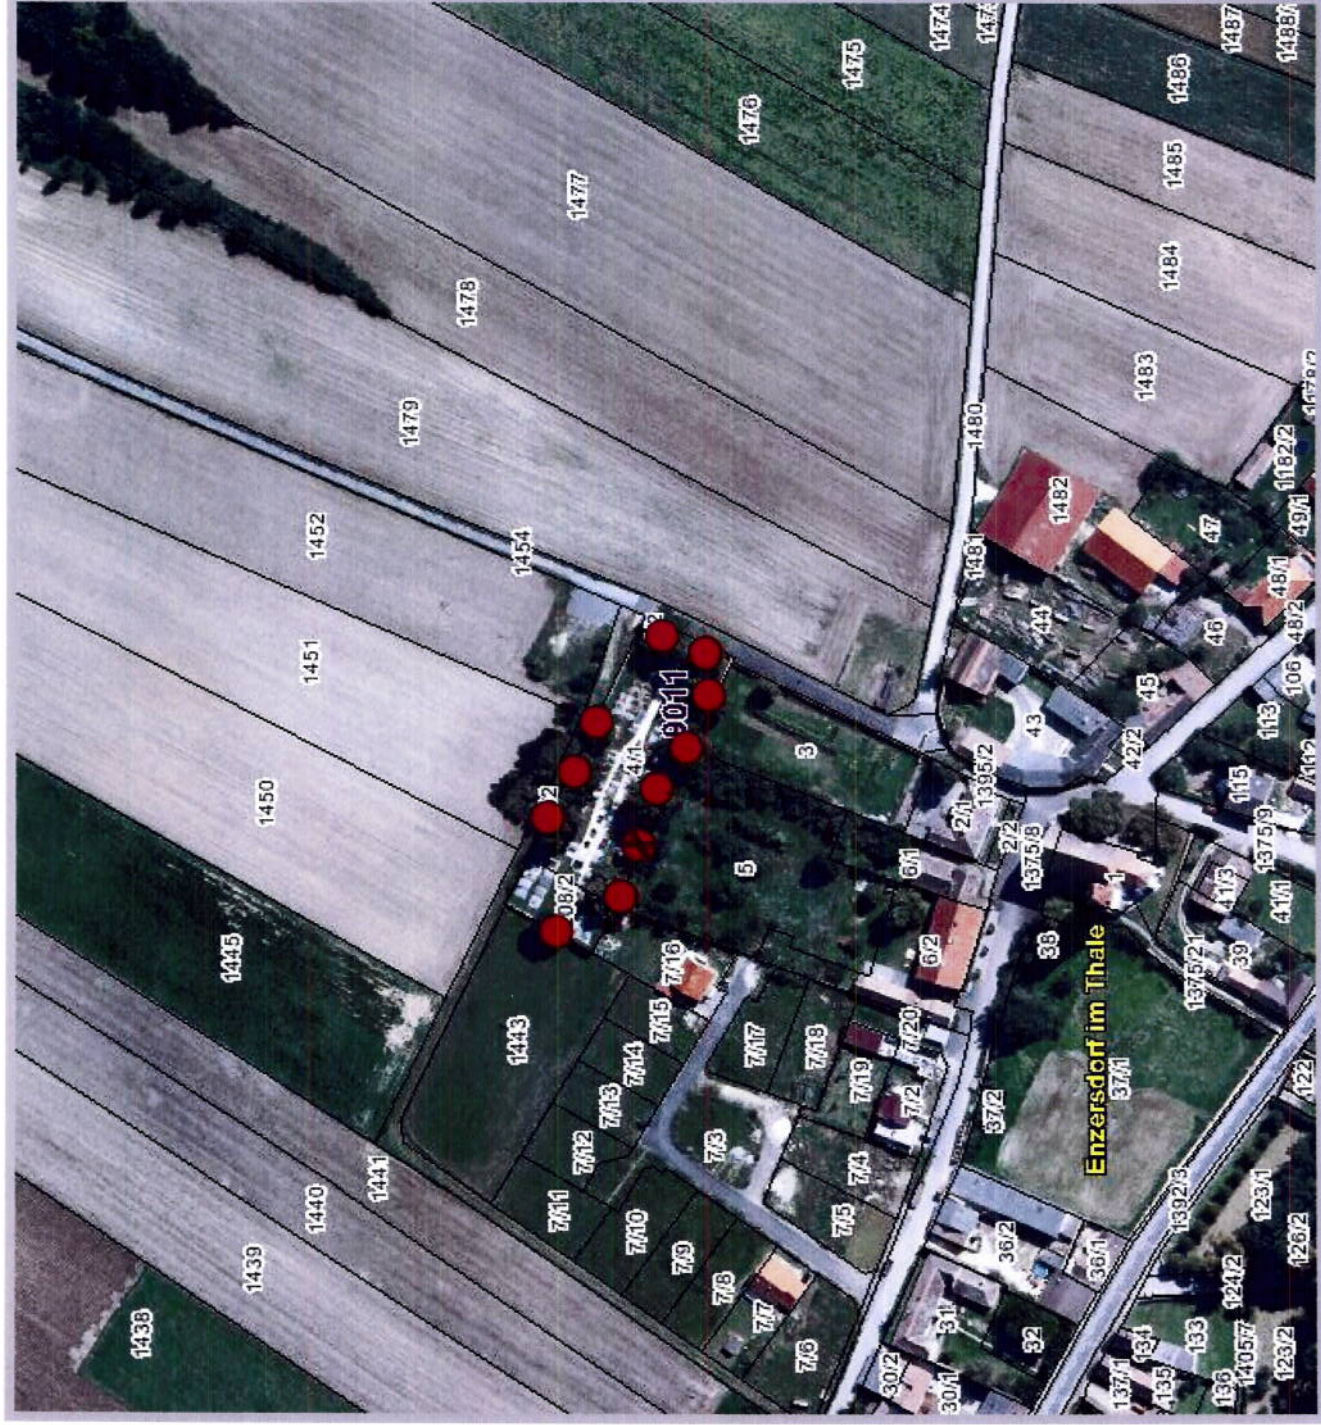

Skizze mit den eingezeichneten Standort der im beiliegenden
Naturdenkmalblatt laufenden Nr 1 u. 2 bei der Kirche und im
Friedhofe der Gemeinde Enzersdorf i. Thale. N
unter Naturschutz stehenden
Lindenerbäume: O

Entfernung ca. 500 Meter
 Friedhof v. der Kirche.

Enzersdorf im Thale, den 13. Jänner 42.

Postempf. erkrankt:
 J. A.

Höpfner Wächm. a. G. u. Res.

AMT DER NÖ LANDESREGIERUNG

Kataster

AD Wintersrieden

Legende: