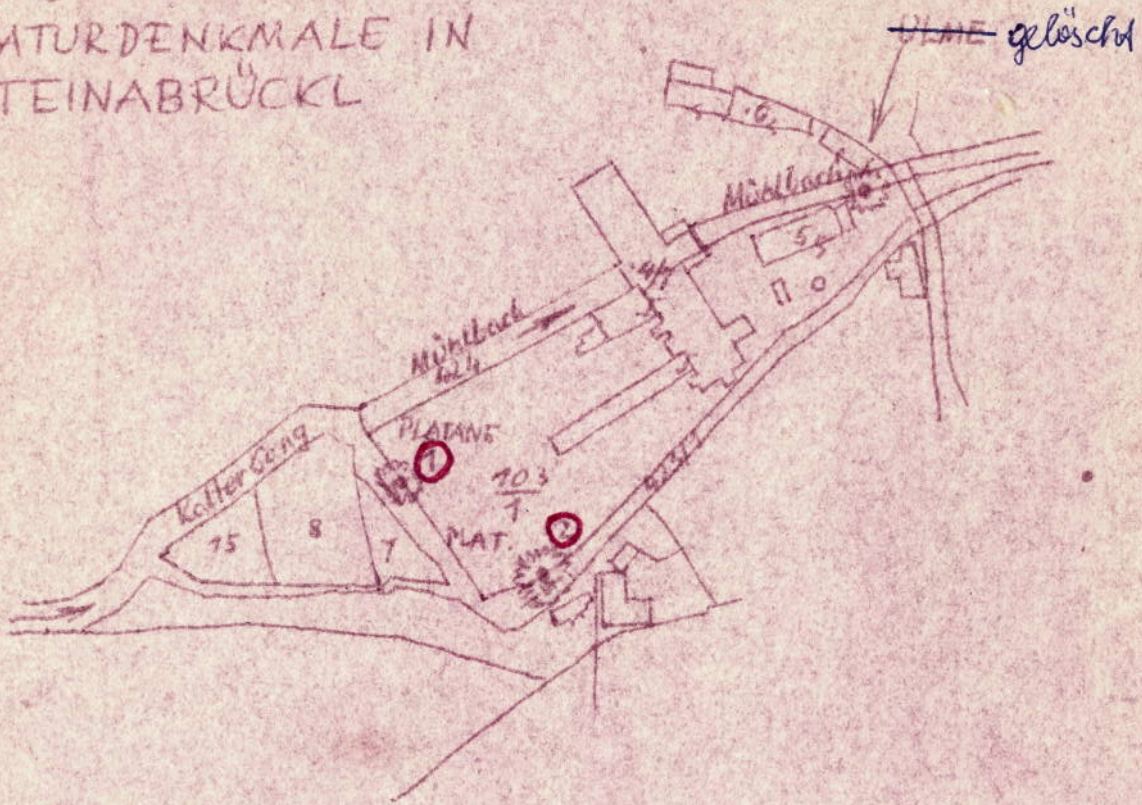

" 2 PLATANEN UND
1 ULME "

LAGESKIZZE 1:2880
NATURDENKMALE IN
STEINABRÜCKL

KG STEINABRÜCKL

2 PLATANEN
K.G. Steinabrücht

103/1

103/7

Mühlbach

Teherbach

Gang

PIESINGFLUSS

GEMEINDE

AGTES RACHBETH

Mühlbach

67