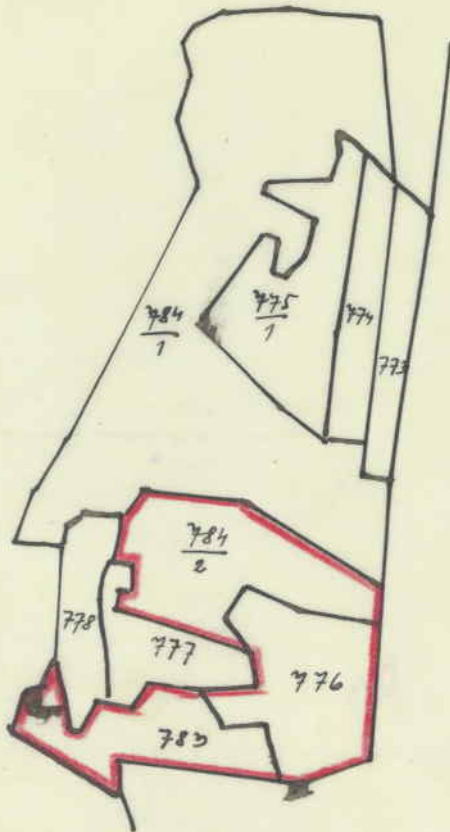

7239-5/1

Grafenberg
10111
Stoitzendorf
10137

Ebe 47

5.389.50000

SKIZZE zu Tgb. Nr. 384.

Legende:

- + 1 = Fehnabe Kogelstein
- + 2 = Heidnische Opferstätte

EGGENBURG

Maßstab 1:75.000

Eggenburg, im 26. März 1940.

J. H. M.
Arch.

Landkreis H o r n.
Gemeinde Eggenburg

K.G. Stoitzendorf.

Parzellen Nr. 776, 783 und 784/2.

— Naturdenkmal: Fehhaube und Standort der
Iris arenaria (Sandschwertlilie).