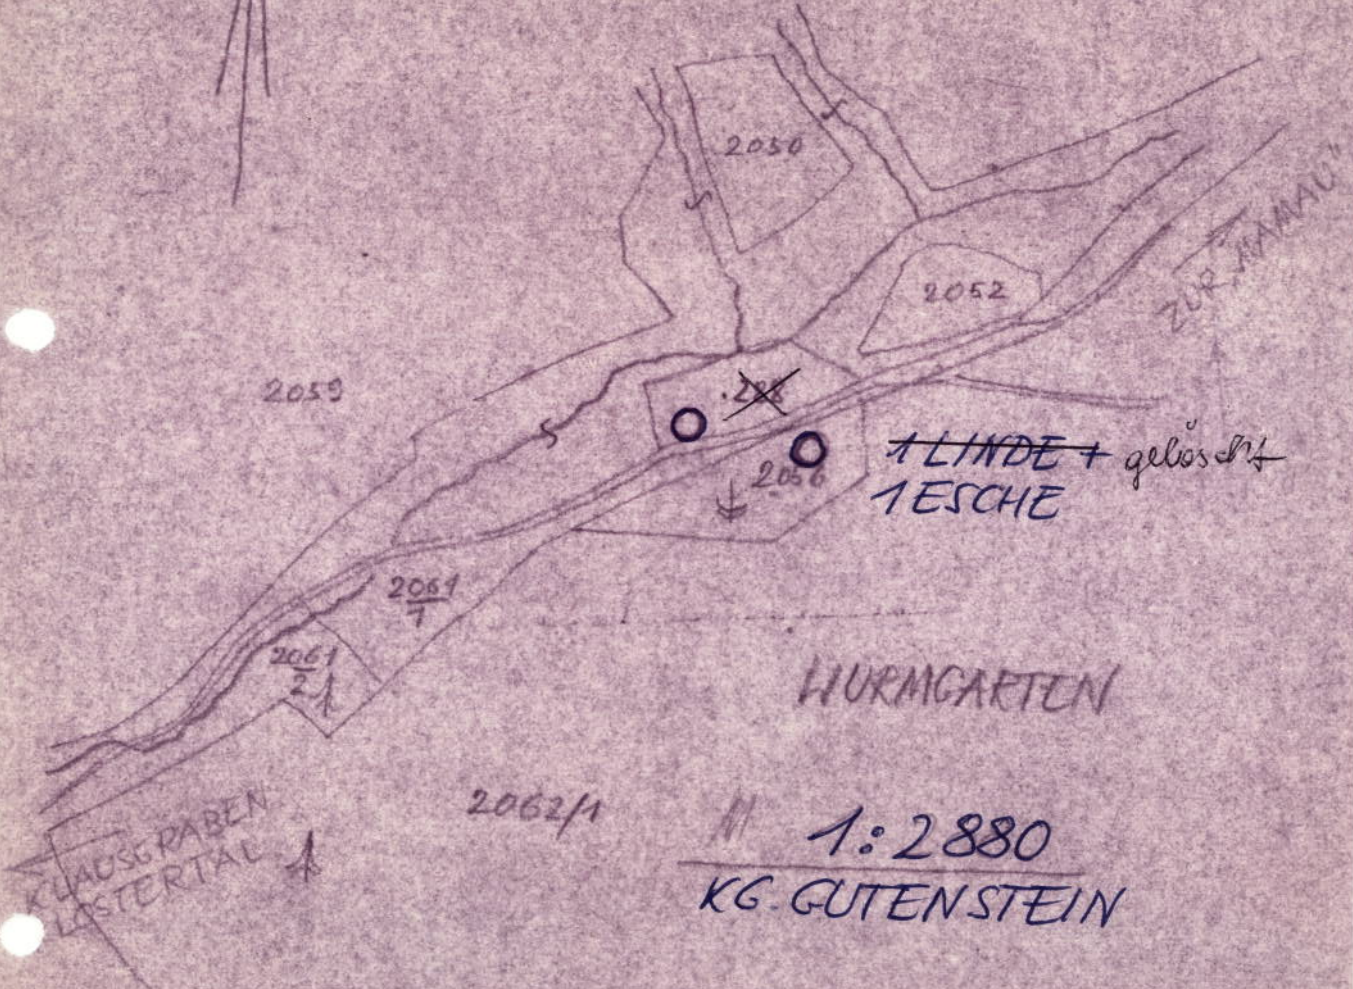

# KOHLBERG

HURMGARTEN

1:2880  
KG. GUTENSTEIN

ÖSTERR. KARTE 1:50000

NR 74, "HOHENBERG"

PLANQUADRAT: 1200-9611

(MIT NETZTEILER BESTIMMT)

*Gude*