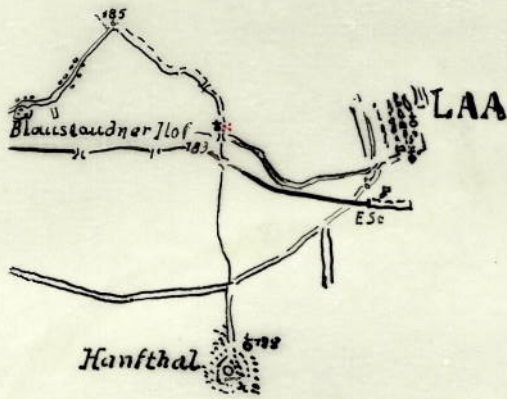

Gendarmerieposten Paan a. d. Chaya  
Kreis Mistelbach a. d. Baya, Reichsgau Nied.-Don.

Skizze zu Tgl. Nr. 622

Legende:

⊕ = Kapelle (Frauenbild)  
:: = 4 Linden

|  |   |
|--|---|
| <b>Lageplan</b>  |   |
| Stadtgemeinde Laa an der Thaya<br>2136 Laa an der Thaya<br>Stadtplatz 43<br>02522/25010<br>laa@aon.at  | Maßstab 1: 1000<br>Bearbeiter: laa<br>Datum: 1.4.2010 |
| Copyrights: DKM (Stand April 2009) - (c) BEV; Orthofotos - (c) NÖ Land<br>!Rechtsanspruch aus dieser Darstellung nicht ableitbar!<br>WebOFFICE - powered by SYNERGIS und GEMDAT NÖ |   |