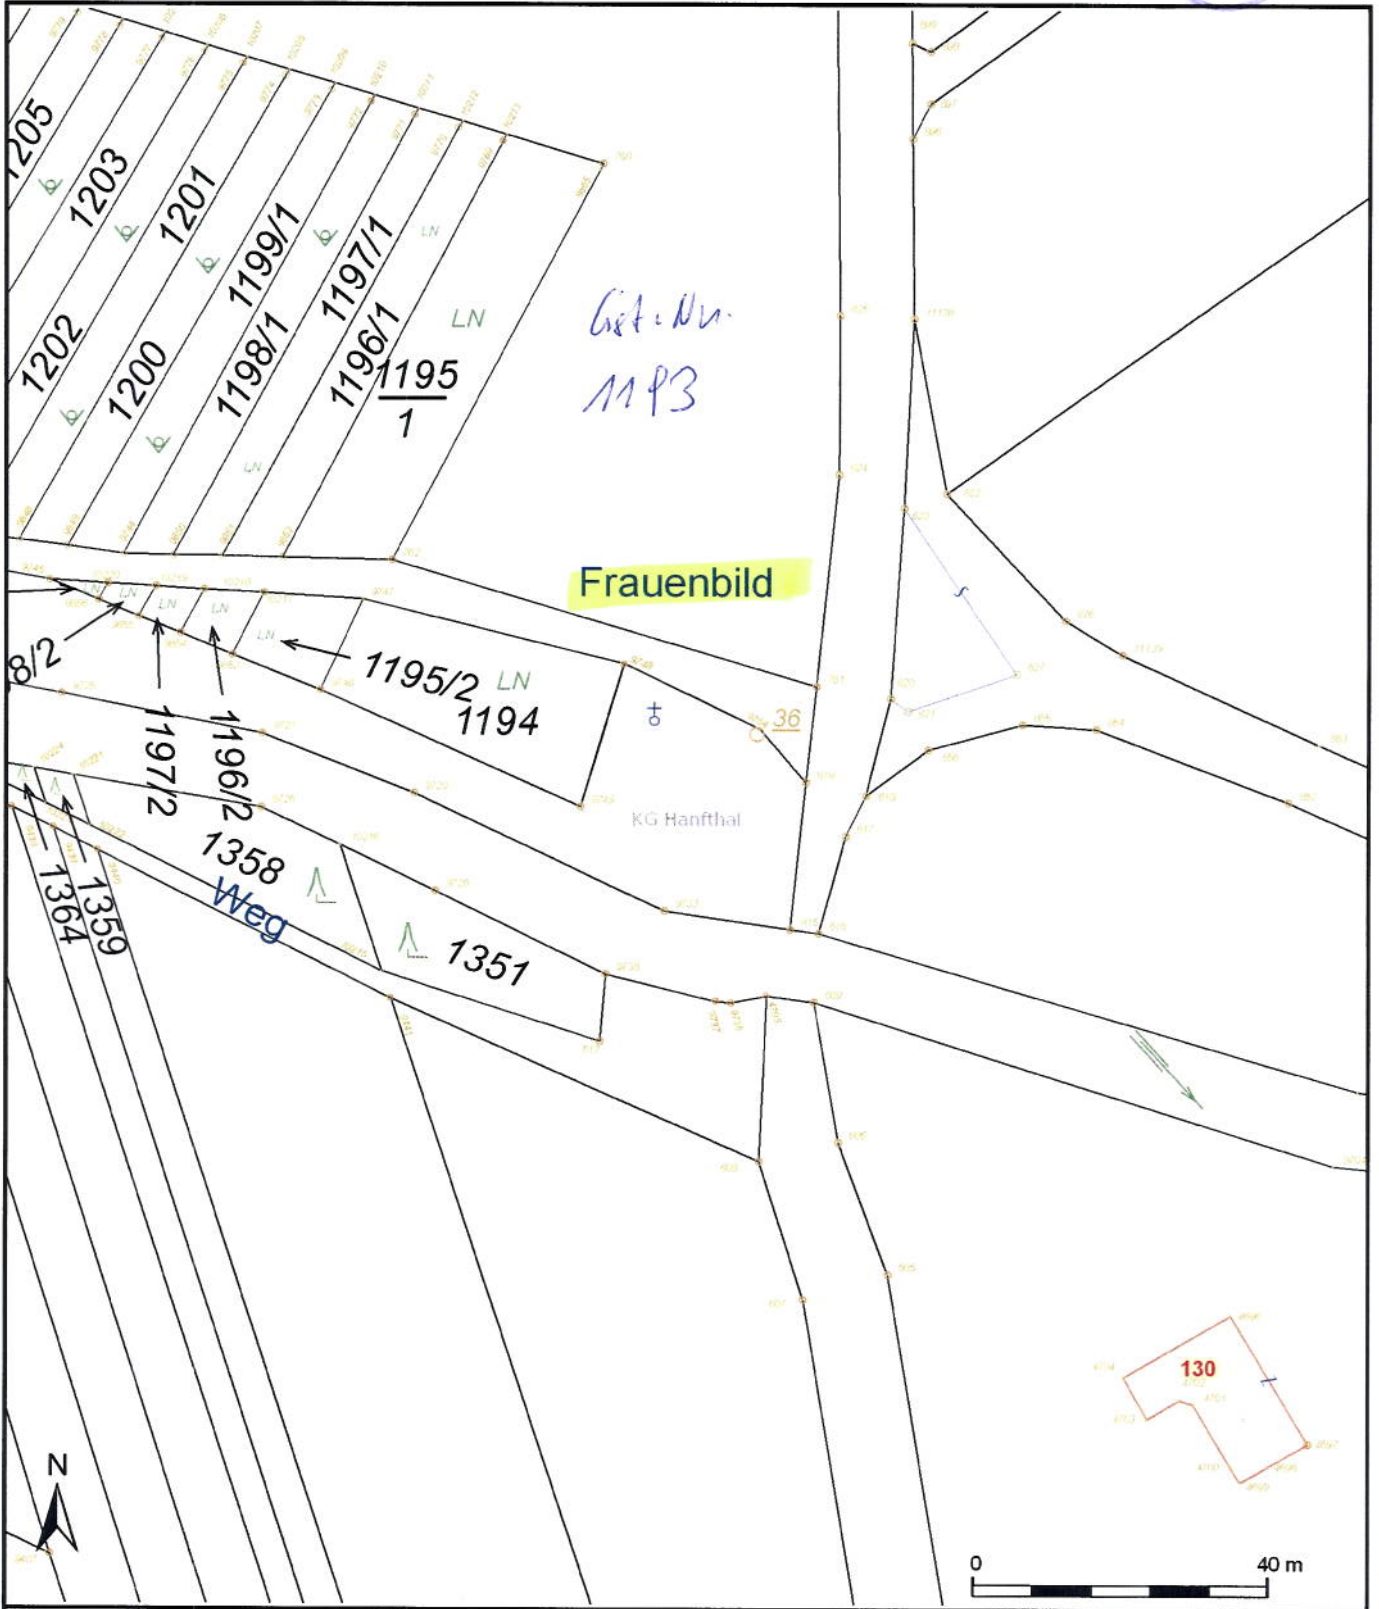

Gendarmerieposten Paan a. d. Chaya  
Kreis Mistelbach a. d. Baya, Reichsgau Nied.-Don.

Skizze zu Tgl. Nr. 622

Legende:

⊕ = Kapelle (Frauenbild)  
:: = 4 Linden

|  |   |
|--|---|
| <b>Lageplan</b>  |   |
| Stadtgemeinde Laa an der Thaya<br>2136 Laa an der Thaya<br>Stadtplatz 43<br>02522/25010<br>laa@aon.at  | Maßstab 1: 1000<br>Bearbeiter: laa<br>Datum: 1.4.2010 |
| Copyrights: DKM (Stand April 2009) - (c) BEV; Orthofotos - (c) NÖ Land<br>!Rechtsanspruch aus dieser Darstellung nicht ableitbar!<br>WebOFFICE - powered by SYNERGIS und GEMDAT NÖ |   |