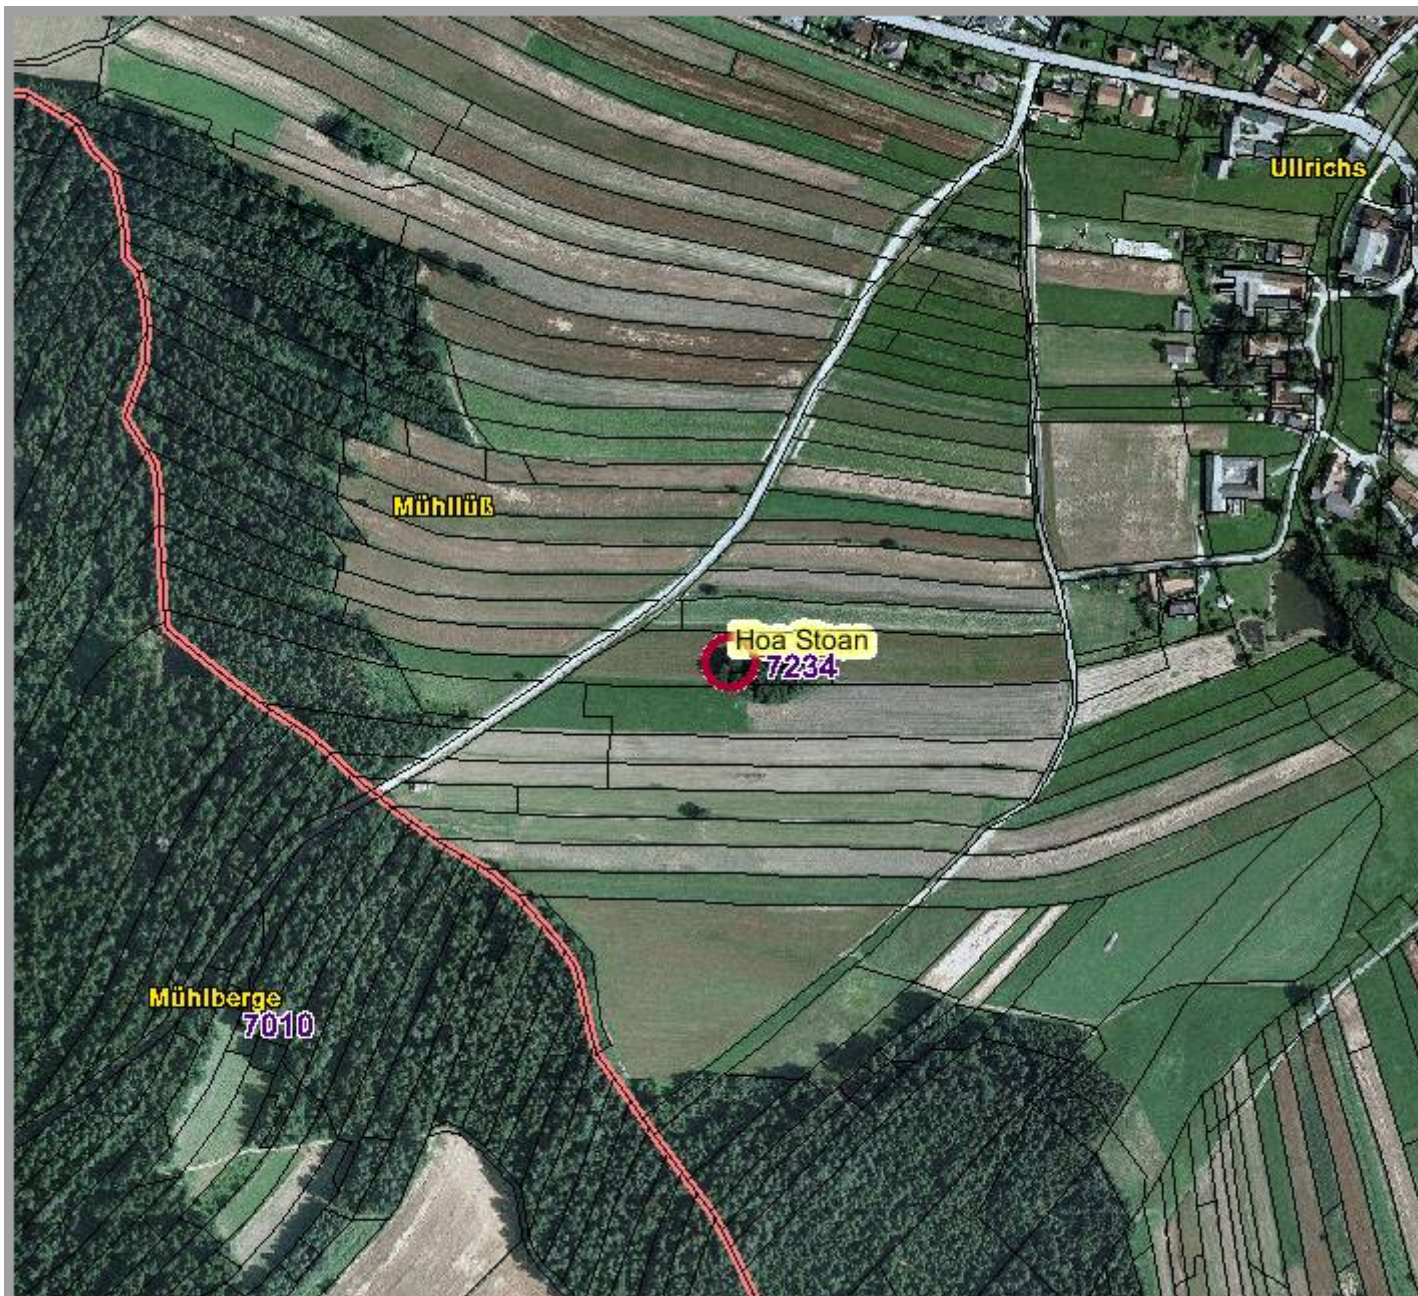

Bl. 55

AMT DER NÖ LANDESREGIERUNG

Hoa Stoan

Legende:

-  DKM Grundstück
-  Grenzen
(Katastralgemeinde)
-  Niederösterreich
-  Bezirke
-  Gemeinde
-  Katastralgemeinde
-  Katastralgemeinde
Nummern

0 M 1:5.000 250 m