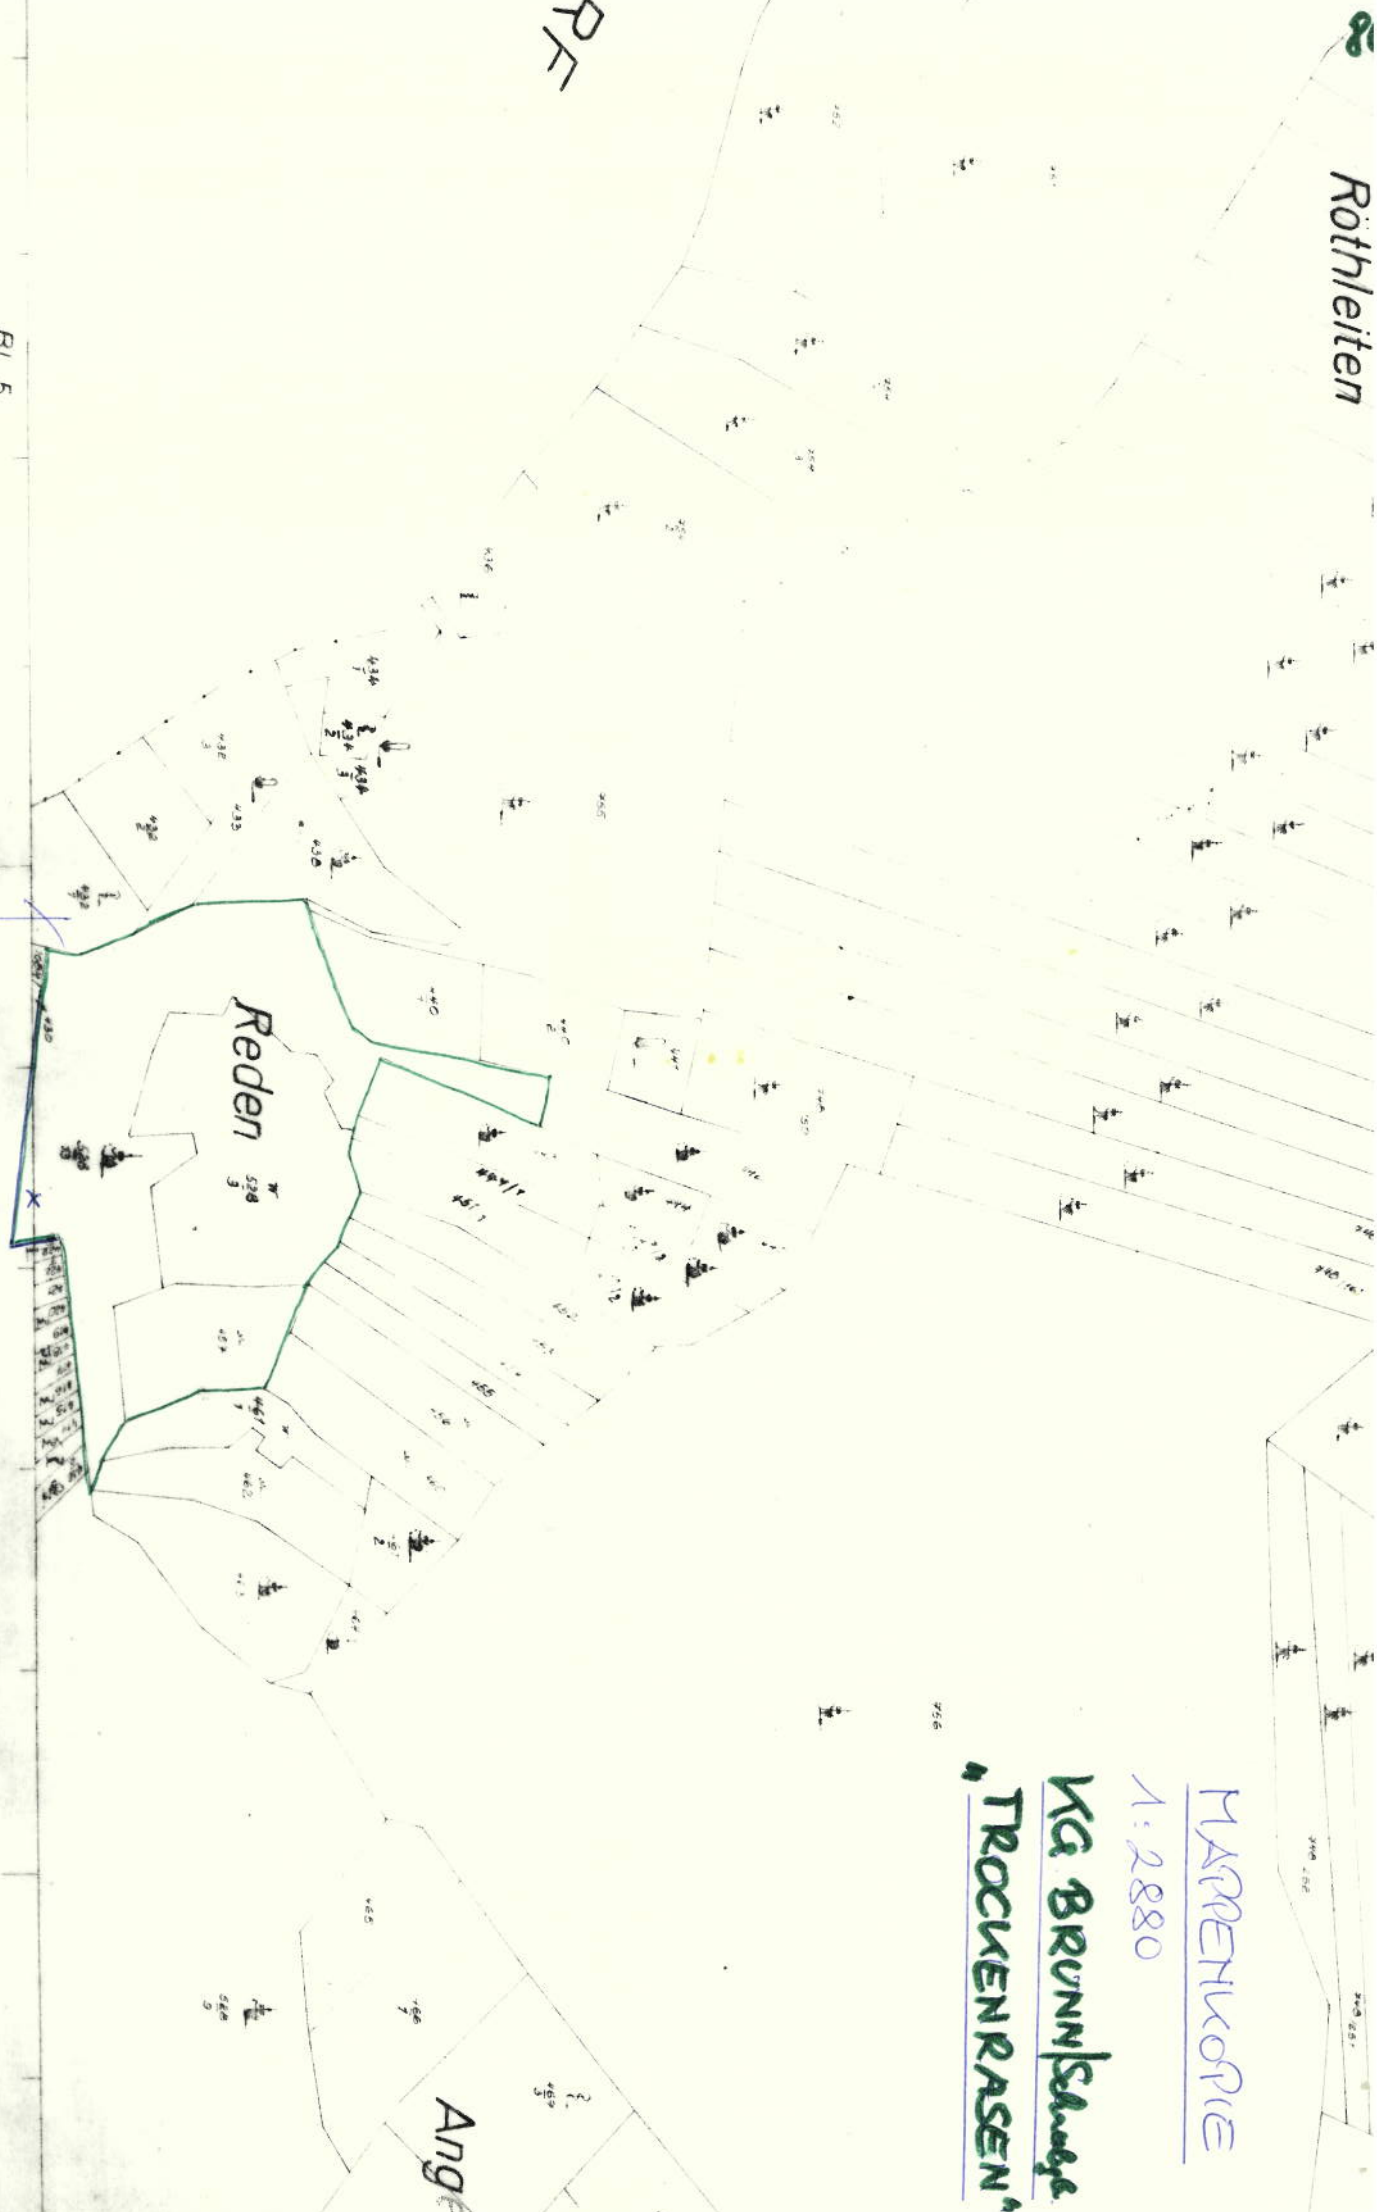

„TROCKENRASENGEBIET“  
K6 Brunn a.d. Schneebergbahn

Reden

Untere Reden

Kurze Satzen

Lange Satzen

Hochquellen

Röthleiten

RF

Bl 5

1:2880

WEIKERSDORF

ca 80m

WEINSTRASSE

ca 600m  
RUMM

KARTE

1:2880