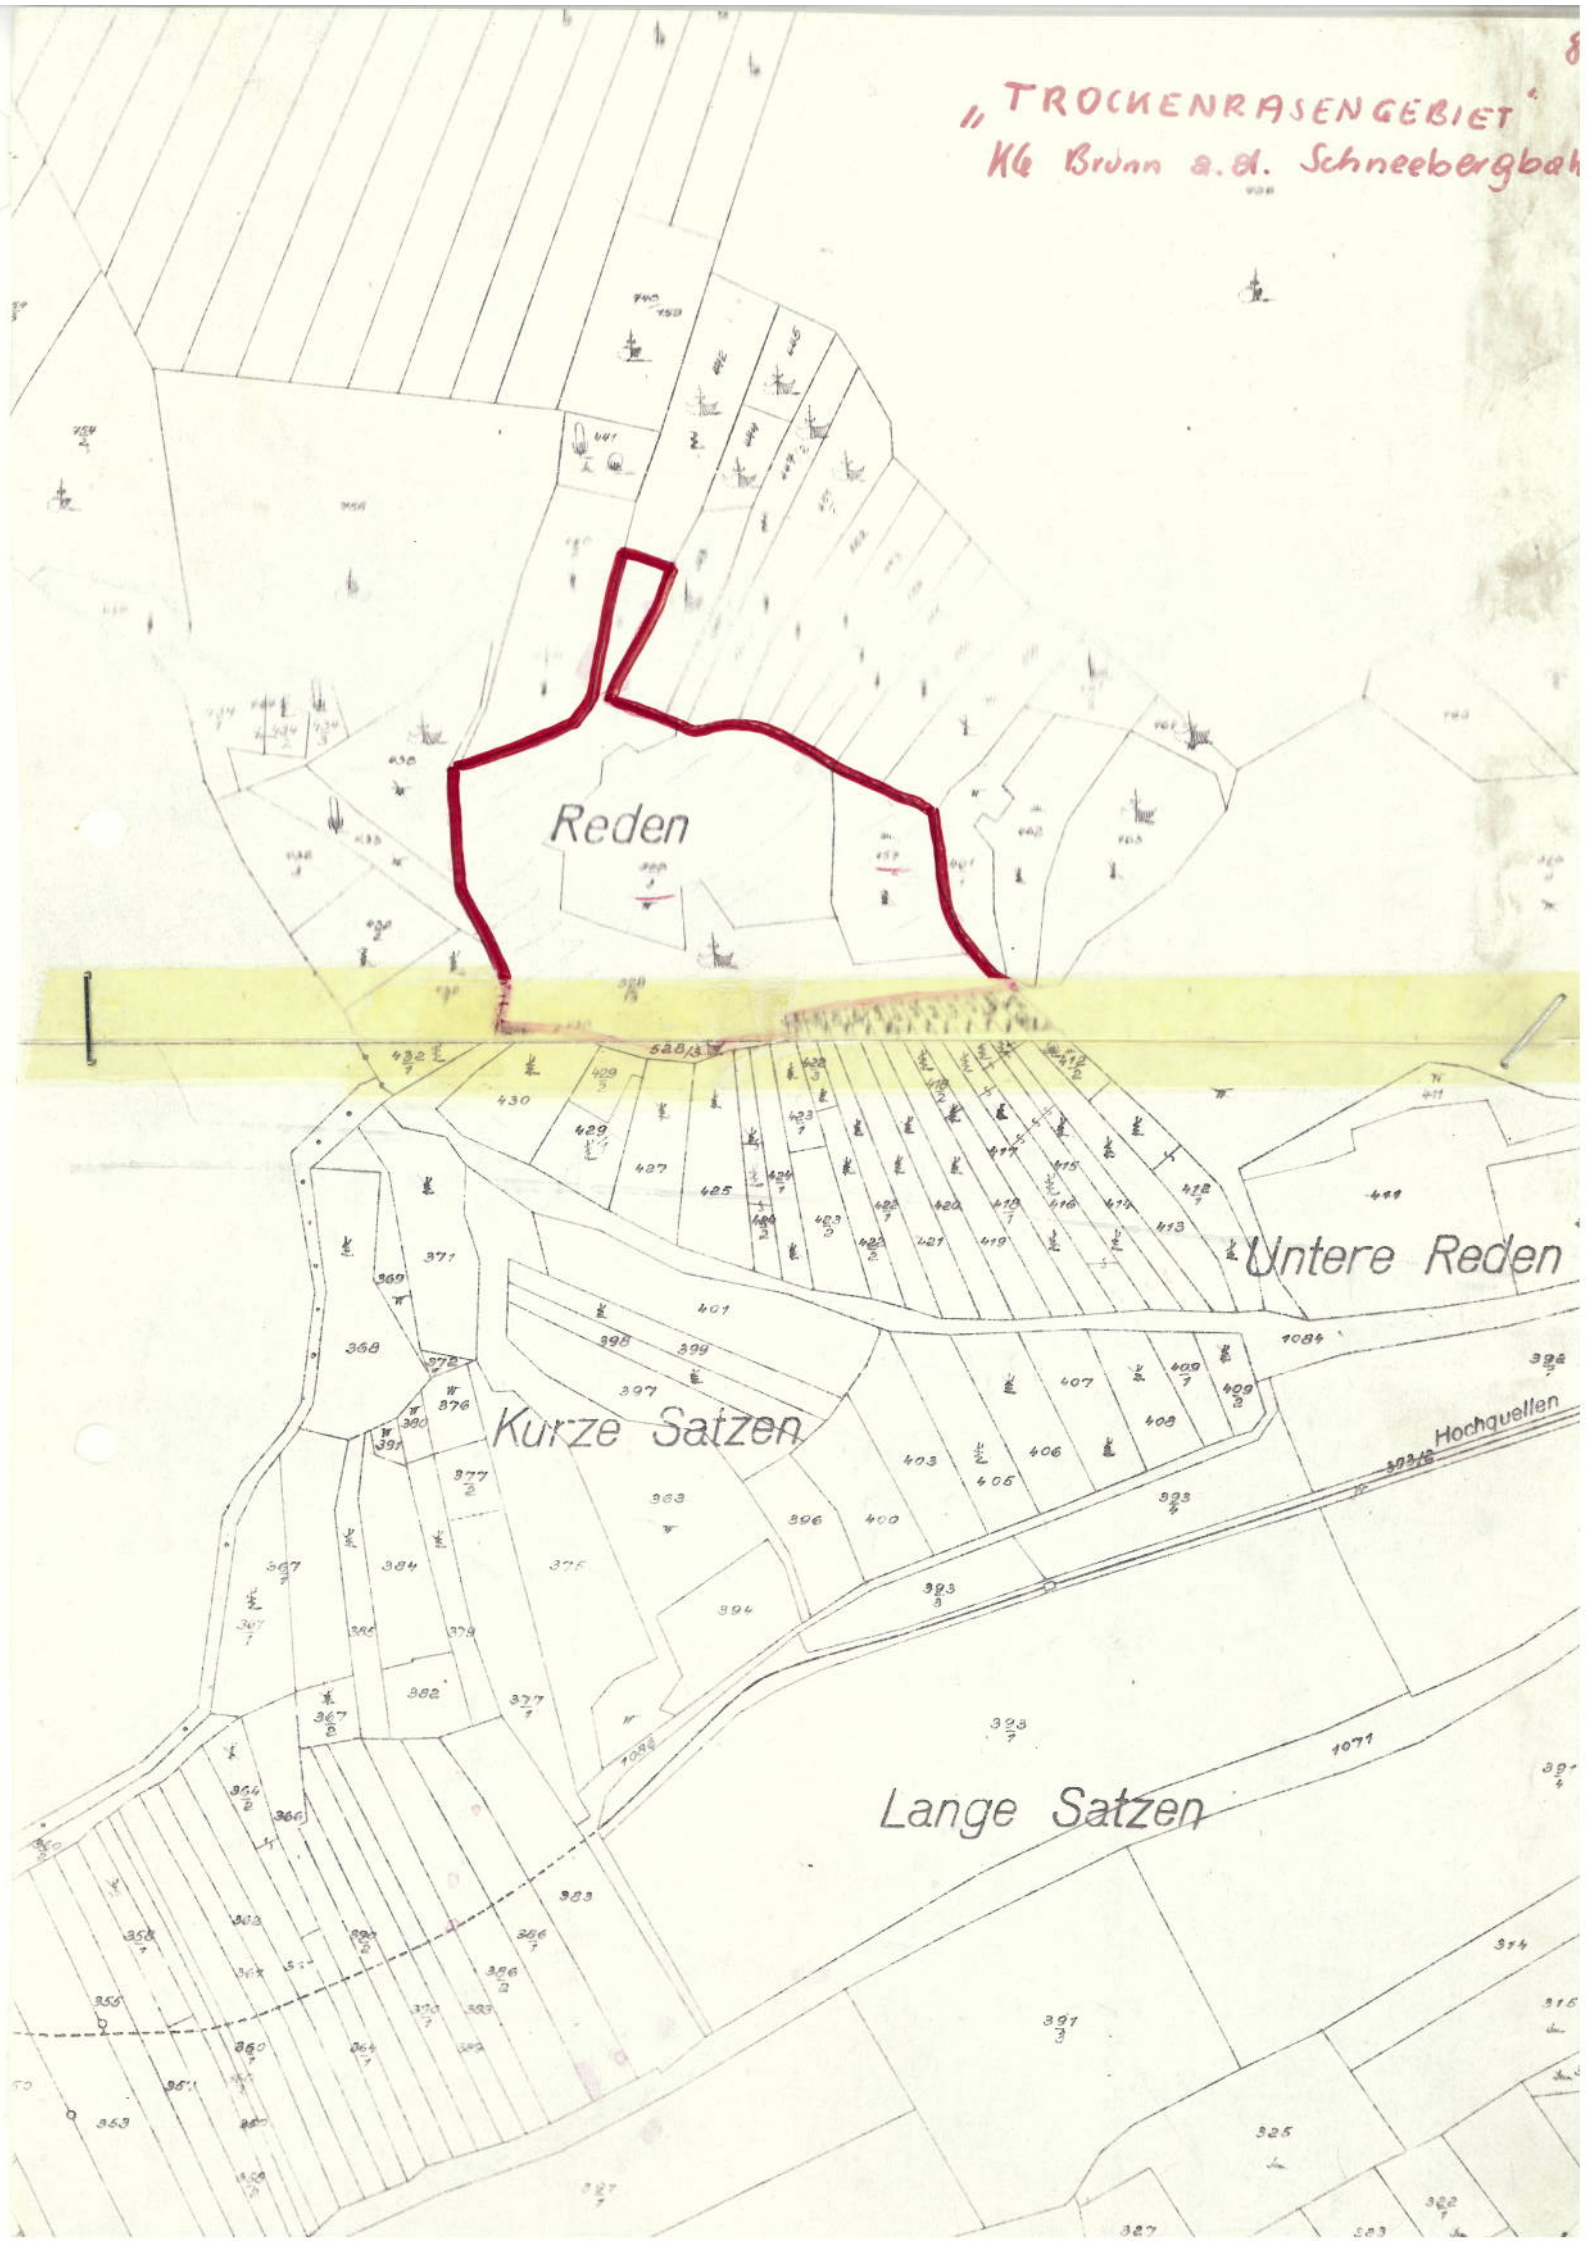

„TROCKENRASENGEBIET“  
K6 Brunn a.d. Schneebergbahn

Reden

Untere Reden

Kurze Satzen

Lange Satzen

Hochquellen

Röthleiten

RF

Bl 5

1:2880

WEIKERSDORF

ca 80m

WEINSTRASSE

ca 600m  
RUMM

KARTE

1:2880