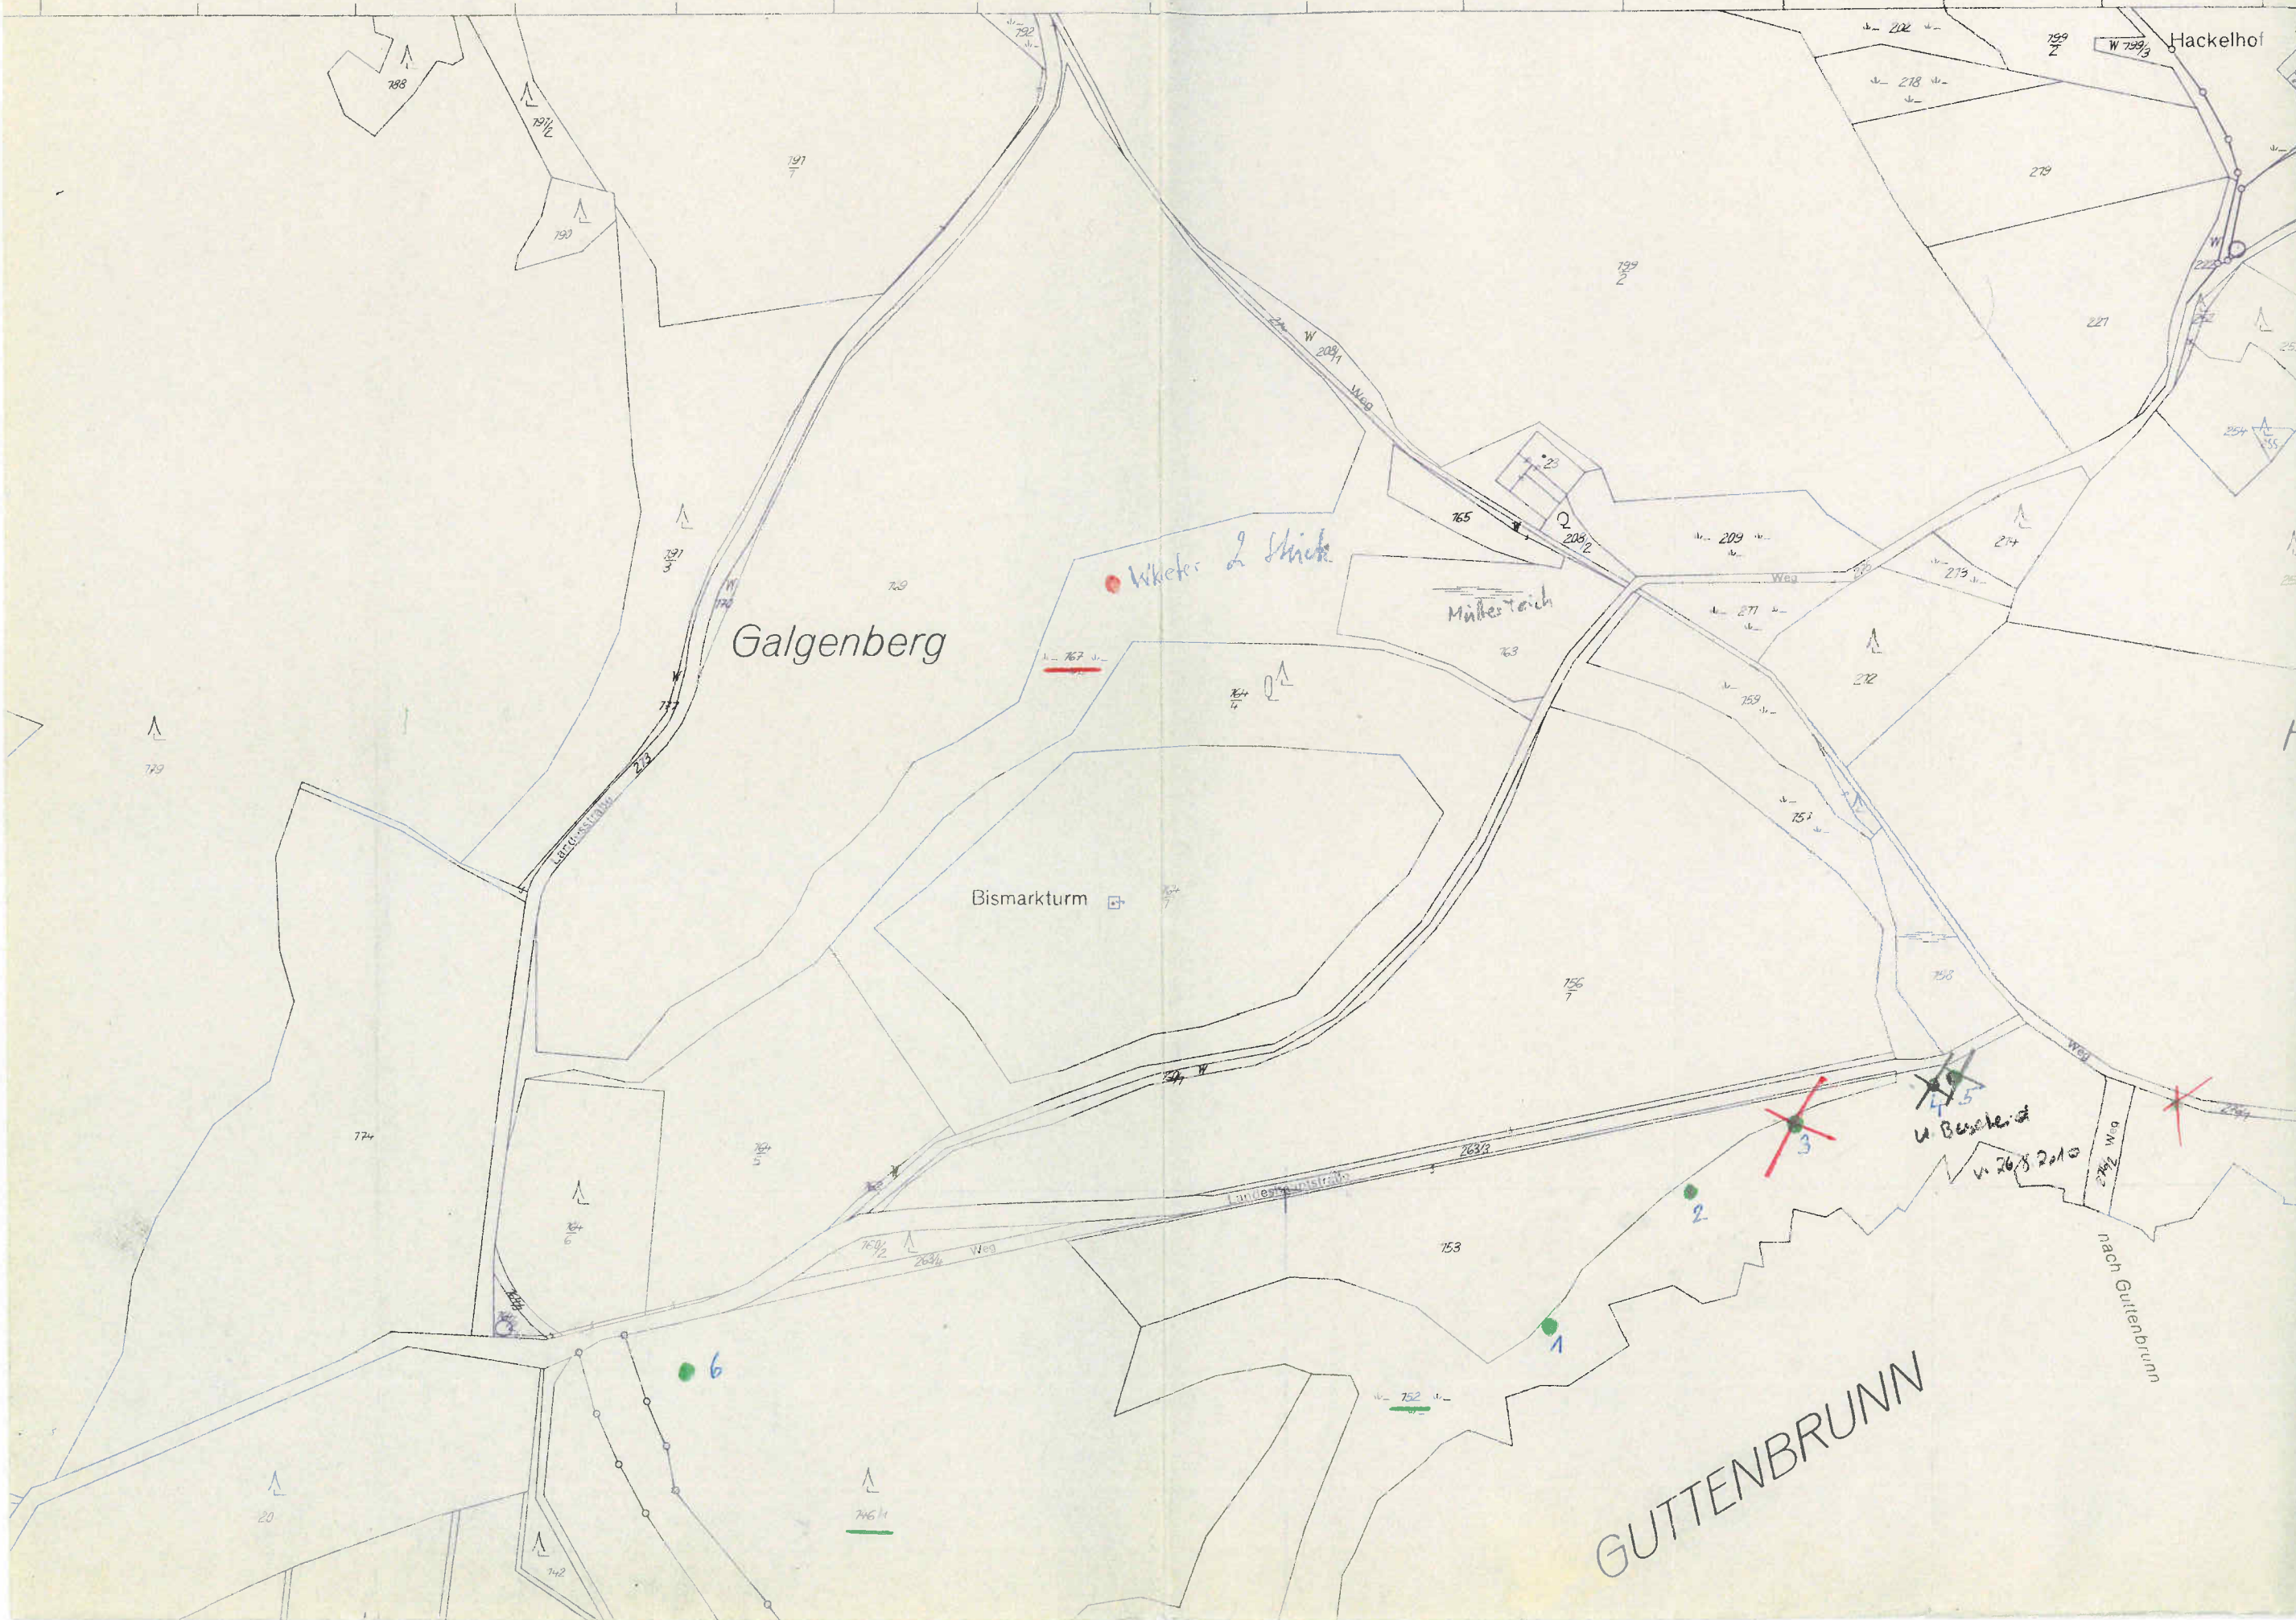

W. Benschel

W. 20.8.2010

nach Guttenbrunn

GUTTENBRUNN

Rosenau Schloß

+ 96 720 68

V

Bl. zu 2/1