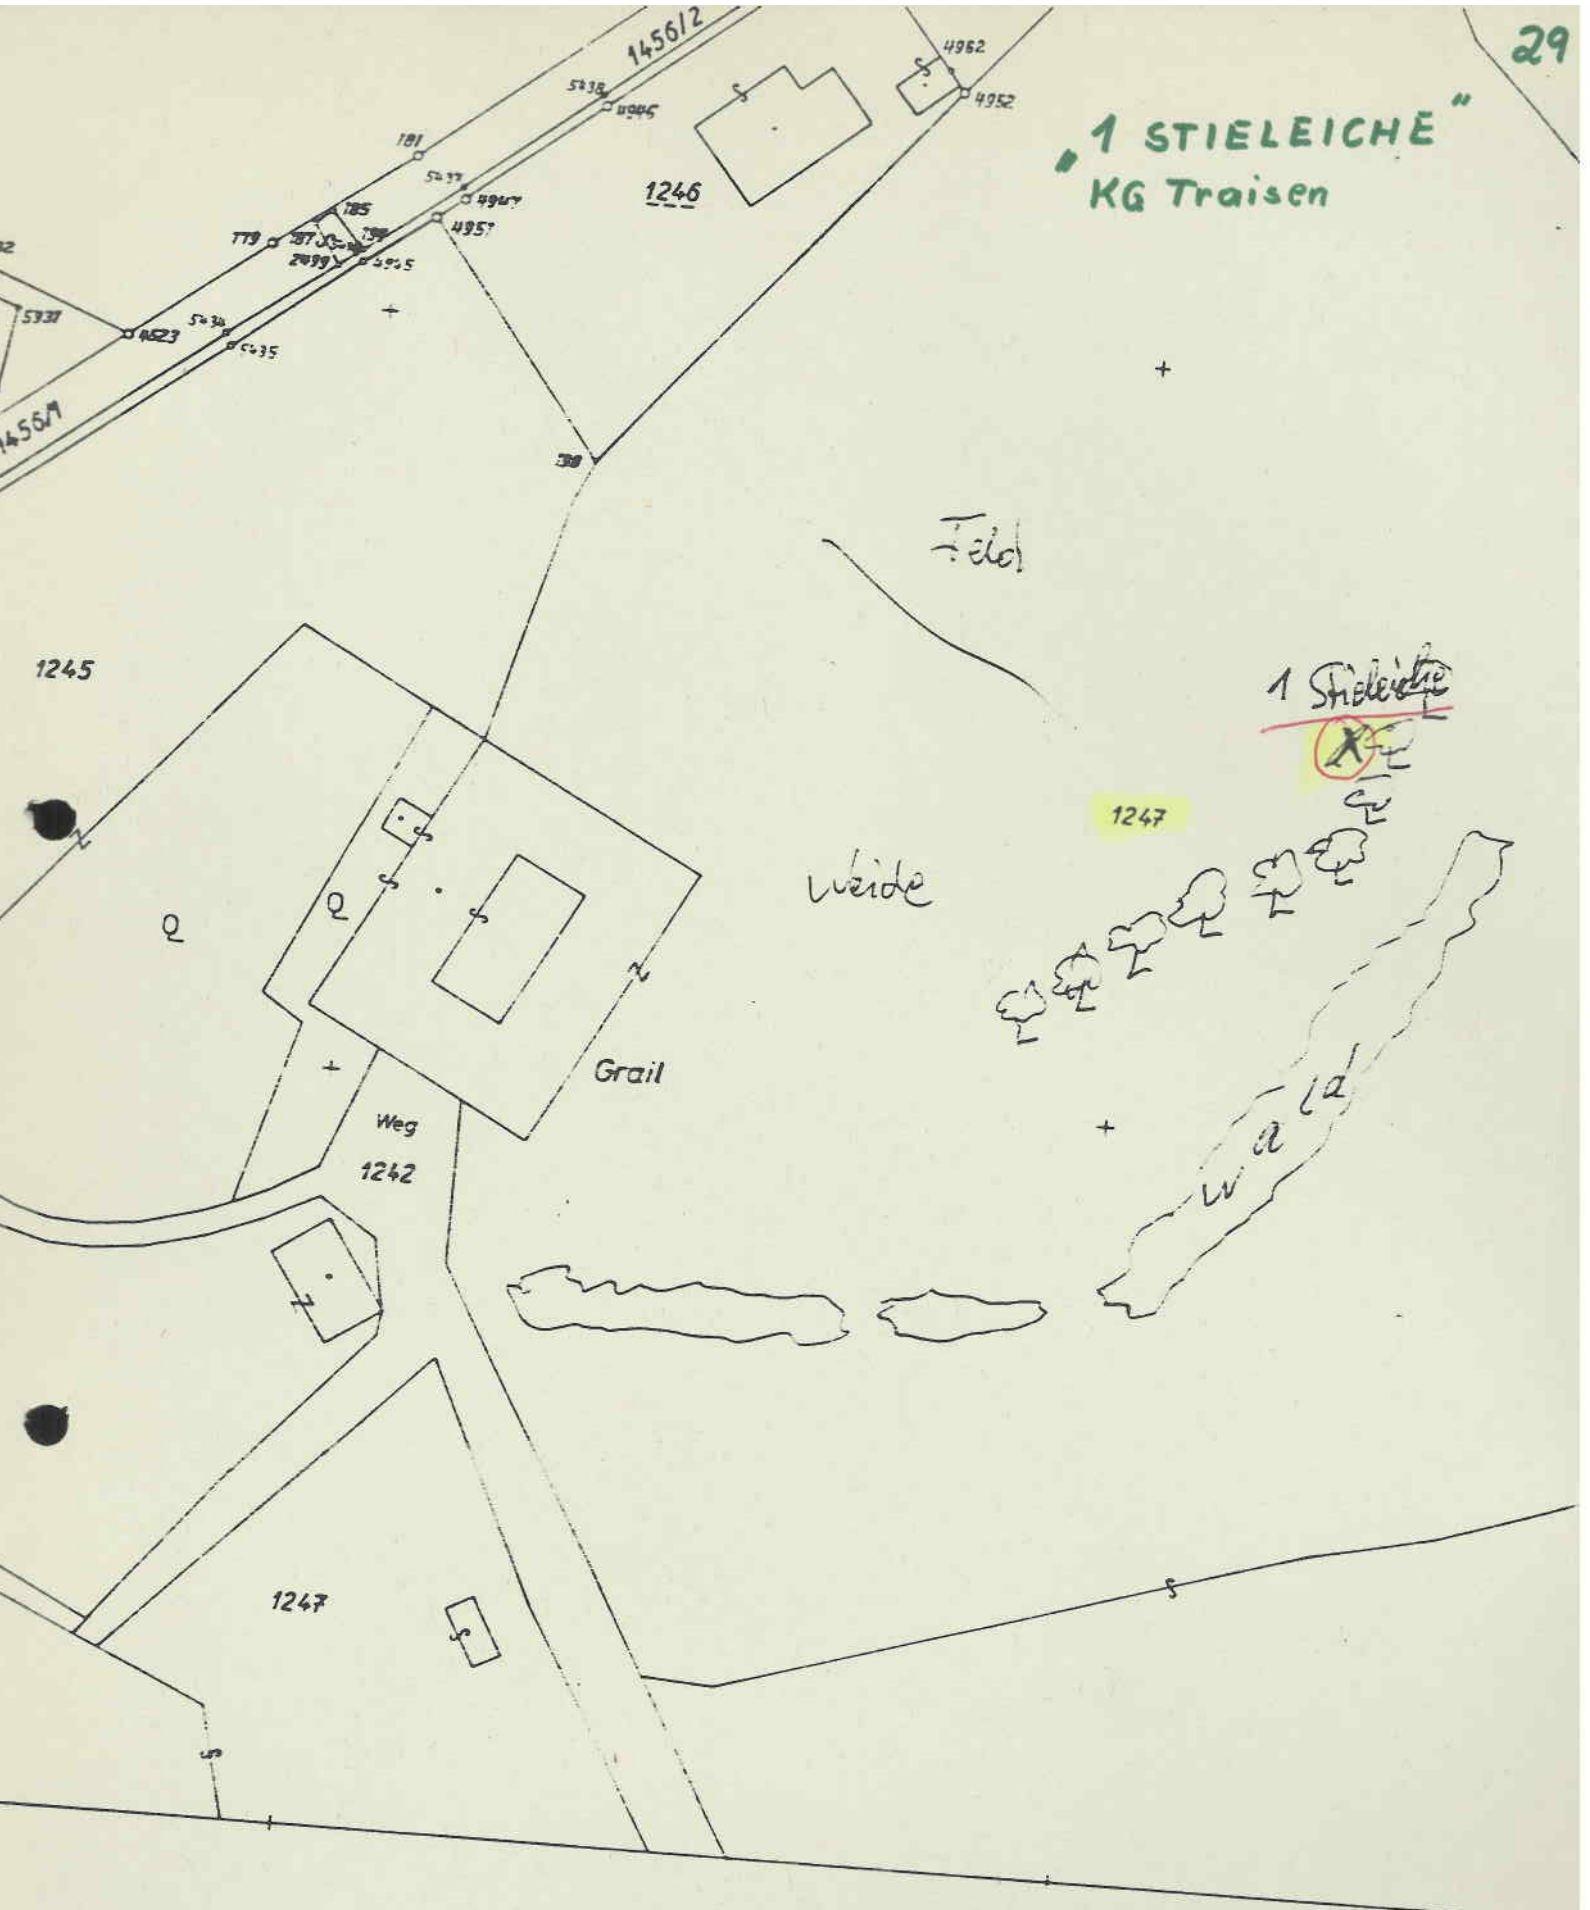

1 STIELEICHE
KG Traisen

VERMESSUNGSAMT ST. PÖLTEN
Praterstraße 37, 3100 St. Pölten
Telephon (0 27 42) 63 0 44

15. JAN. 1985

B - - 40 / 85

KG Traisen
Eck 29

POUR: 1247