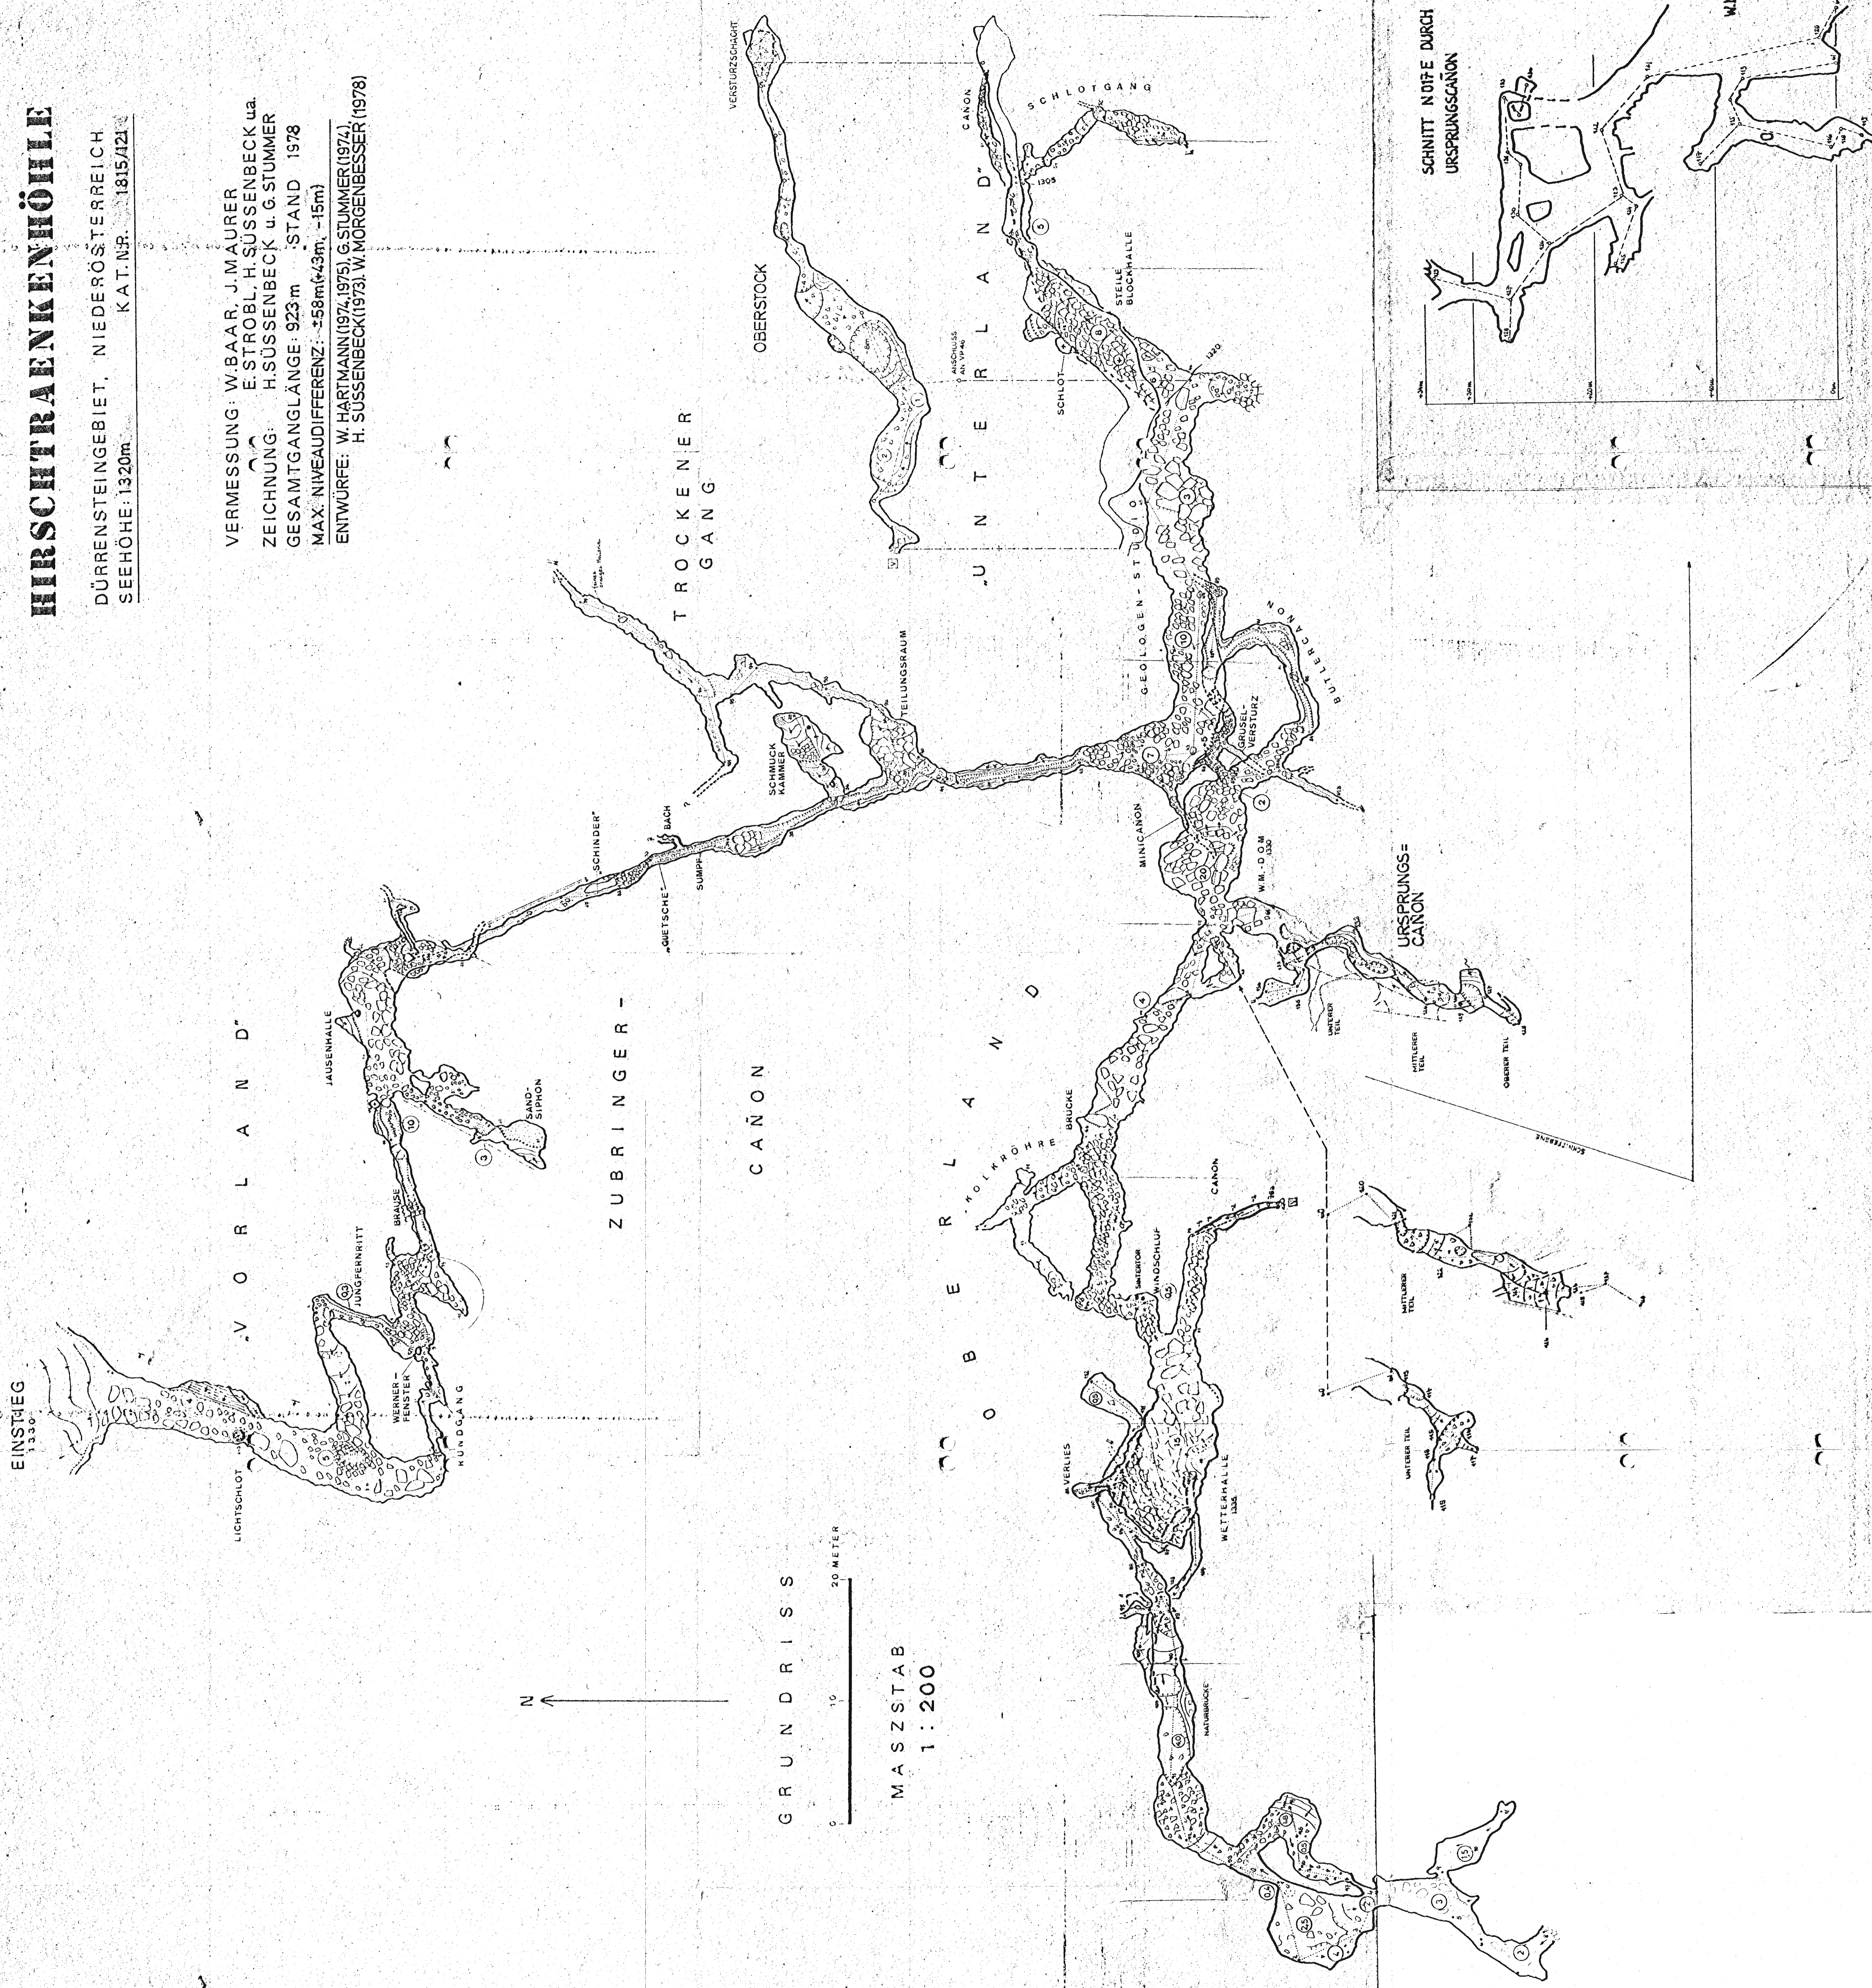

# HIRSCHTRAENKENHÖHLE

DÜRRENSTEINGEBIET, NIEDERÖSTERREICH  
 SEEHÖHE: 1320m KAT.NR. 1815/121

VERMESSUNG: W.BAAR, J.MAURER  
 E.STROBL, H.SUSSENBECK u.a.  
 ZEICHNUNG: H.SUSSENBECK u.G.STUMMER  
 GESAMTGANGLÄNGE: 923m STAND 1978  
 MAX. NIVEAUDIFFERENZ: ±58m(+43m, -15m)  
 ENTWÜRFE: W.HARTMANN(1974,1975) G.STUMMER(1974)  
 H.SUSSENBECK(1973) W.MORGENESSER(1978)

GRUNDRISS

0 10 20 METER

MASSSTAB  
 1:200

W.M.D.M.