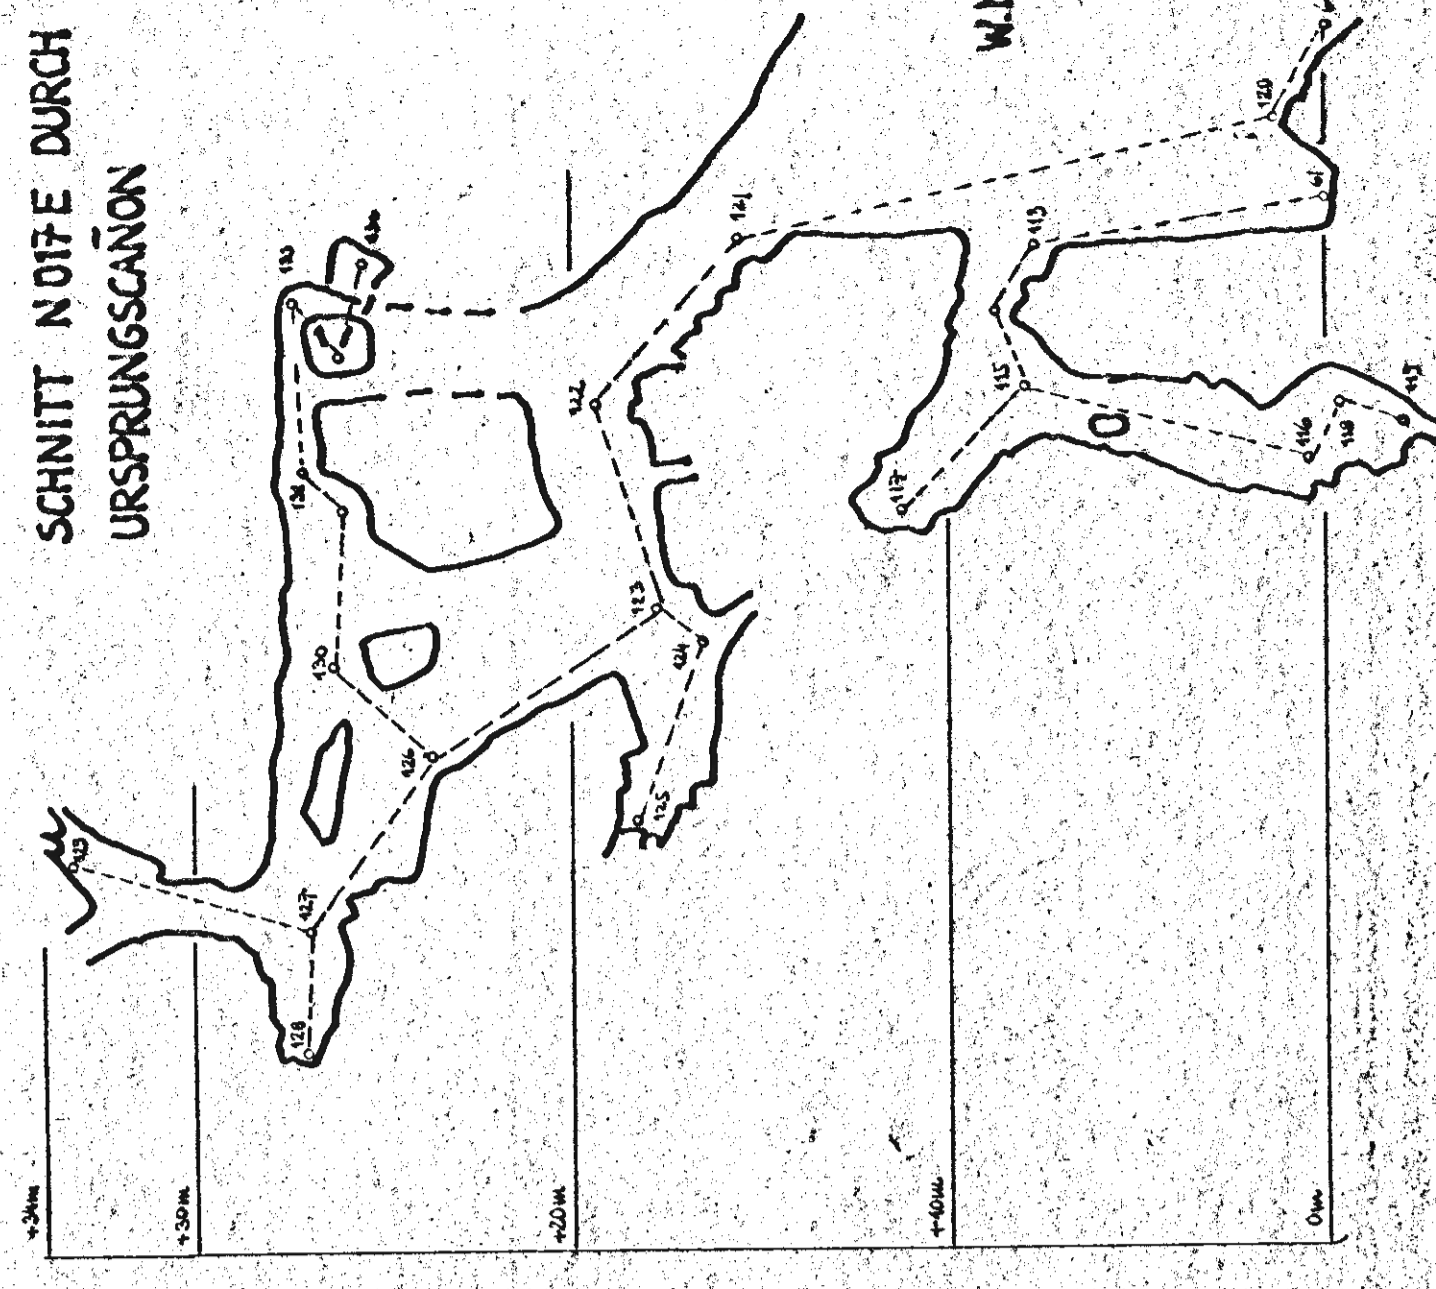

# HIRSCHTRAENKENHÖHLE

DÜRRENSTEINGEBIET, NIEDERÖSTERREICH  
 SEEHÖHE: 1320m KAT.NR. 1815/121

VERMESSUNG: W.BAAR, J.MAURER  
 E.STROBL, H.SUSSENBECK u.a.  
 ZEICHNUNG: H.SUSSENBECK u.G.STUMMER  
 GESAMTGANGLÄNGE: 923m STAND 1978  
 MAX. NIVEAUDIFFERENZ: ±58m(+43m, -15m)  
 ENTWÜRFE: W.HARTMANN(1974,1975) G.STUMMER(1974)  
 H.SUSSENBECK(1973) W.MORGENESSER(1978)

GRUNDRISS

0 10 20 METER

MASSSTAB  
 1:200

W.M.D.M.