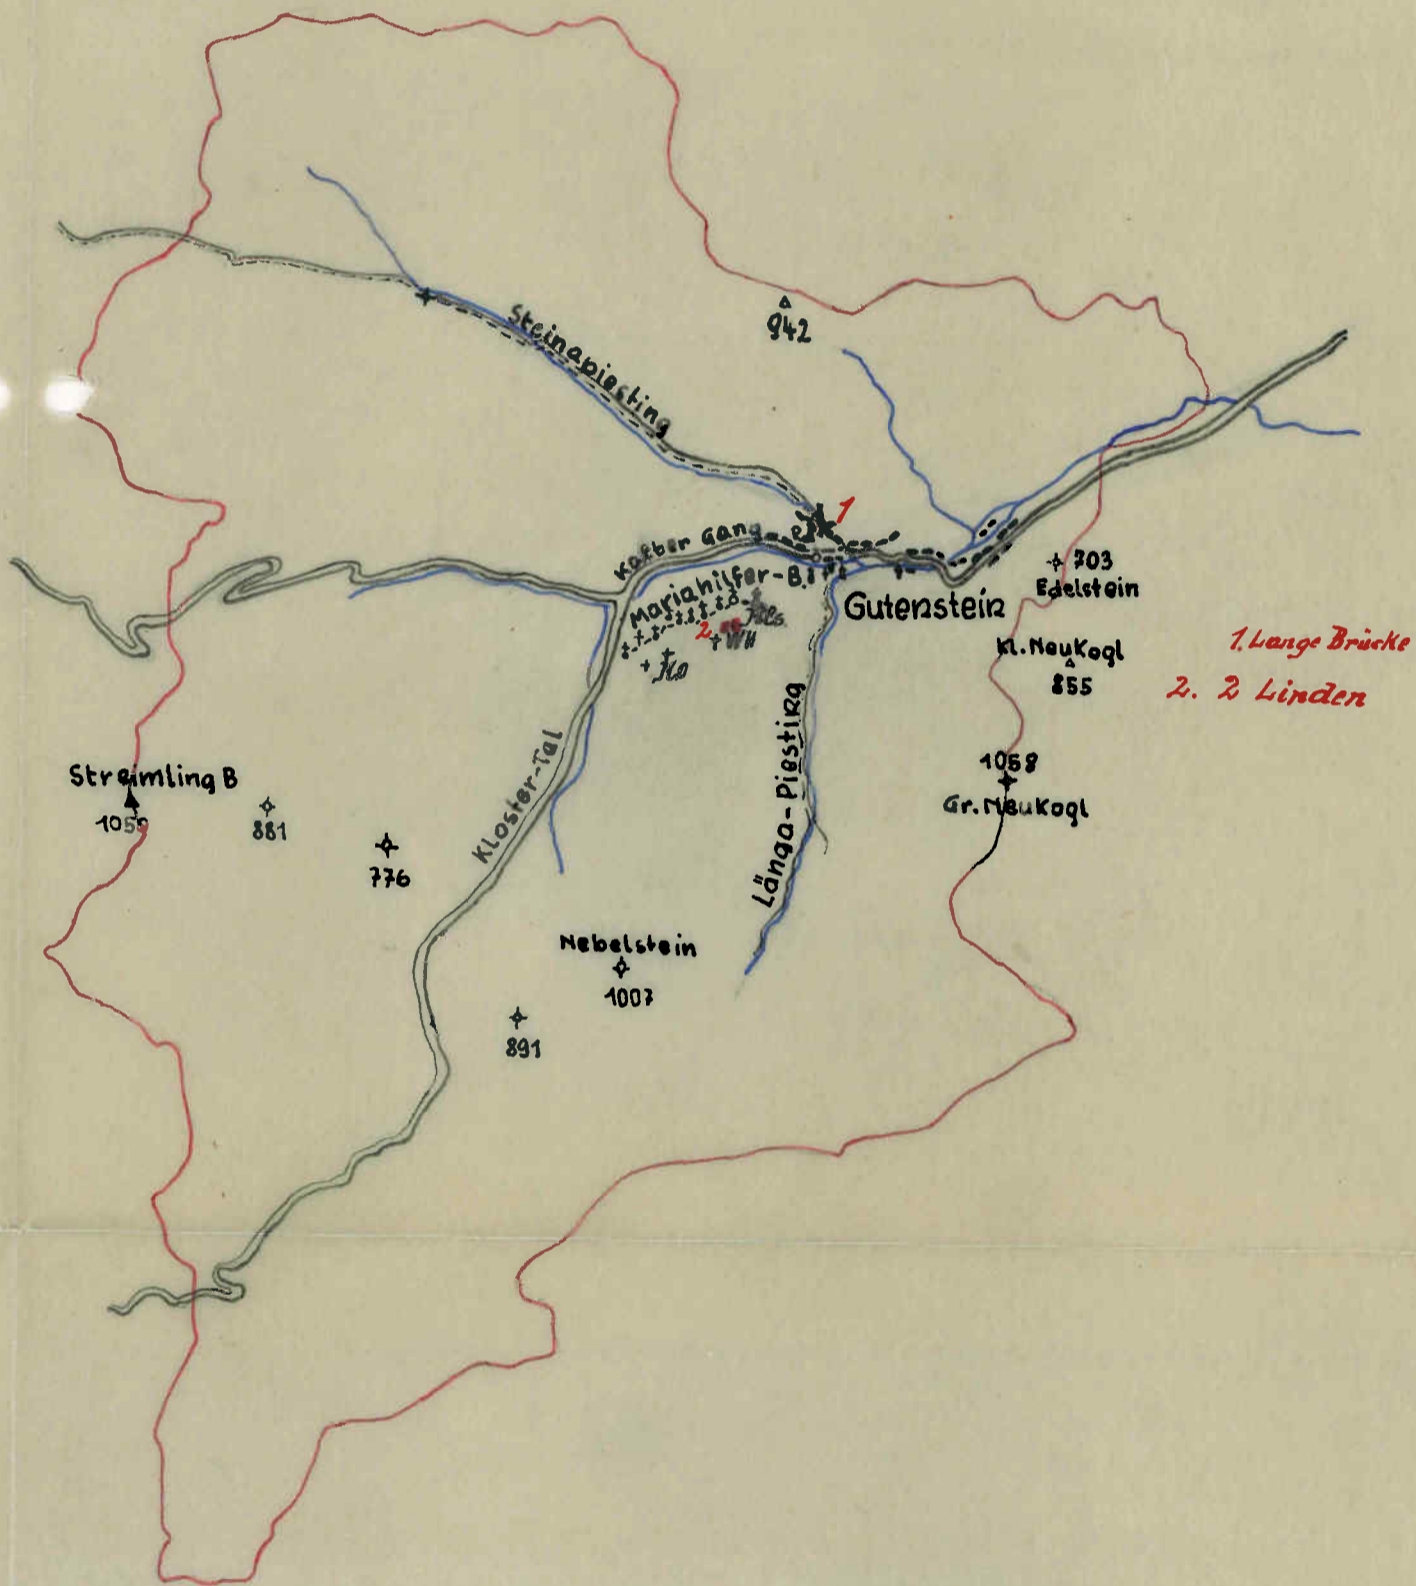

Gendarmerieposten Gutenstein,
Kreis Wiener Neustadt,
Reichsgau Niederdonau.

Planskizze

über die Naturdenkmäler im Postenbereiche Gutenstein.
(h.o.Tgb.Nr.331)

Maßstab 1: 75.000

MAPPENKOPIE

1:2880

FELSGEBILDE
"LANGE BRÜCKE"
KG Gutenstein

5

Ruth und Thal Steinapiesting

Longe Brücke

Schloß Öde

Ruine

St. Johann der Täufer