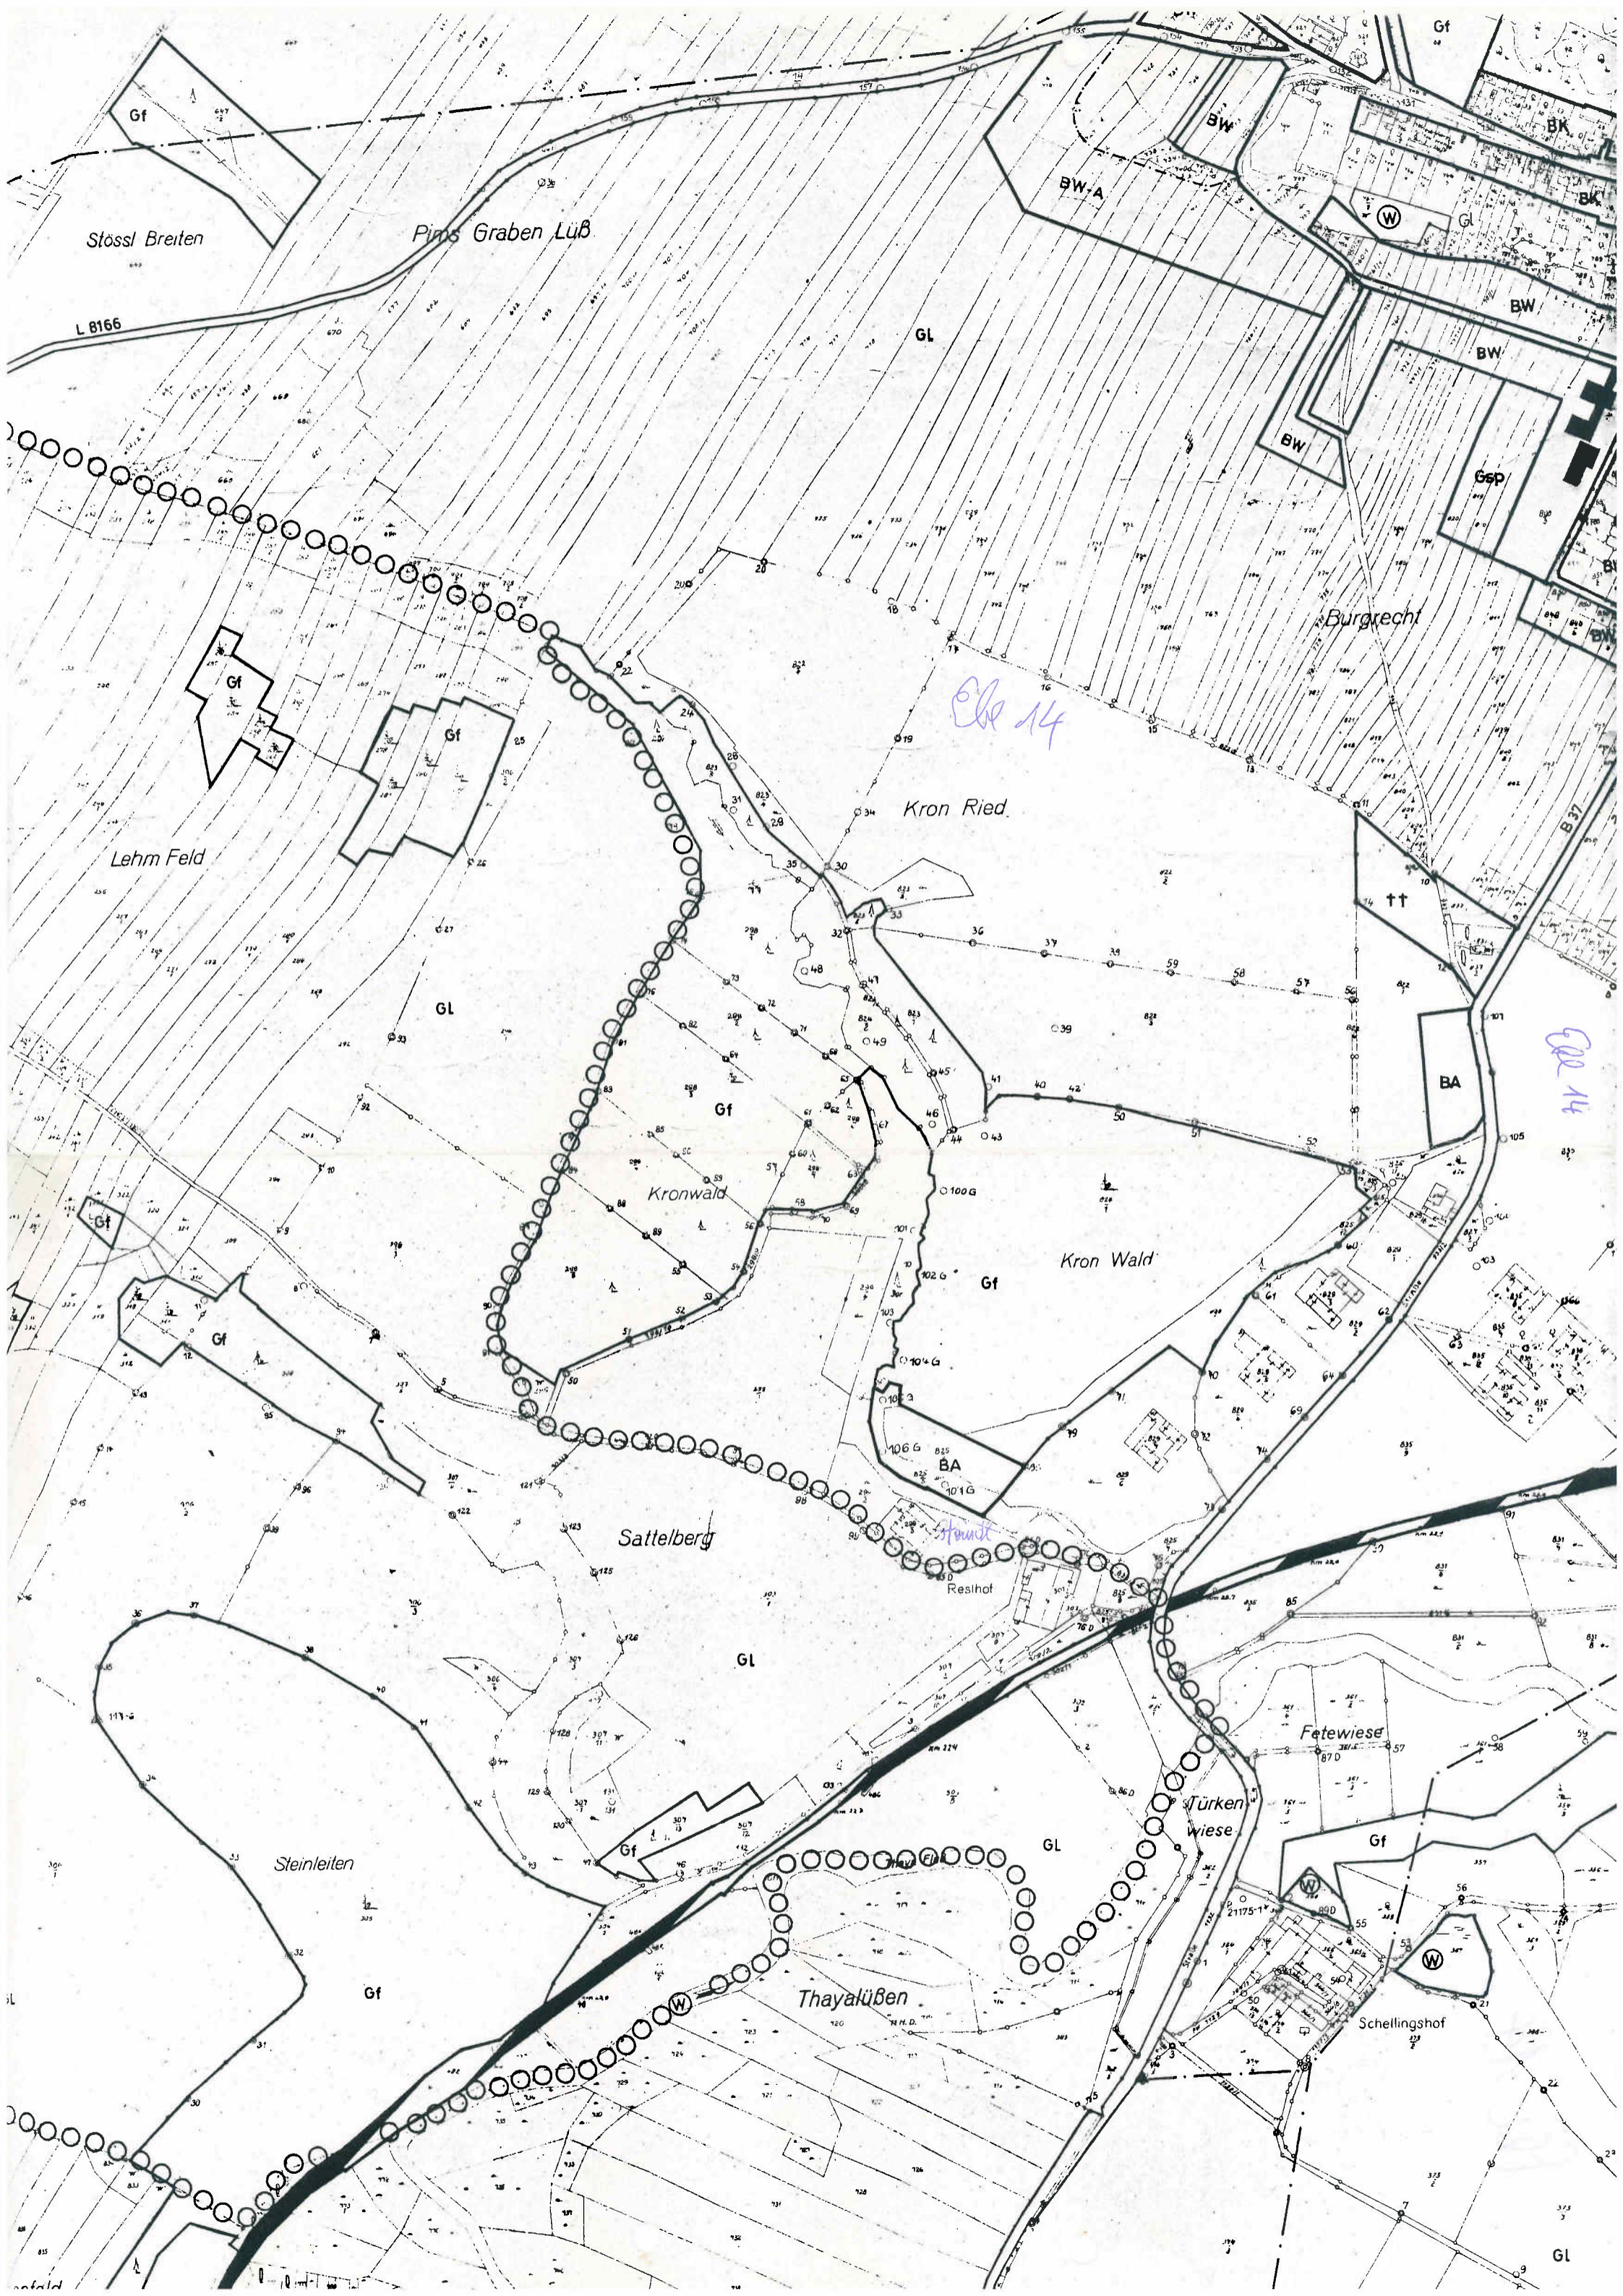

4:50.000

Stössl Breiten

Pins Graben Lüß

L 8166

Lehm Feld

Kron Ried

Burgrecht

Kronwald

Kron Wald

Sattelberg

Steinleiten

Thayalüben

Türkenwiese

Schellingshof

Fetewiese

Reshof