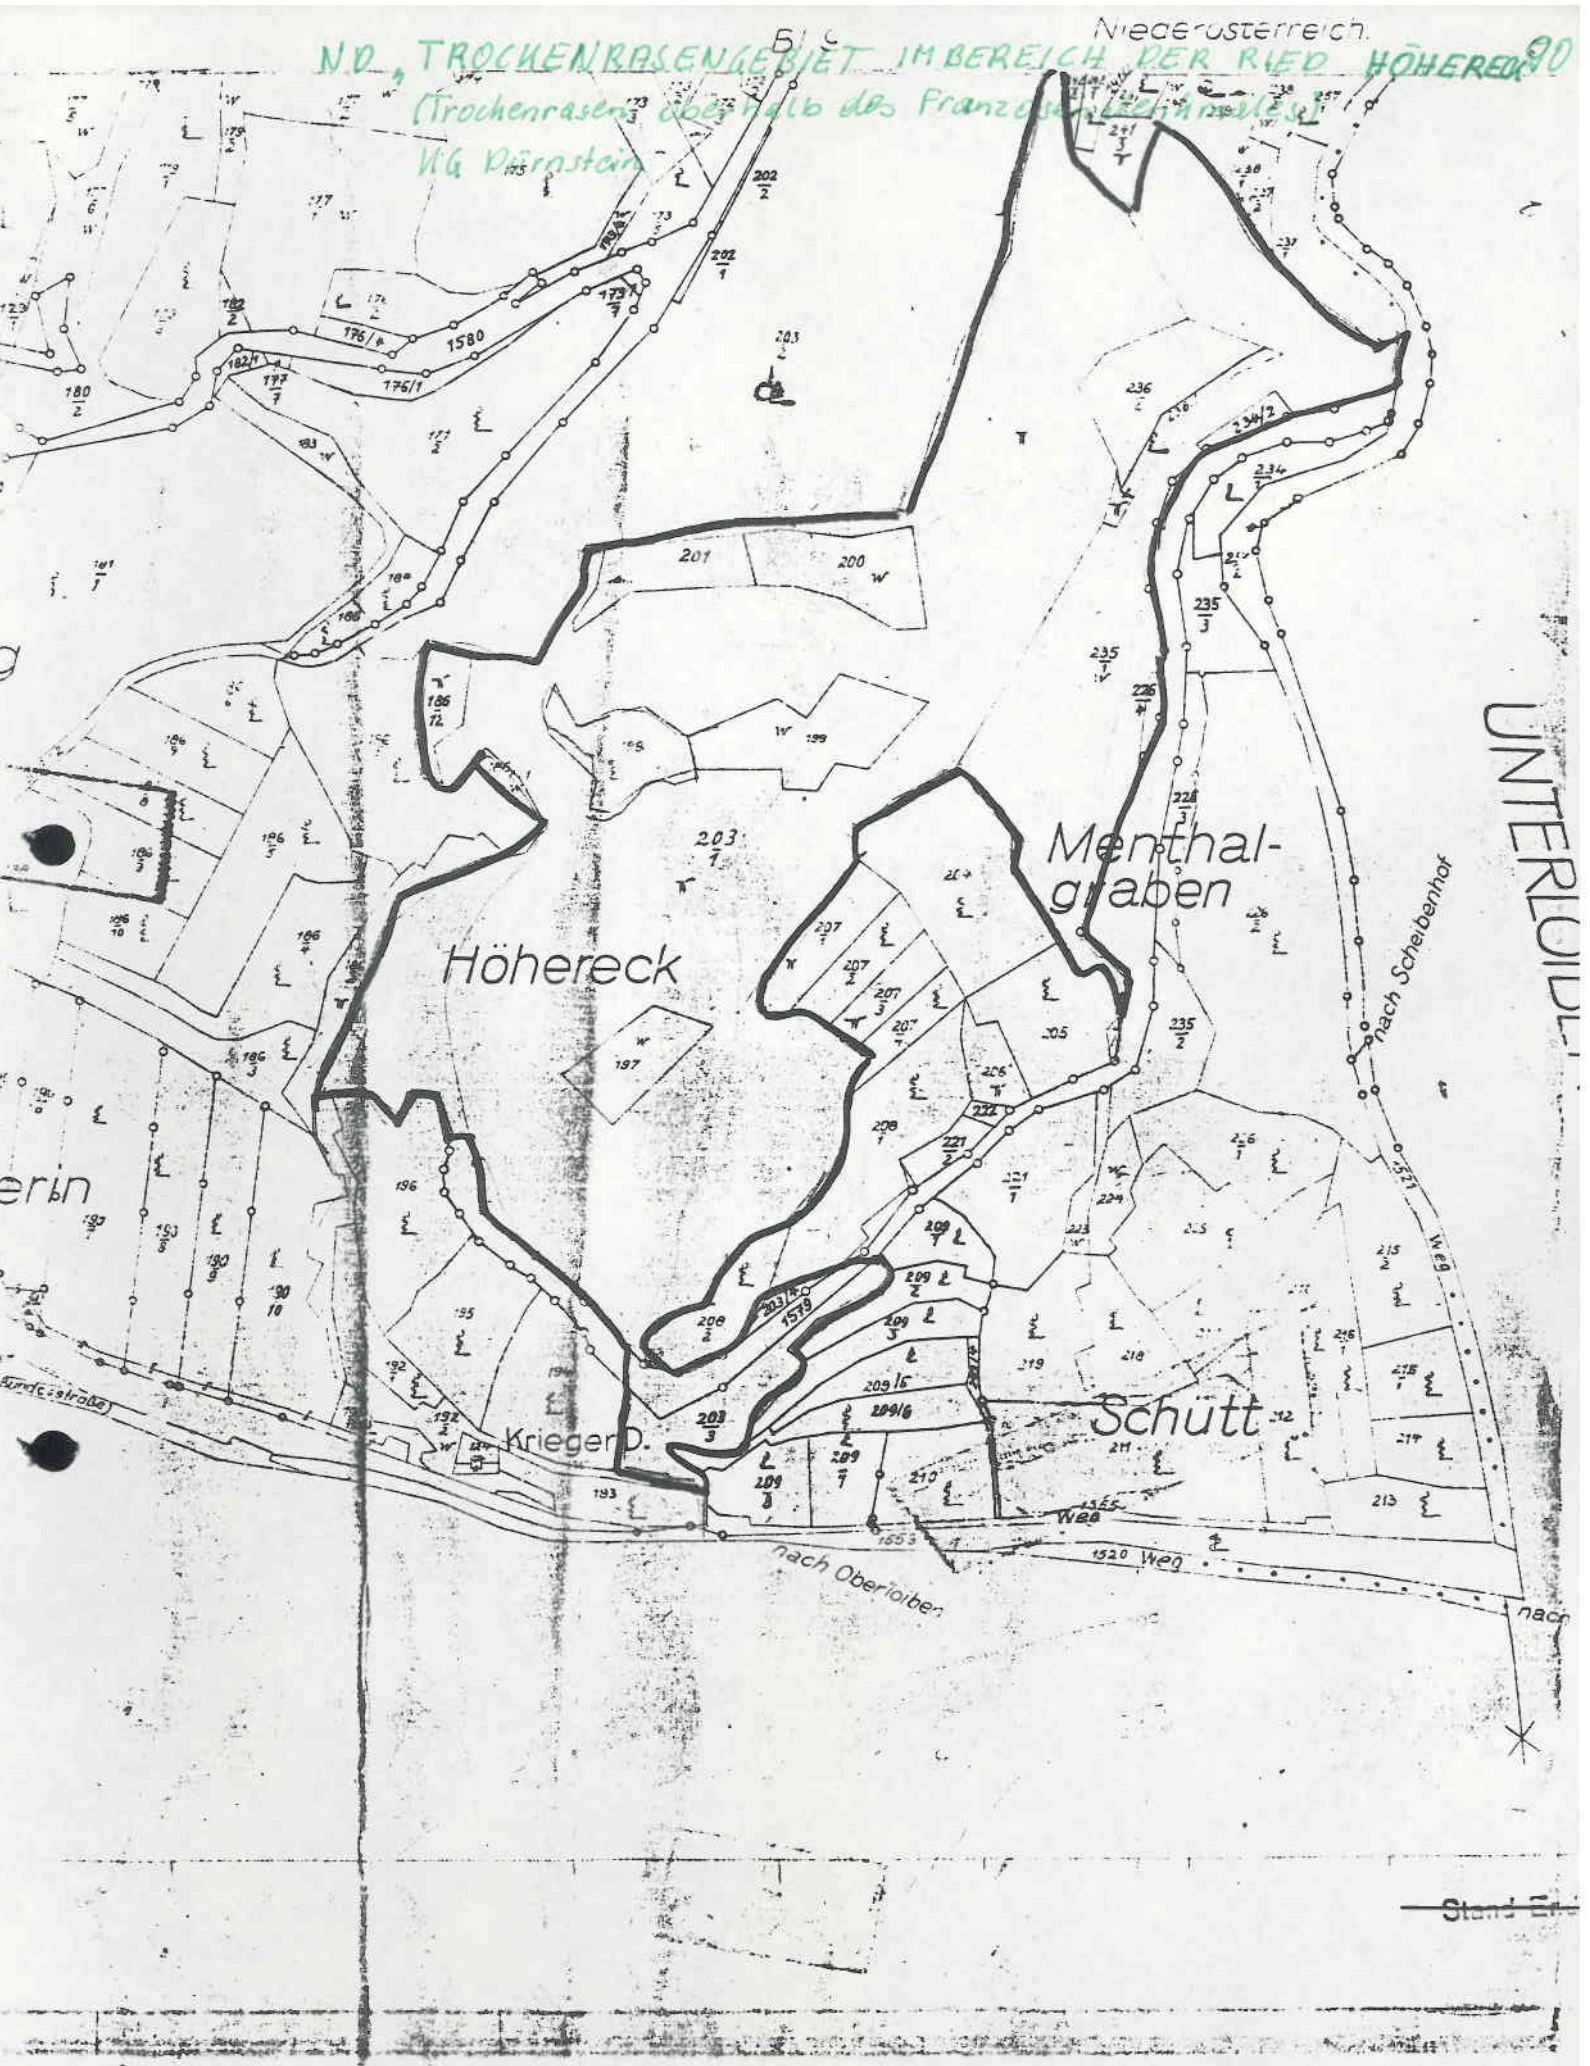

ND, TROCKENRASENGEBIET IM BEREICH DER RIED HÖHERECK
(Trochrenrasen oberhalb des Französischen Meeres)

Wg Dürstein

UNTERRÖDL

nach Scheibenhof

nach Oberloiben

Schütt

Höhereck

Menthelgraben

Krieger D.

Stand E

ND „TROCKENRASENGEBIET IM BEREICH DER WIED HÖHERECK“
(Trochenerasen oberhalb des Franzosenbänkchens)

UNTERKLOIBEN

g-n-9132

OBERKLOIBEN