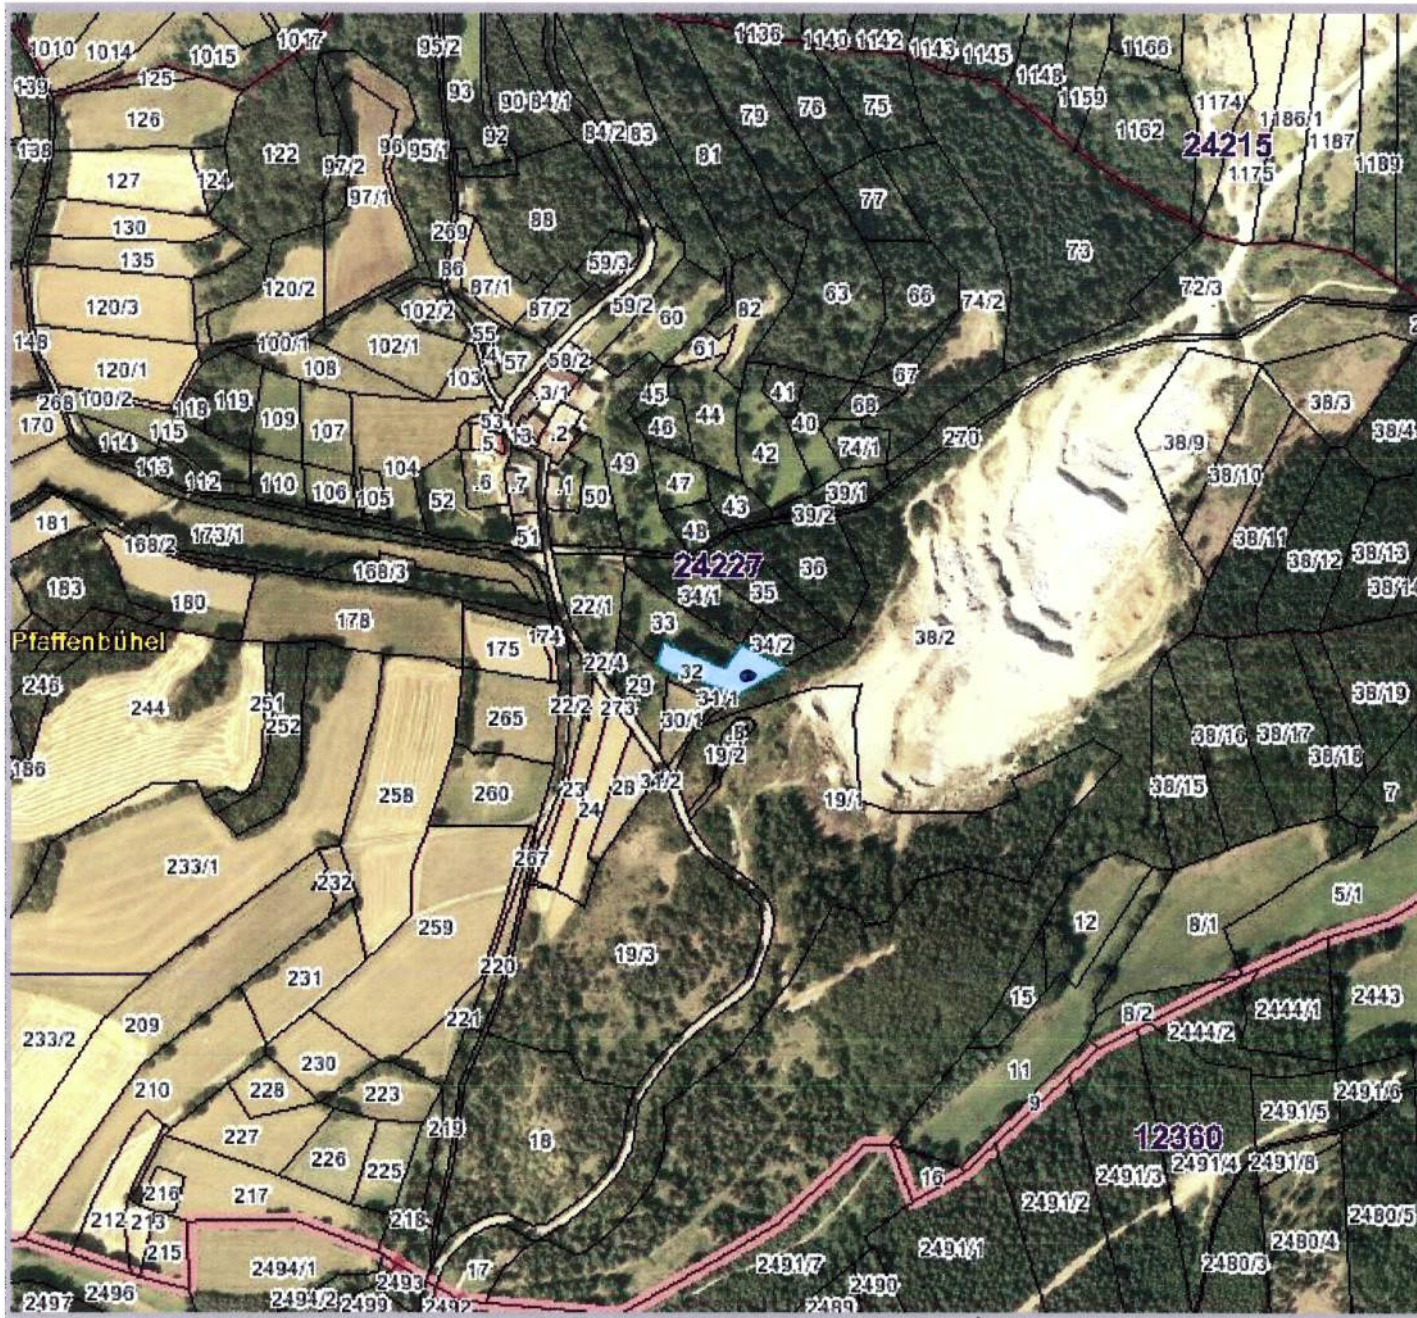

27

Langgärten

32

Eck 32

zles

Legende:

● Standort der Linde.

Eigentümer: Josef Hellerschmied.

Parzelle: Nr. 32.

Alter: ca 80 Jahre.

Umfang: 2,80 m.

Durchmesser: 1,12 m.

Höhe: ca 30 m.

str. nach  
Elsenreith.

ort  
Günsles

str. nach Weiten

Kottes, am 24. August 1941.

GPS M34 671954 / 360467

ELB 37