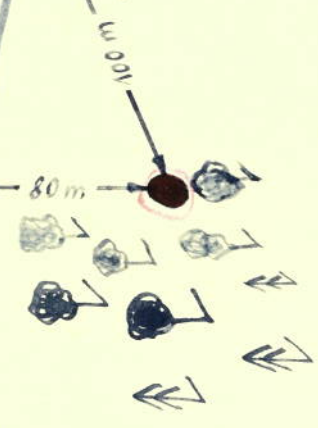

Parzelle: Nr. 32.

Alter: ca 80 Jahre.

Umfang: 2,80 m.

Durchmesser: 1,12 m.

Höhe: ca 30 m.

str. nach  
Elsenreith.

ort  
Günsles

str. nach Weiten