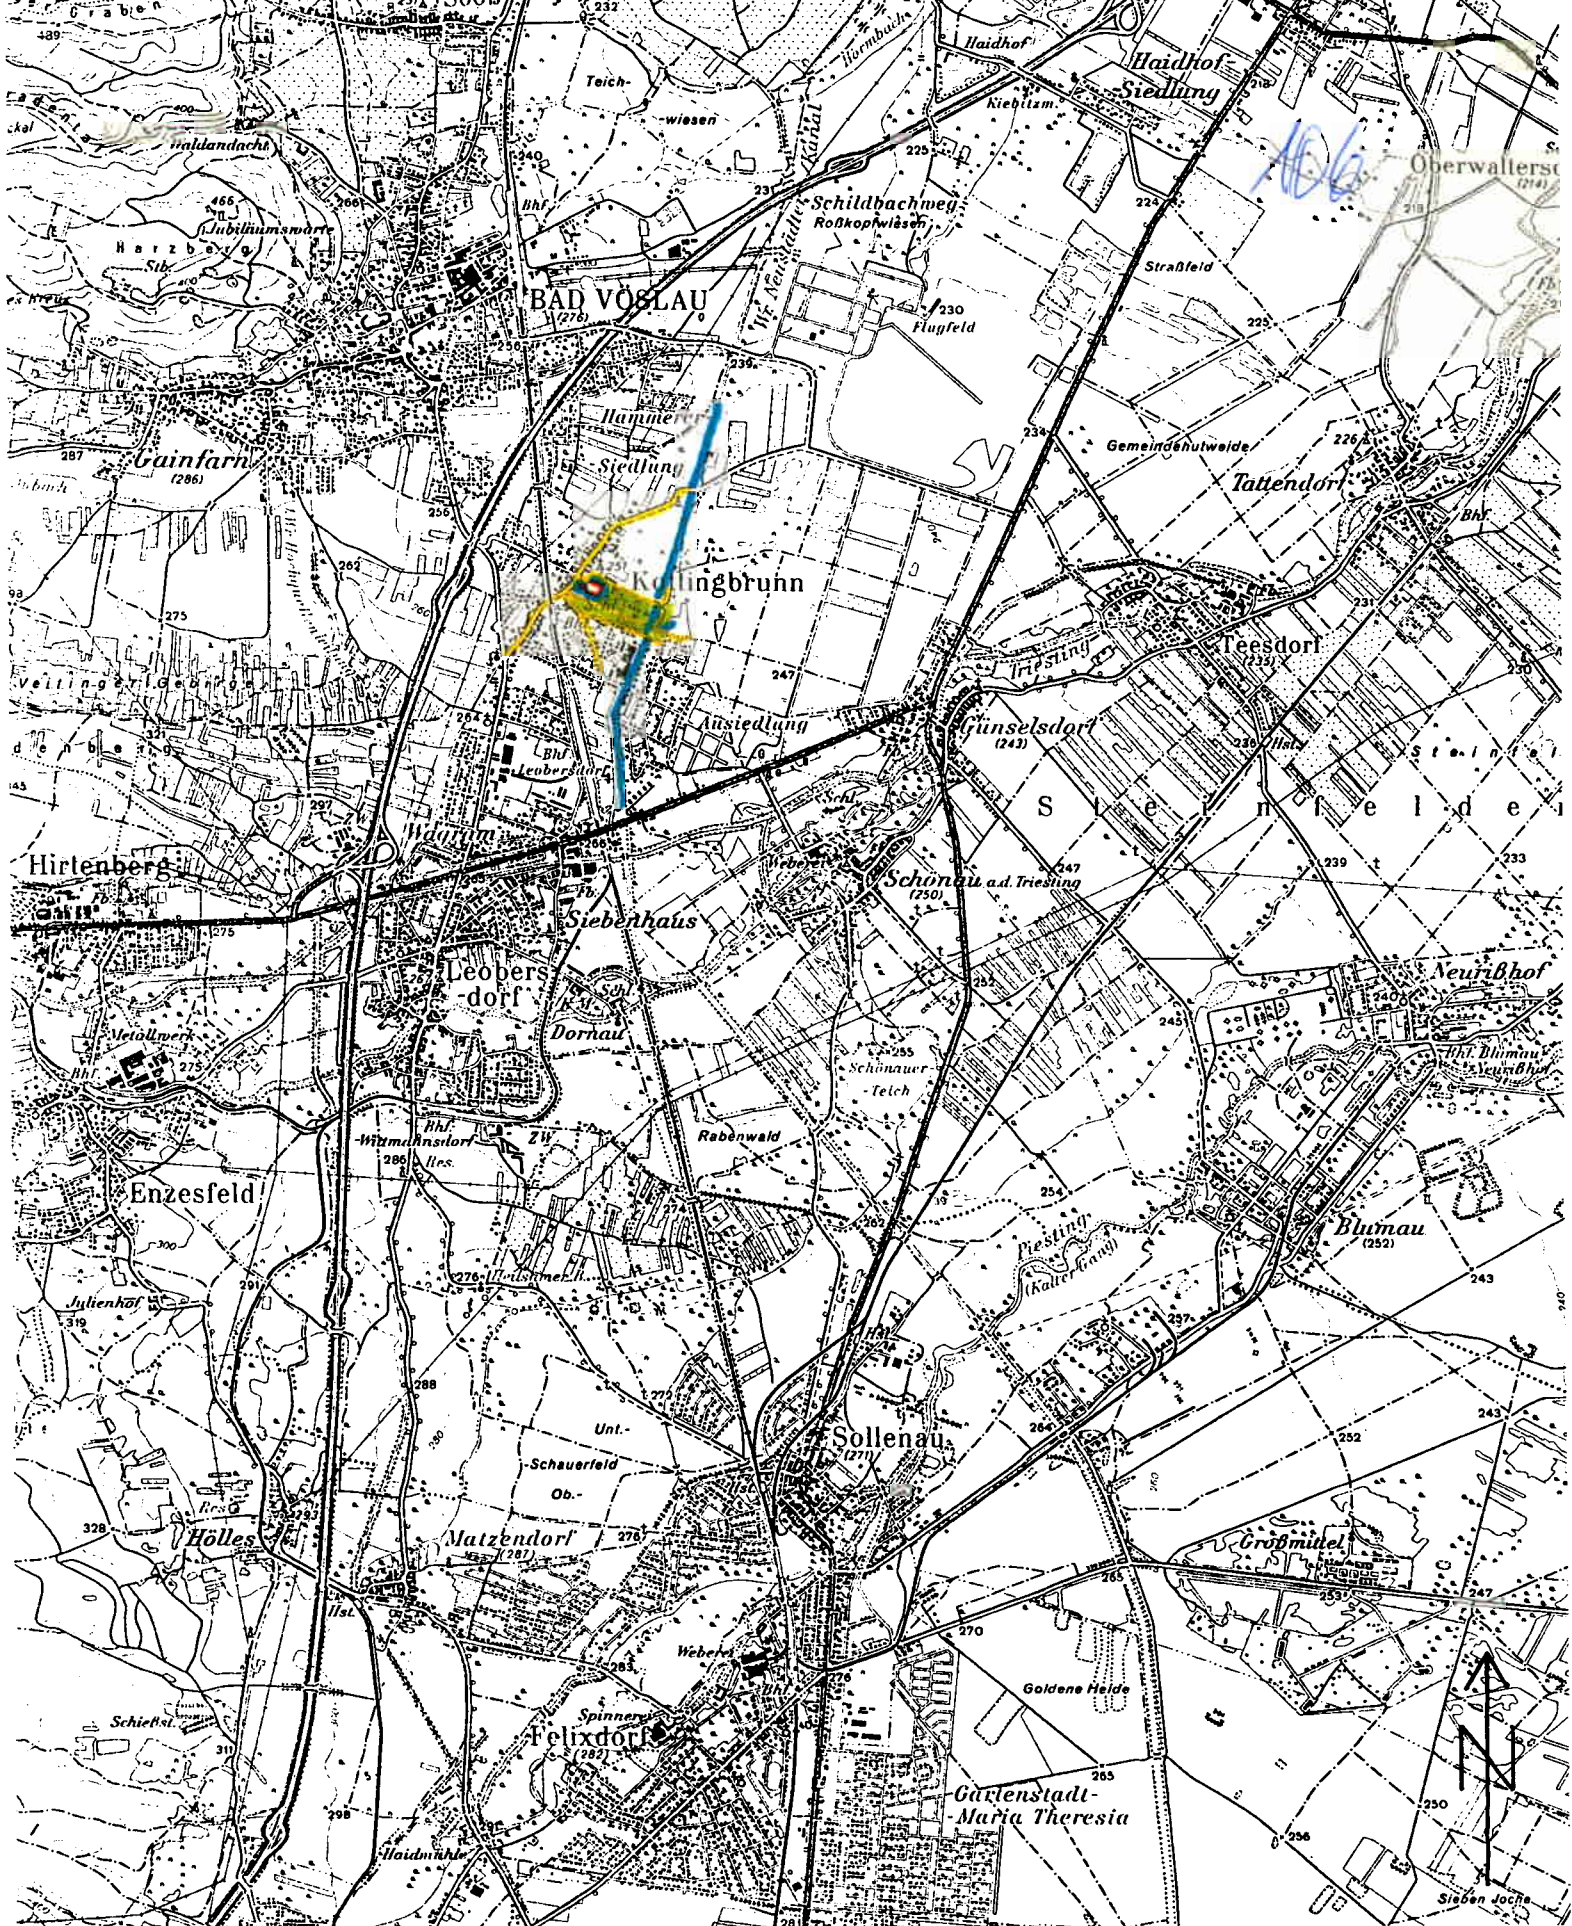

M 1 : 2000

SCHLOSSPARK KOTTIN GERUNN

LANDSCHAFTSPLAN

KOTTINGBRUNN

1974

M : 1:50 000

ÖSTERREICHISCHE KARTE