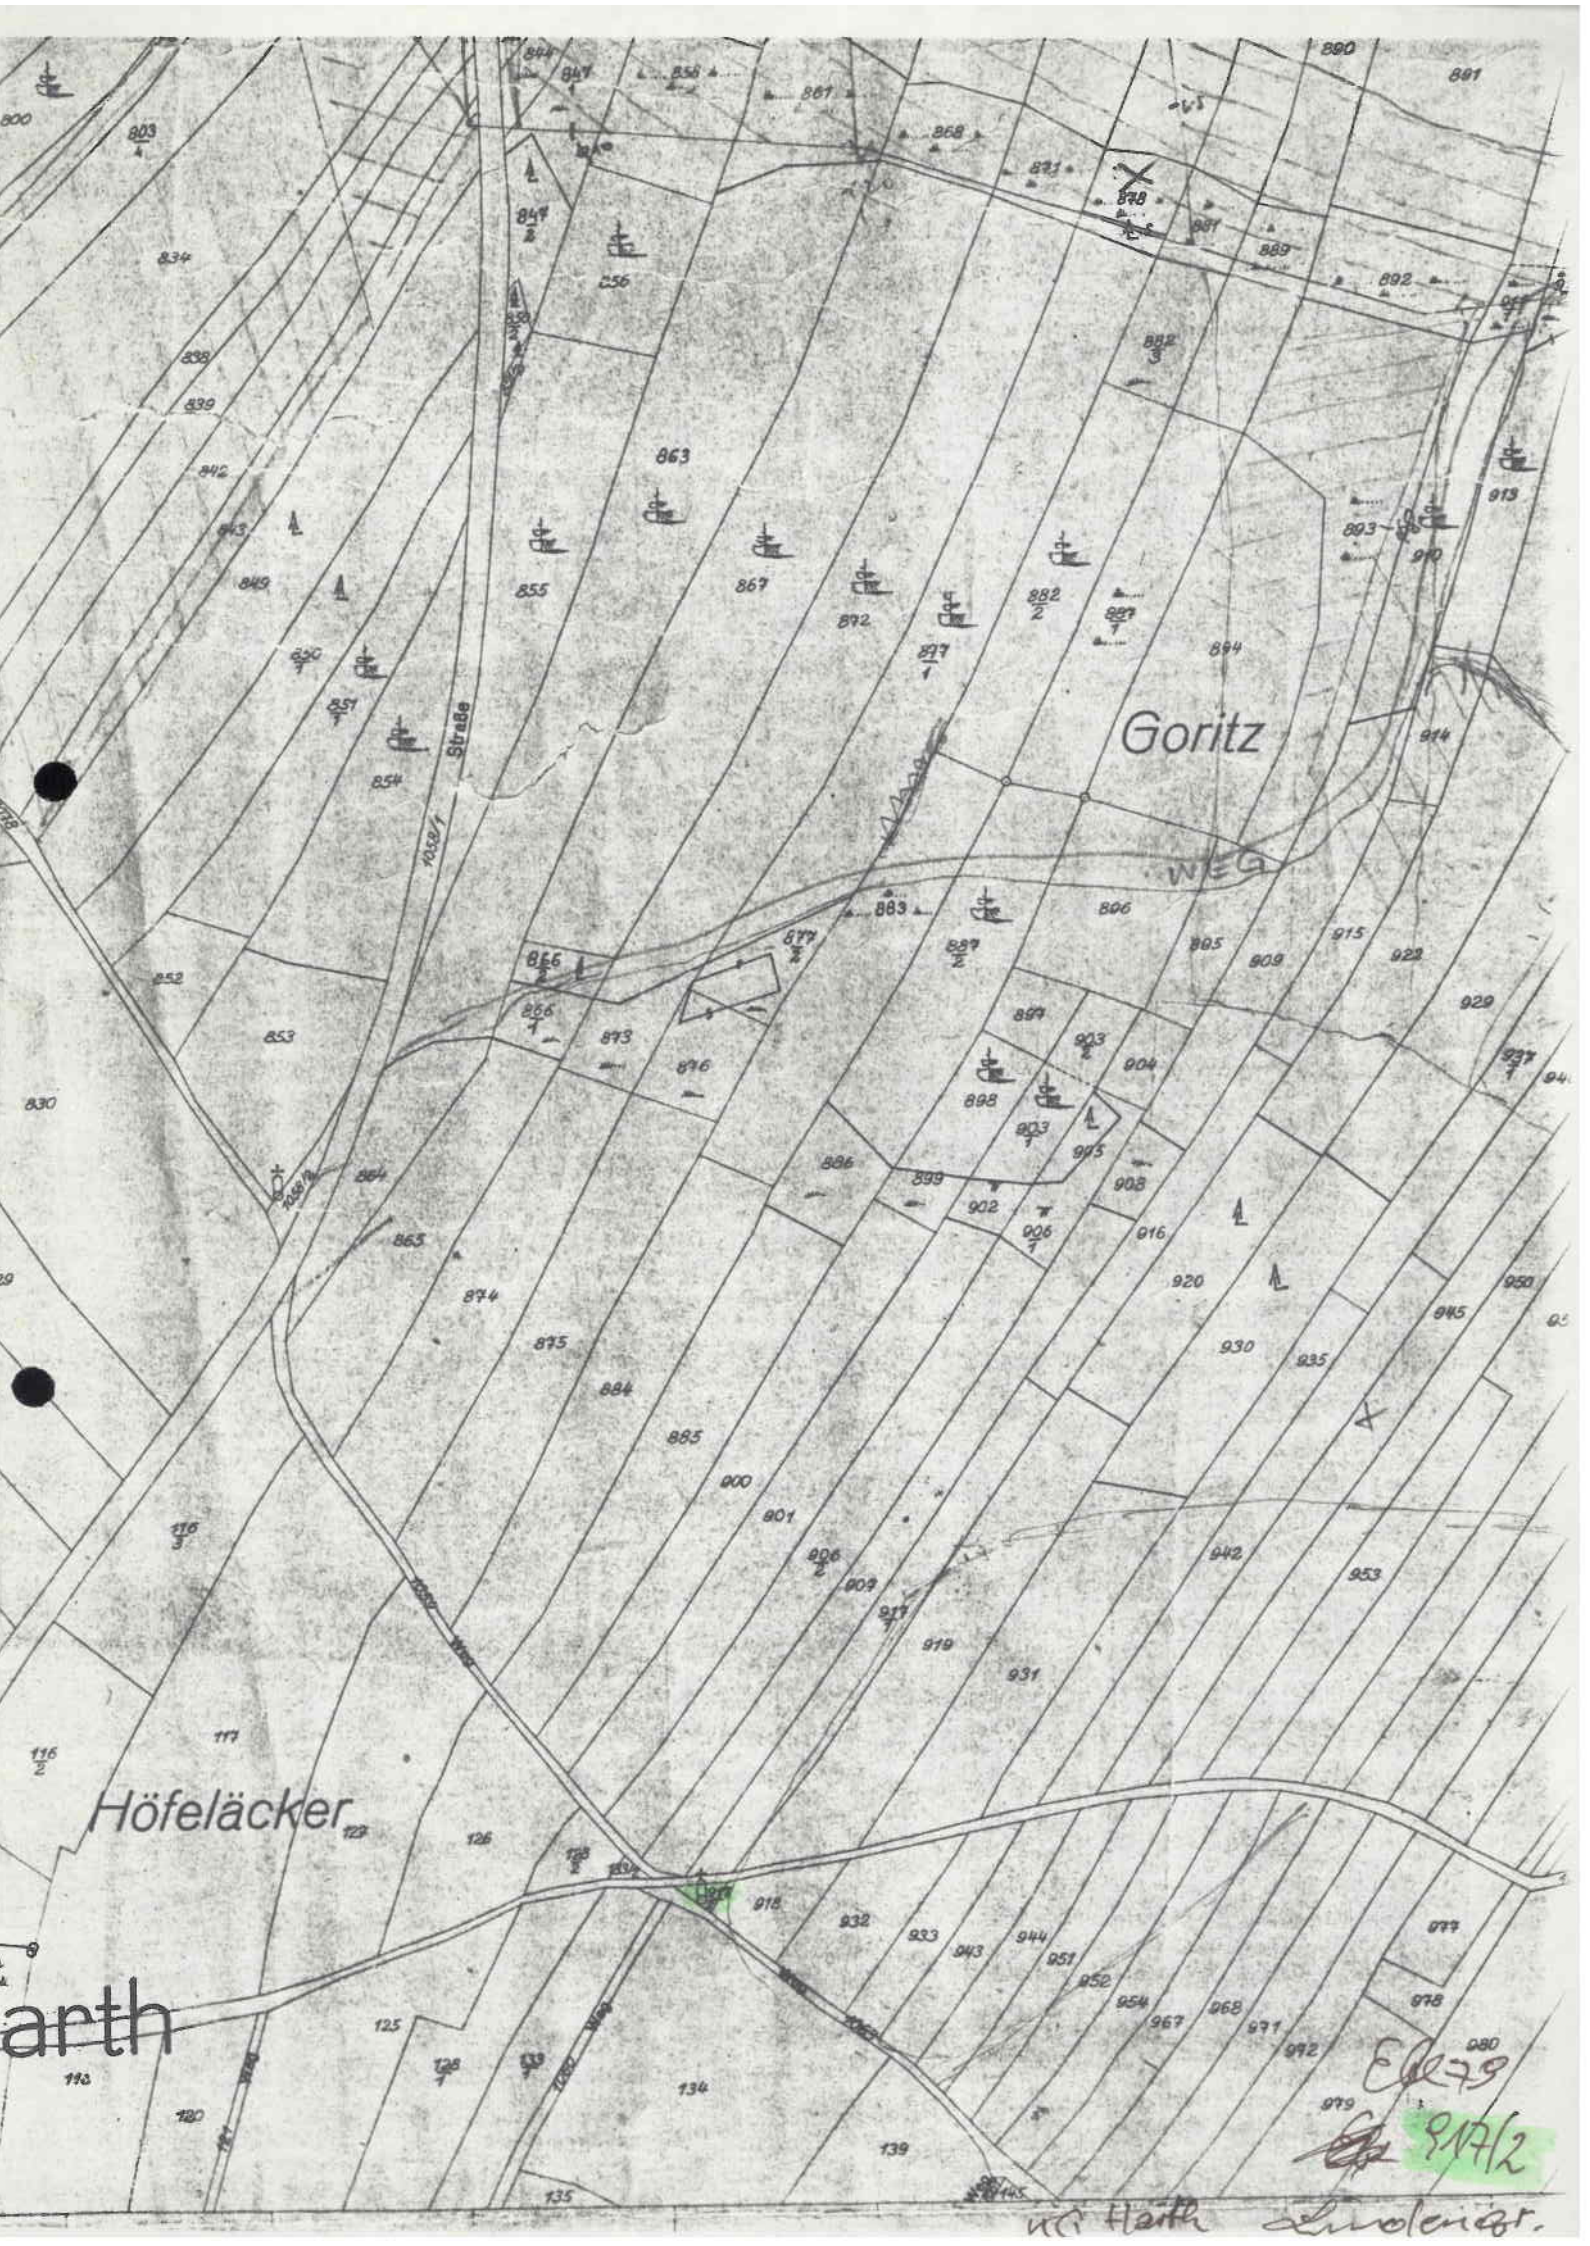

HARTH
LINDENGRUPPE AN
FELDWECKREUZUNG.

LAGE SKIZZE ANNÄHERND 1:2000

Goritz

WEG

Höfeläcker

arth

Ed 79
917/2

im Harth angeschlossen.