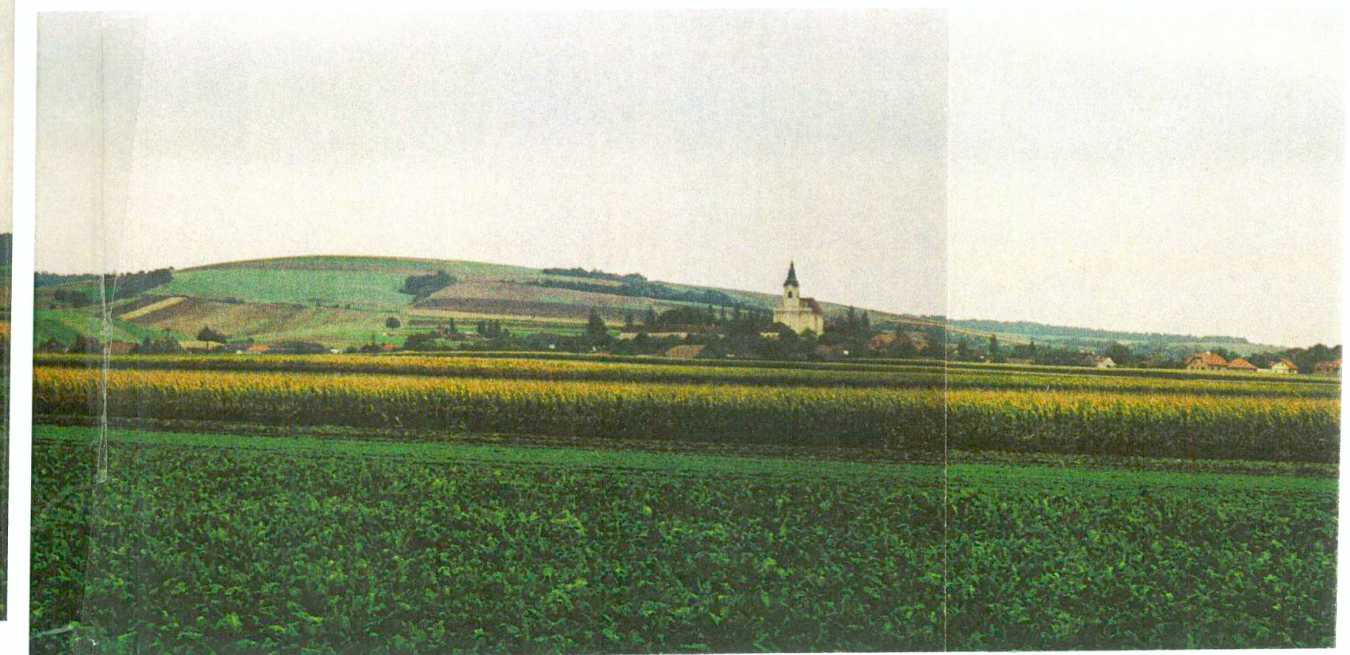

# Leeberg – Niederhollabrunn

Verbuschung im Fußbereich

Erosionsschaden  
Leeberg Niederhollabrunn  
Verbuschung und Erosionsschäden

Verbuschung und Ablagerung im Fußbereich

Beeinträchtigung der Wirkung des Leeberges  
durch Strommast und Silo

Freistehende Scheune bei Rübenplatz, Niederfellabrunn  
Blickrichtung: Süd

Erosionsschäden am Leeberg

Vermessungsmarke am Leeberg  
Blickrichtung: Niederfellabrunn  
Leeberg Niederhollabrunn

Aussicht vom Feldweg  
Blickrichtung: Südost

## Leeberg Niederhollabrunn – Fernansichten

Standort: Streitdorf Ortsausfahrt  
Blickrichtung: Niederhollabrunn

Beeinträchtigung durch Silo  
Standort:  
Blickrichtung: Niederfellabrunn

Blick durch Ortsbebauung  
Standort zwischen Niederhollabrunn und Niederfellabrunn  
Blickrichtung: West

### Leeberg Niederfellabrunn – Verschiedene Ansichten

Standort: Kapelle an L 1102  
(Ortsausfahrt Niederfellabrunn)  
Blickrichtung: Leeberg Niederhollabrunn

Standort: Feldweg bei Leeberg  
Niederhollabrunn  
Blickrichtung: Südwest