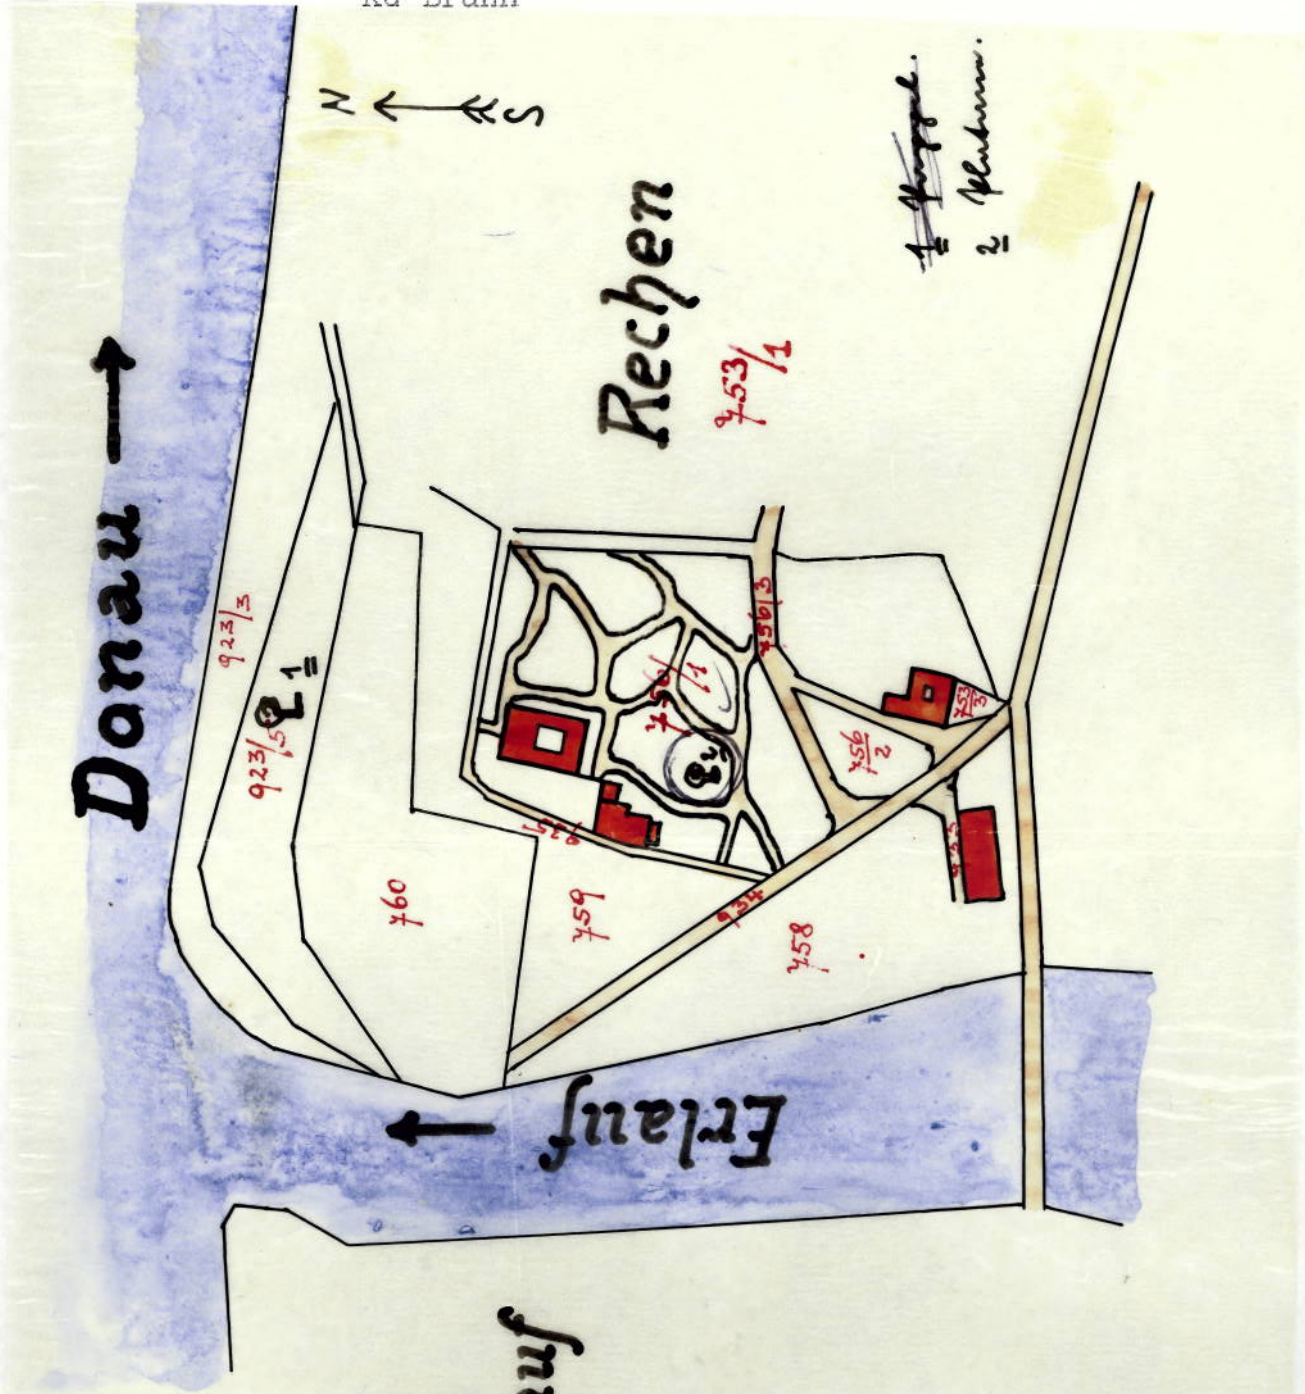

1 PLATANE  
(1 Schwarze Pappel gelöscht)  
KG Brunn

Donau →

N ← S

Rechen

~~1~~ 1  
2 Platanen.

← Erlauf

BRUNN / a.d. Erlauf

1:2880