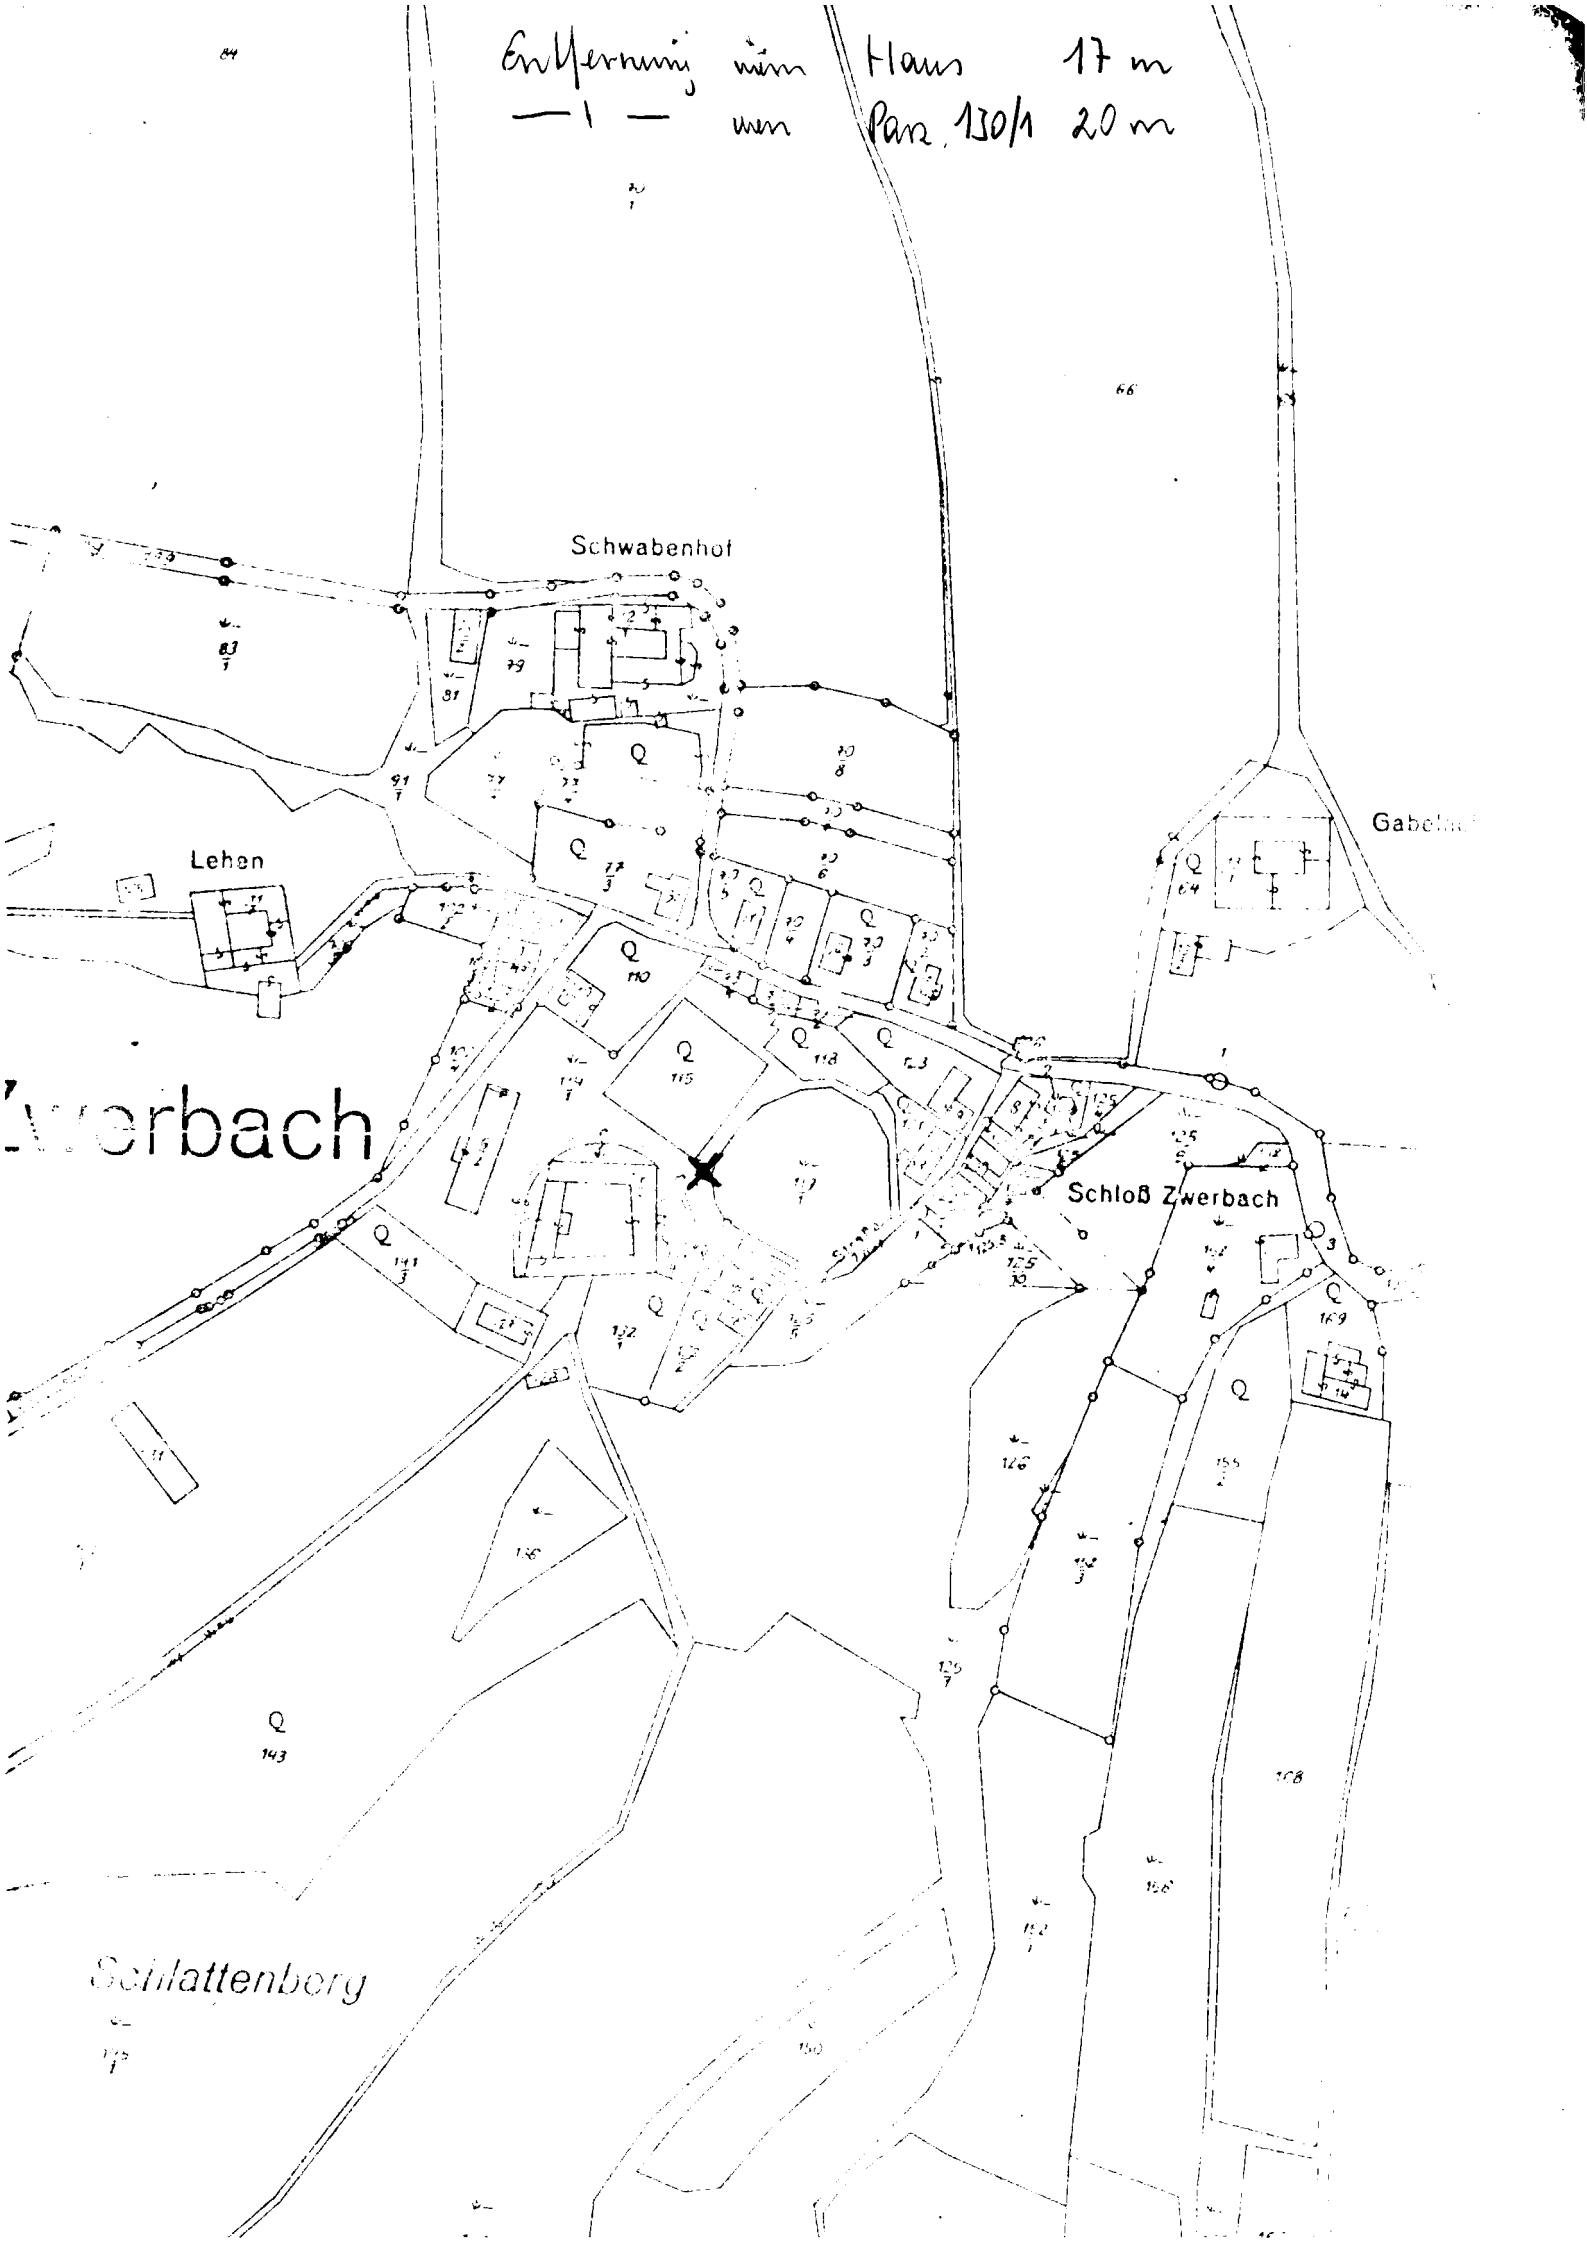

Ebl 25
P: 114/1
KG Zwerbach

1 ROTFÖHRE
KG Zwerbach

Schwabenhof

Gabelhof

Lehen

Zwerbach

Schloß Zwerbach

Dor

Schlattenberg

" 1 ROTFÖHRE "

KG Zwerbach

Entfernung zum Haus 17 m
— | — zum Parz. 130/1 20 m

Schwabenhof

Lehen

Gabelhof

Zwerbach