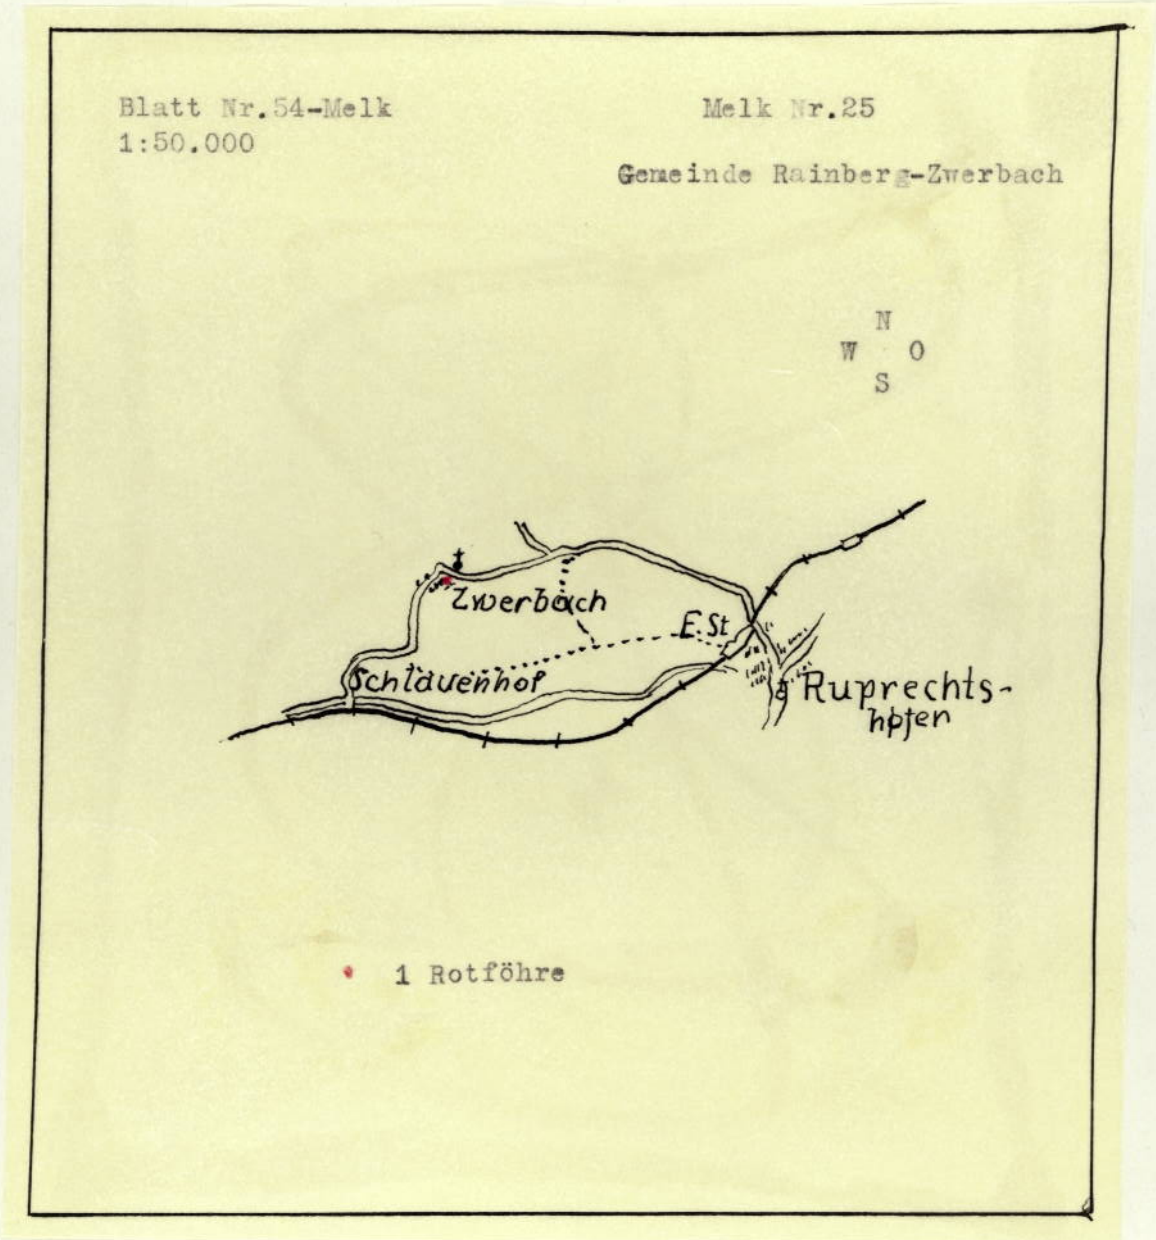

Ebl 25
P: 114/1
KG Zwerbach

1 ROTFÖHRE
KG Zwerbach

Schwabenhof

Gabelhof

Lehen

Zwerbach

Schloß Zwerbach

Dor

Schlattenberg

" 1 ROTFÖHRE "

KG Zwerbach

Entfernung zum Haus 17 m
— | — zum Parz. 130/1 20 m

Schwabenhof

Lehen

Gabelhof

Zwerbach