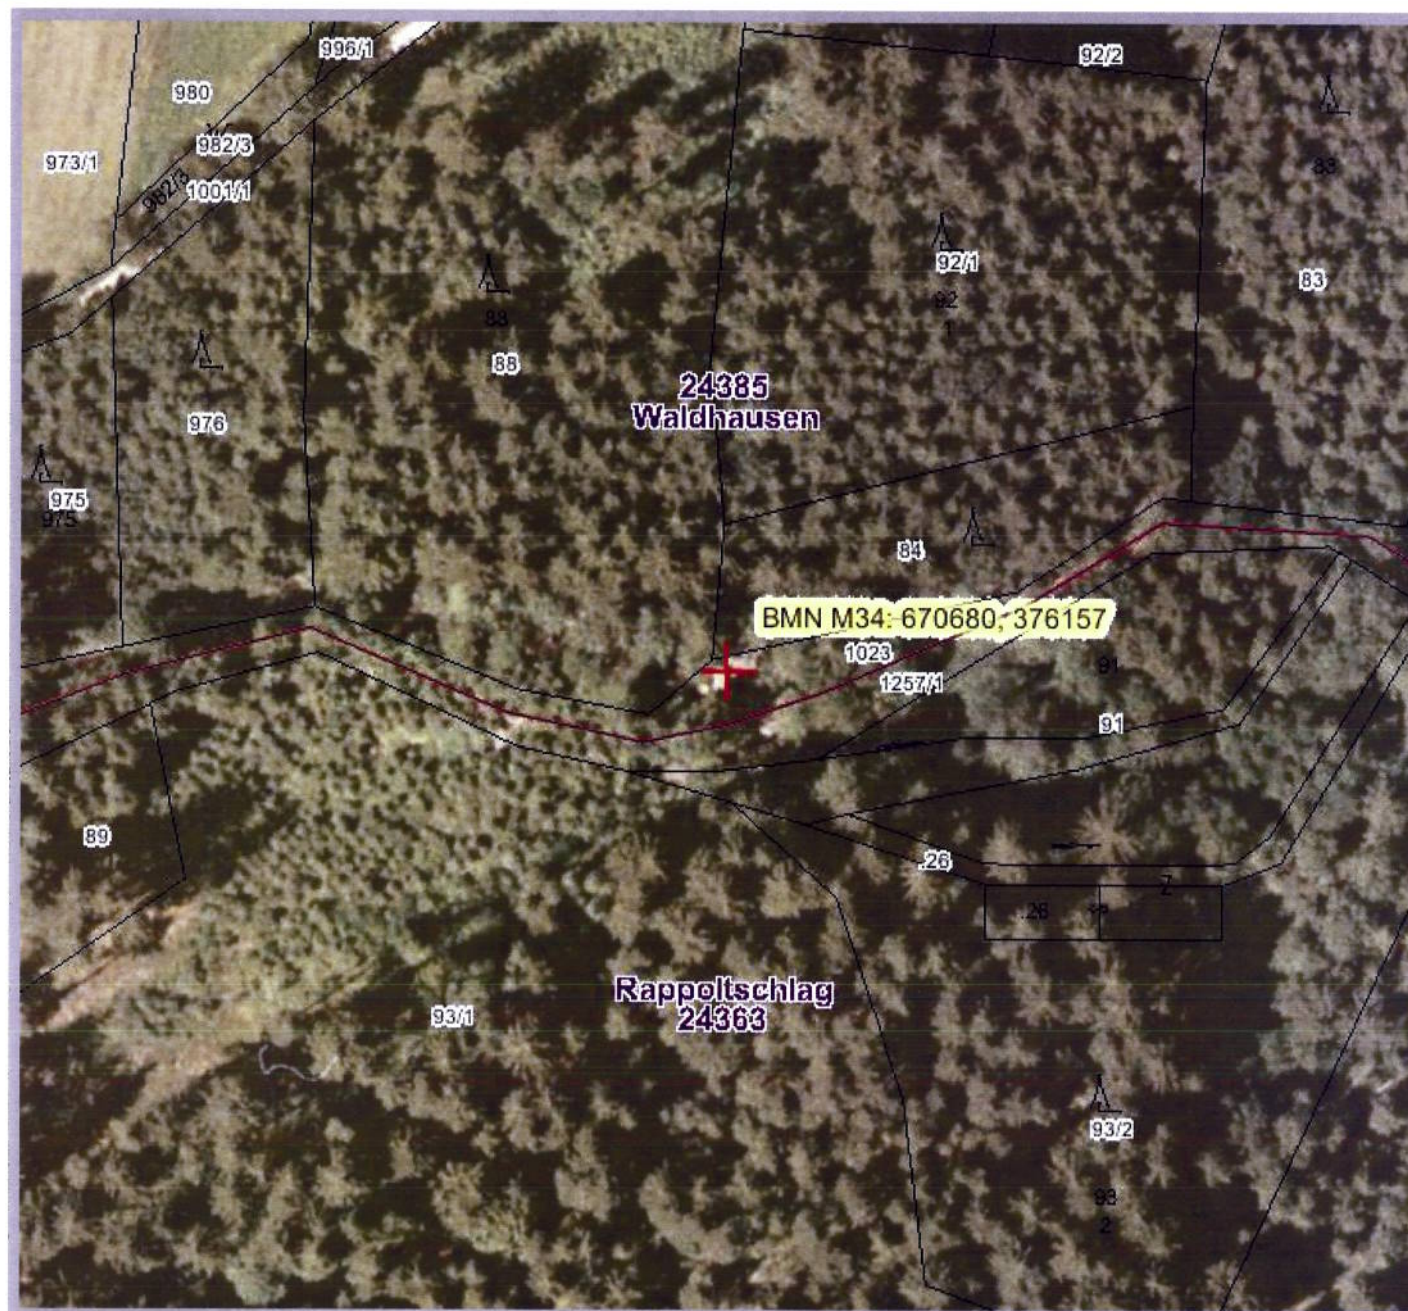

HIRSCHENSCHN

Lageskizze des Naturdenkmales
"Hölleiten" kat. Gem. Waldhaus
Zu Zahl. IX-W/324-1975.

Waldhausmühle

Naturdenkmal "Hölleiten"

RAPPOLTSCHLAG

AMT DER NÖ LANDESREGIERUNG

ND Hölleiten

Legende:

- G Nummer
- S Nummer
- U Nummer
- Nutzungssymbole
- Würfel
- sonst. Grenzen
- Nutzungslinien
- DKM Grundstück
- Grenzen (Katastralgemeinde)
- Katastralgemeinde
- Katastralgemeinde Nummern
- Katastralgemeinde Namen