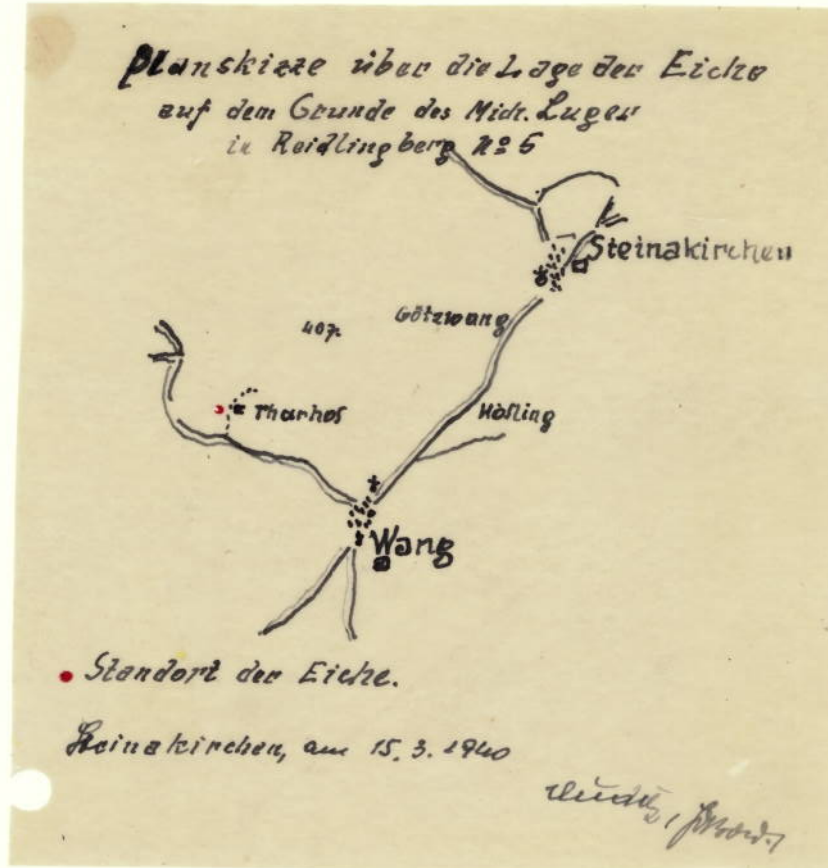

1 STIELEICHE

KG Reidlingberg

Naturdenkmal Postzahl SB- 54
Bezeichnung **Eiche am Reidlingberg (1000-jährige)**
Grundstück Nr. **269**
KG **Reidlingberg**

Verortung

- manuell d. Skizze auf i-map-Ausdruck
- Koordinaten 651371.5 / 324919.3