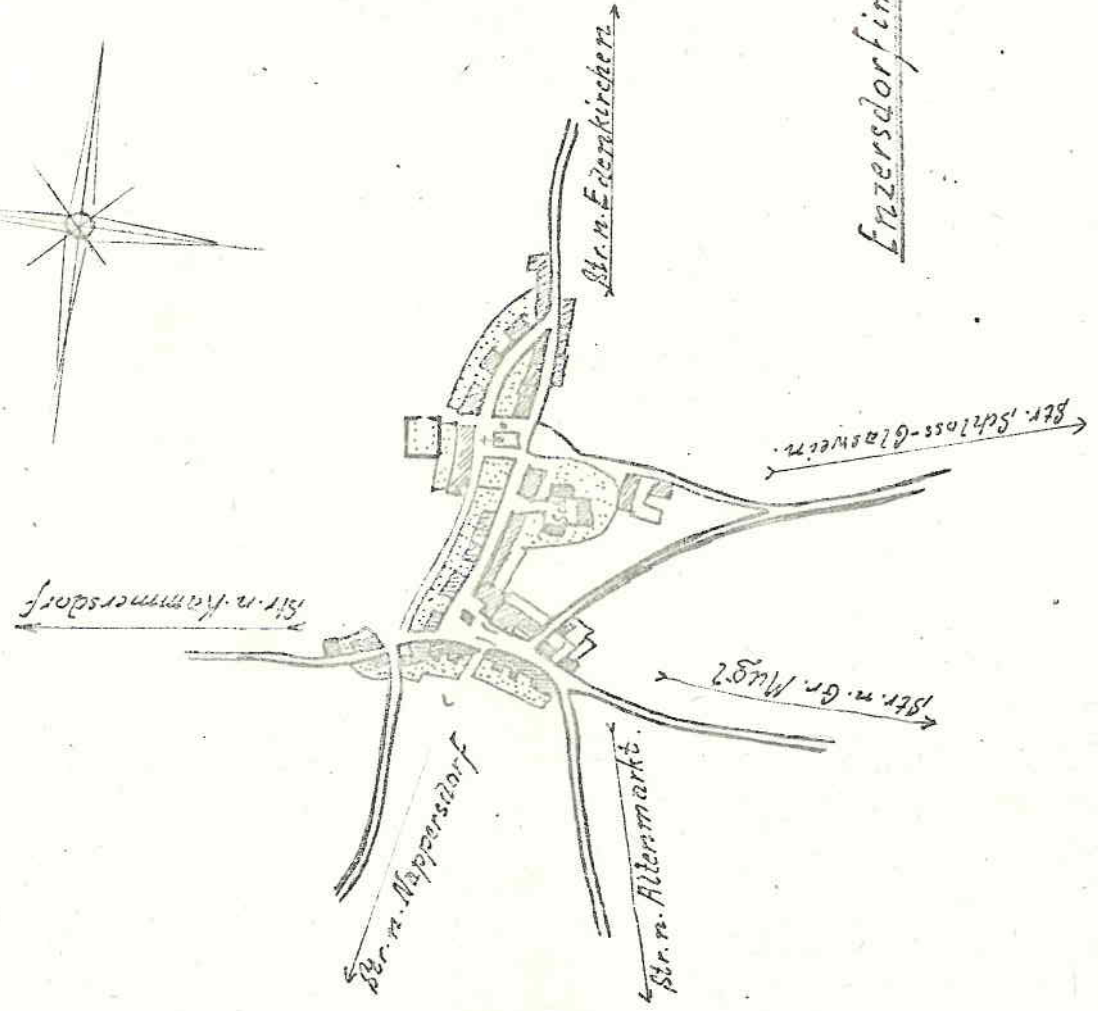

platze mit den eingeschubenen M. ...
 Naturdenkmalblatt laufenden M. ...
 Friedhofe der Gemeinde Enzersdorf im Thale
 unter Waderschutz stehenden.

Lindenbäume: 0

Friedhof vor der Kirche.

Entfernung ca. 500 Meter

Enzersdorf im Thale den 13. Jänner 42.

Postenf. erkrankt:
J. A.

Höpfner Wächm. z. G. d. Res.

Kataster
A Winterlinde

- Legende:**
- G Nummer
 - S Nummer
 - U Nummer
 - Nutzungssymbole
 - sonst. Beschriftung
 - Wurzel
 - Grenzkataster
 - sonst. Grenzen
 - Nutzungslinien
 - DKM Grundstück
 - Katastralgemeinde
 - Nummern