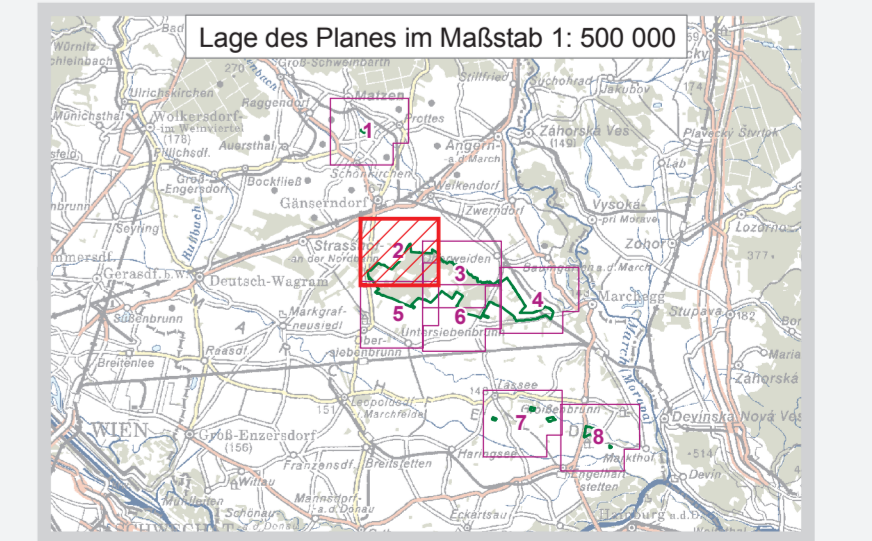

EUROPASCHUTZGEBIET FFH-GEBIET PANNONISCHE SANDDÜNEN

- FFH-Gebiet
- Gebietsgrenze
- Grundstücksgrenze/Grundstücksnummer
- Verwaltungsgrenzen
- Landesgrenze
- Bezirksgrenze
- Gemeindegrenze
- Katastralgemeindegrenze

Maßstab 1 : 5 000

100 0 100 200 300 400 m